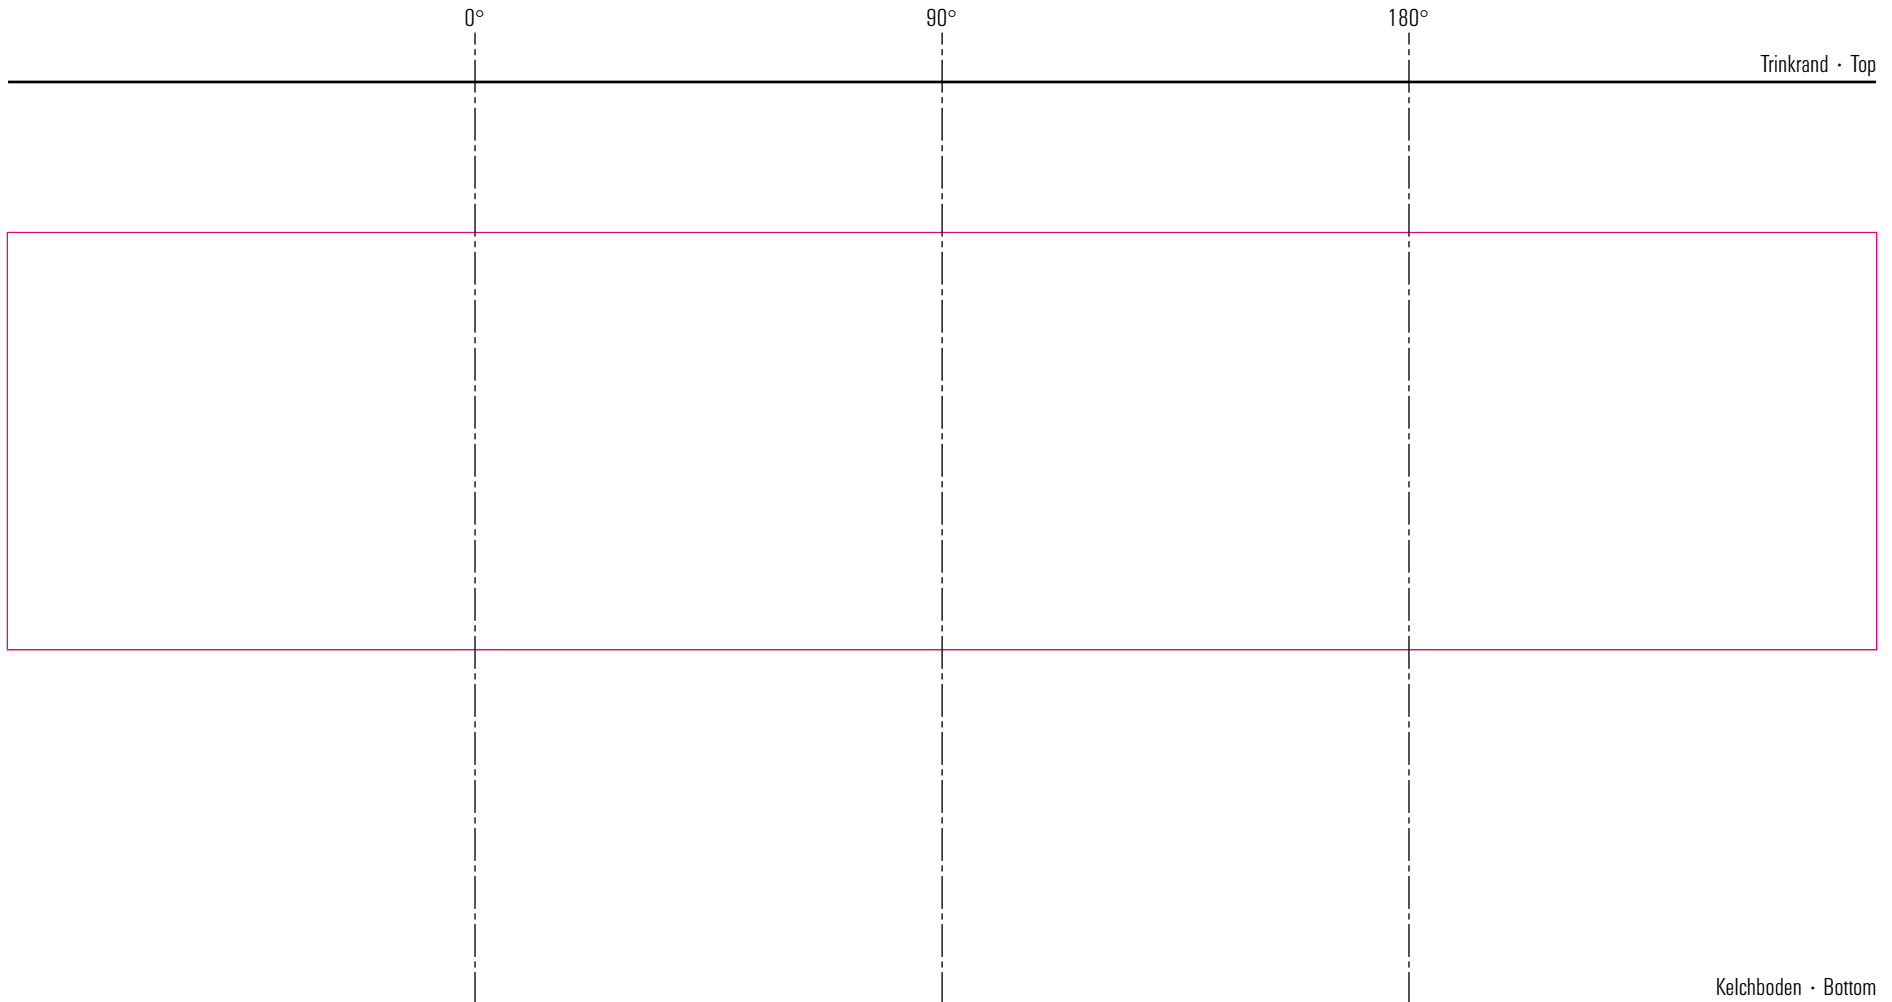

# Standbogen

11-09-17

max. Druckfläche: Länge 247 mm, Höhe 55 mm  
max. printing area: length 247 mm, height 55 mm

Maßpfeil = 50 mm  
Größenabweichungen bei Ausdruck möglich