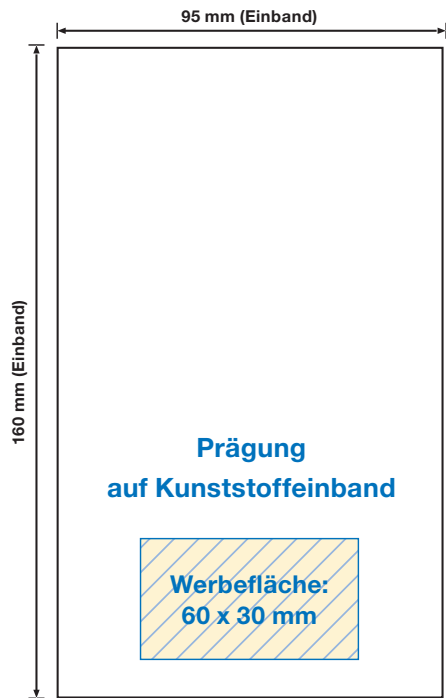

# Technisches Datenblatt

Modell: **TAK64K „DAILY“**

## TAK64K „DAILY“

**Seitenformat:** 87 x 153 mm

**Werbefläche:** 60 x 30 mm

Werbefläche

TAK64K	Werbefläche	Werbefläche mit Beschnittzugabe
Prägung	60 x 30 mm	-