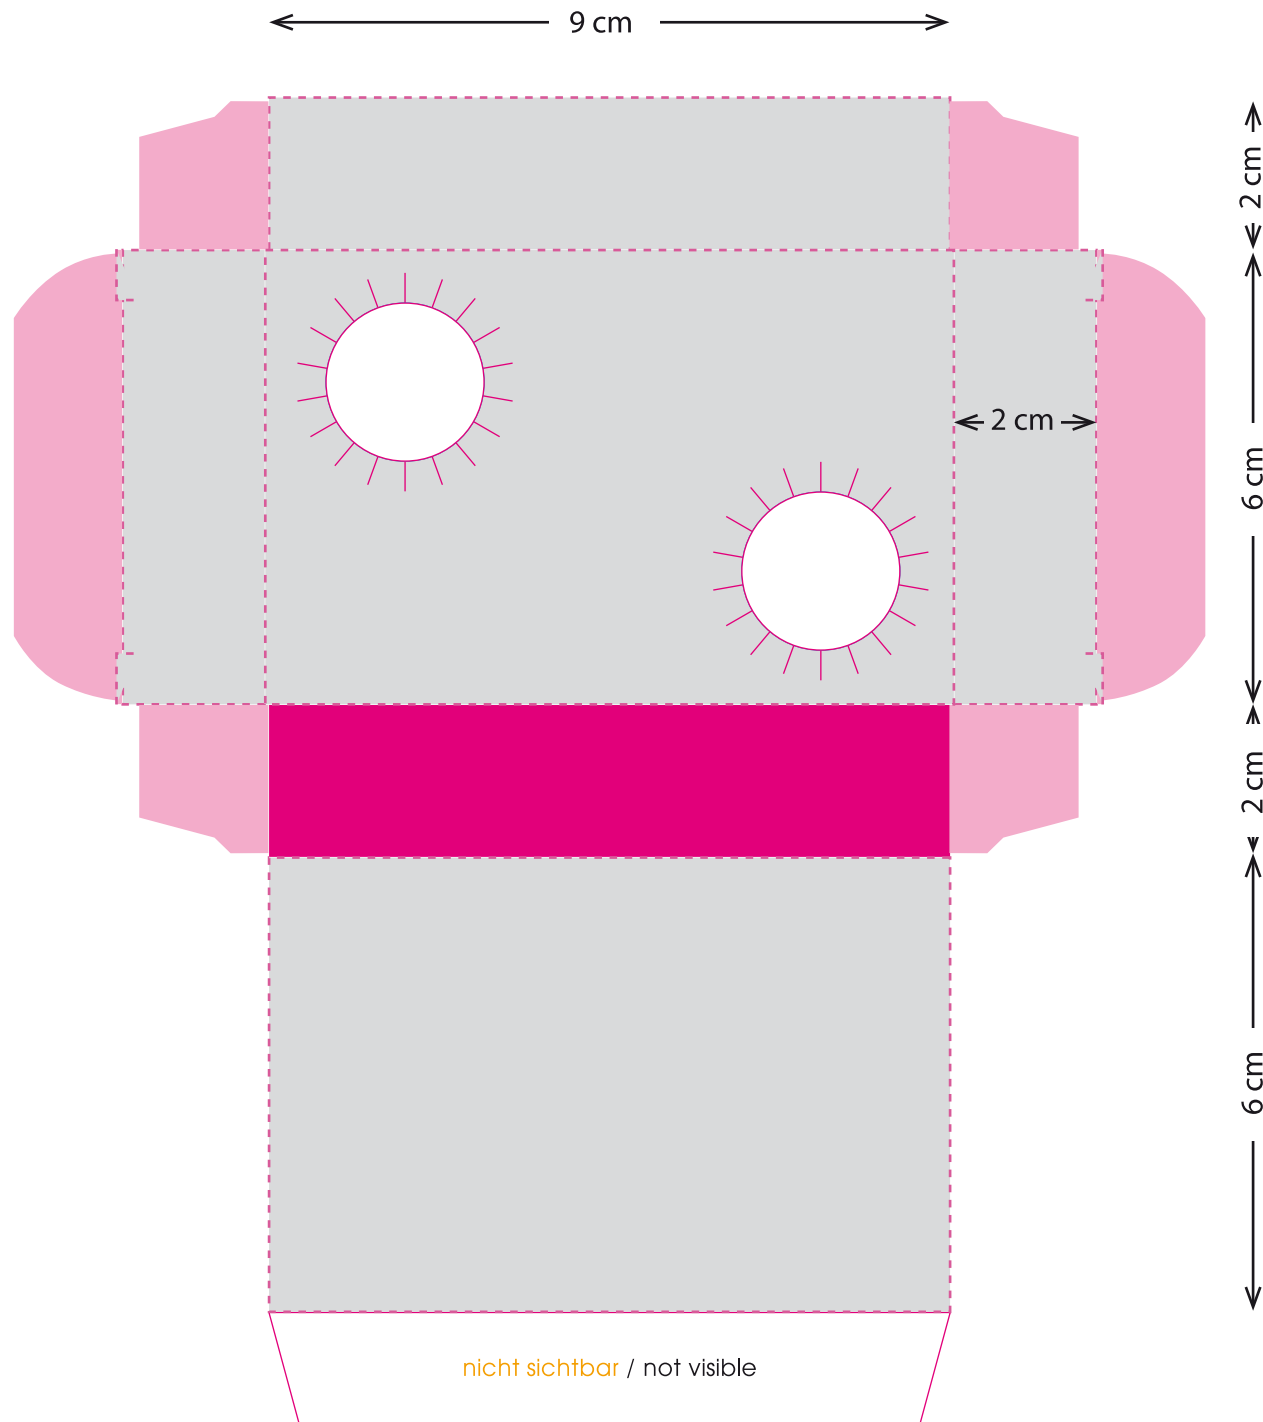

Skizze in Originalgröße | Sketch in original size

Süße Torwand | Sweet Goal Box

- Druckbereich | Print area
- Platz für Pflichttext (Inhaltsstoffe, Inverkehrbringer)
Area for mandatory information (ingredients, distributor)
- Druckbereich / Faltkante | Print area / Fold Edge
- Druck in CMYK | Print in CMYK
- Produktgröße | Product size
H: 6,0 cm / B: 9,0 cm / T: 2,0 cm

Bitte senden Sie uns die Druckdaten als .eps/.pdf Datei (Schriften in Vektoren).
Bei vollflächigen Gestaltungen fügen Sie bitte rundum 3 mm Beschnitt zu.
Please send the print data as .eps/.pdf file (fonts into vectors).
For full-surface designs please add 3 mm bleed.