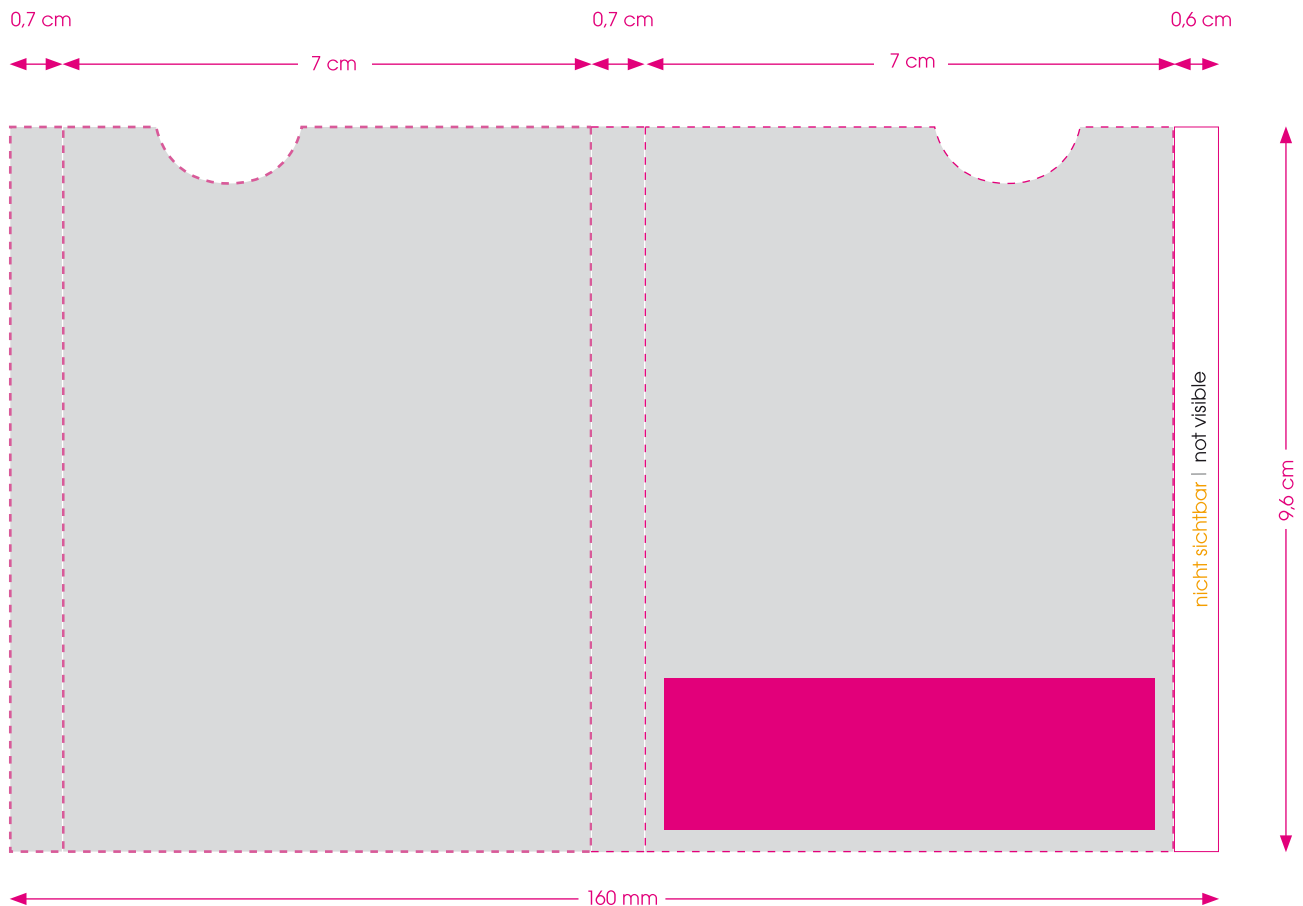

Skizze in Originalgröße | Sketch in original size

Schoko-Blister im Schuber | Chocolate Blister in a slipcase

- Druckbereich | Print area
- Platz für Pflichttext (Inhaltsstoffe, Inverkehrbringer)
Area for mandatory information (ingredients, distributor)
- Druck in CMYK | Print in CMYK
- Produktgröße | Product size
H: 9,5 cm / B: 7,0 cm / T: 0,5 cm

Bitte senden Sie uns die Druckdaten als .eps/.pdf Datei (Schriften in Vektoren).
Bei vollflächigen Gestaltungen fügen Sie bitte rundum 3 mm Beschnitt zu.
Please send the print data as .eps/.pdf file (fonts into vectors).
For full-surface designs please add 3 mm bleed.