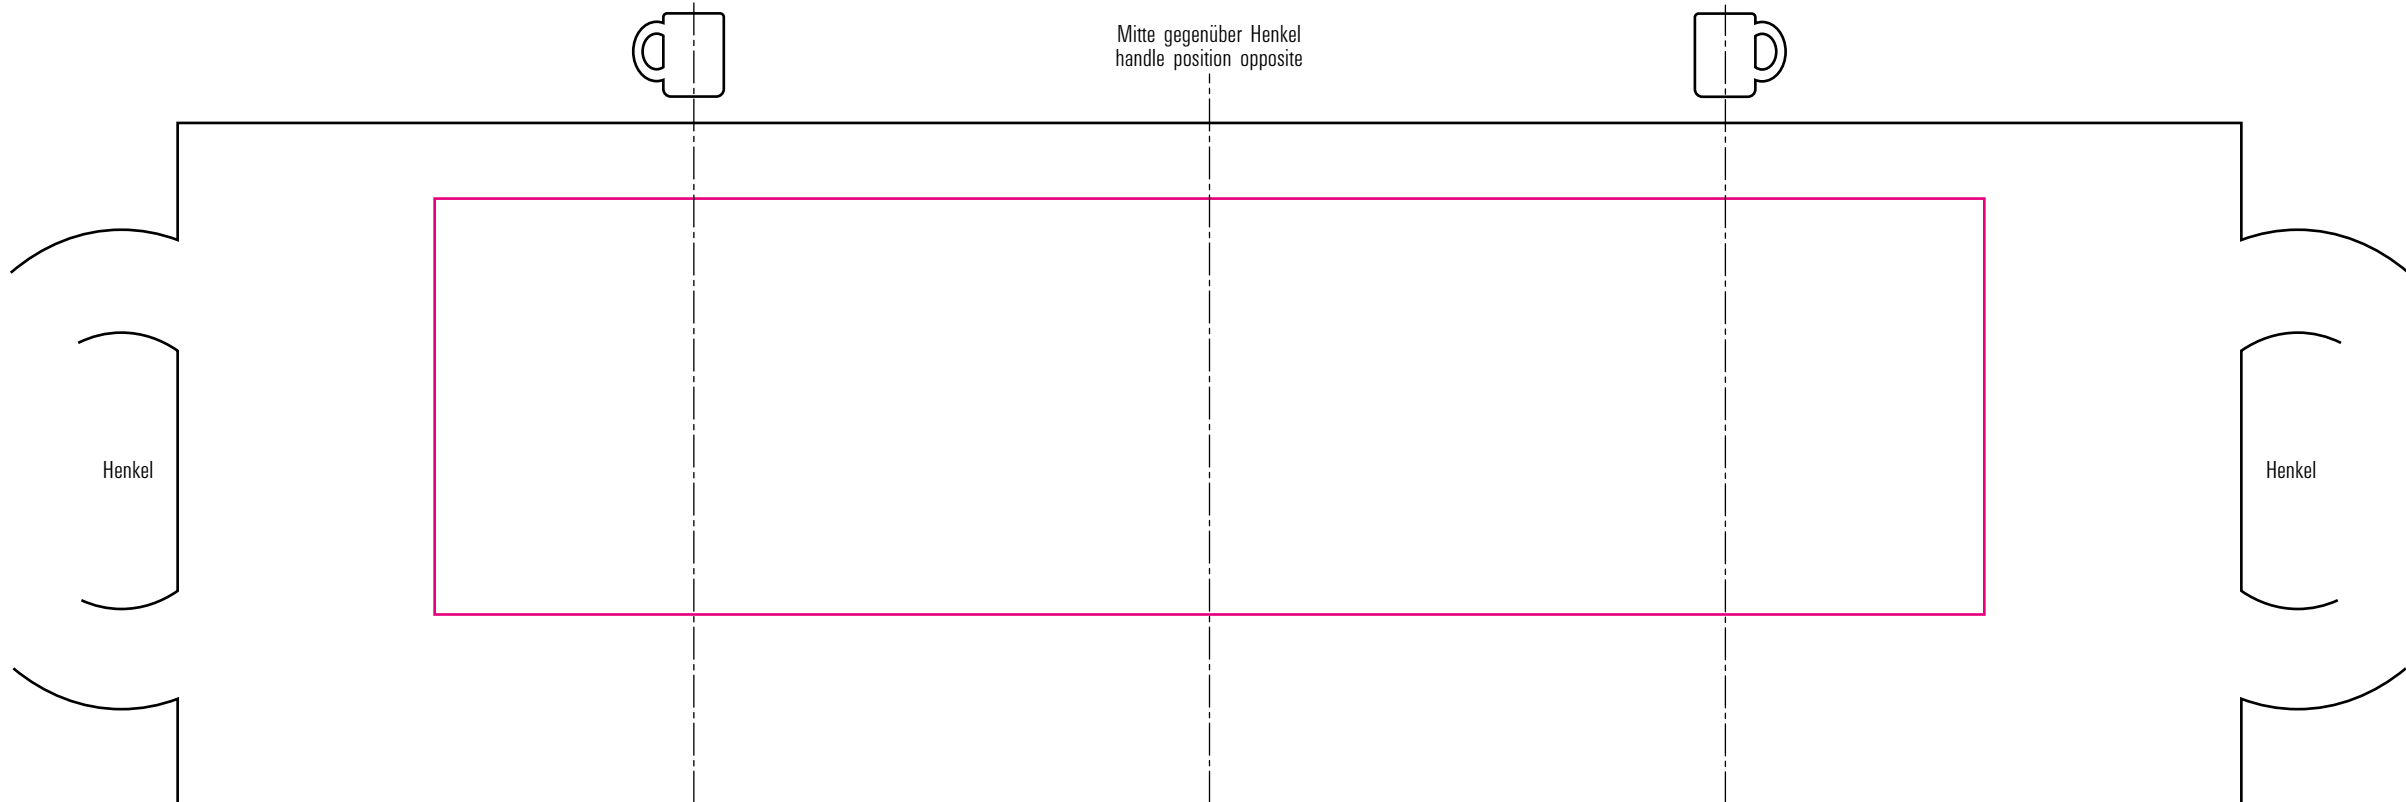

Olivia

25-07-17

Standbogen

max. Druckfläche: Länge 205 mm, Höhe 55 mm
max. printing area: length 205 mm, height 55 mm

Maßpfeil = 50 mm
Größenabweichungen bei Ausdruck möglich