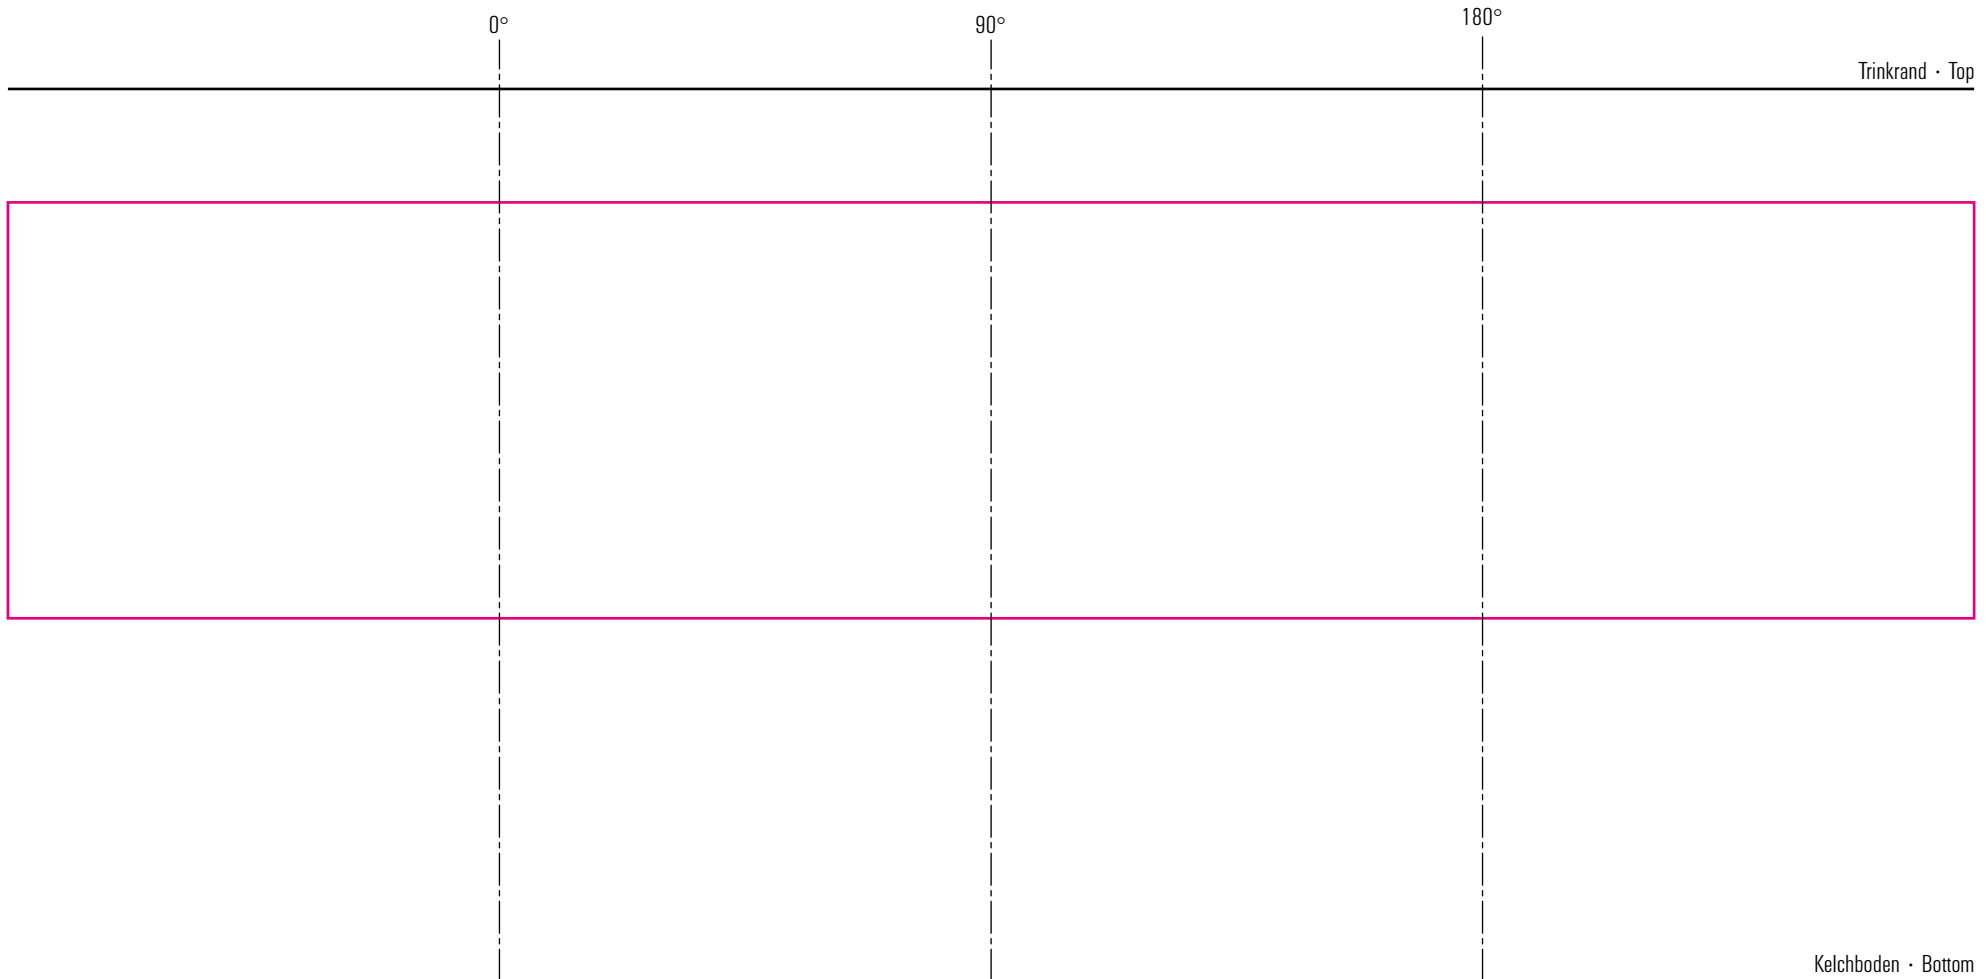

# Madlen 41 cl

# Standbogen

28-09-17

max. Druckfläche: Länge 260 mm, Höhe 55 mm  
max. printing area: length 260 mm, height 55 mm