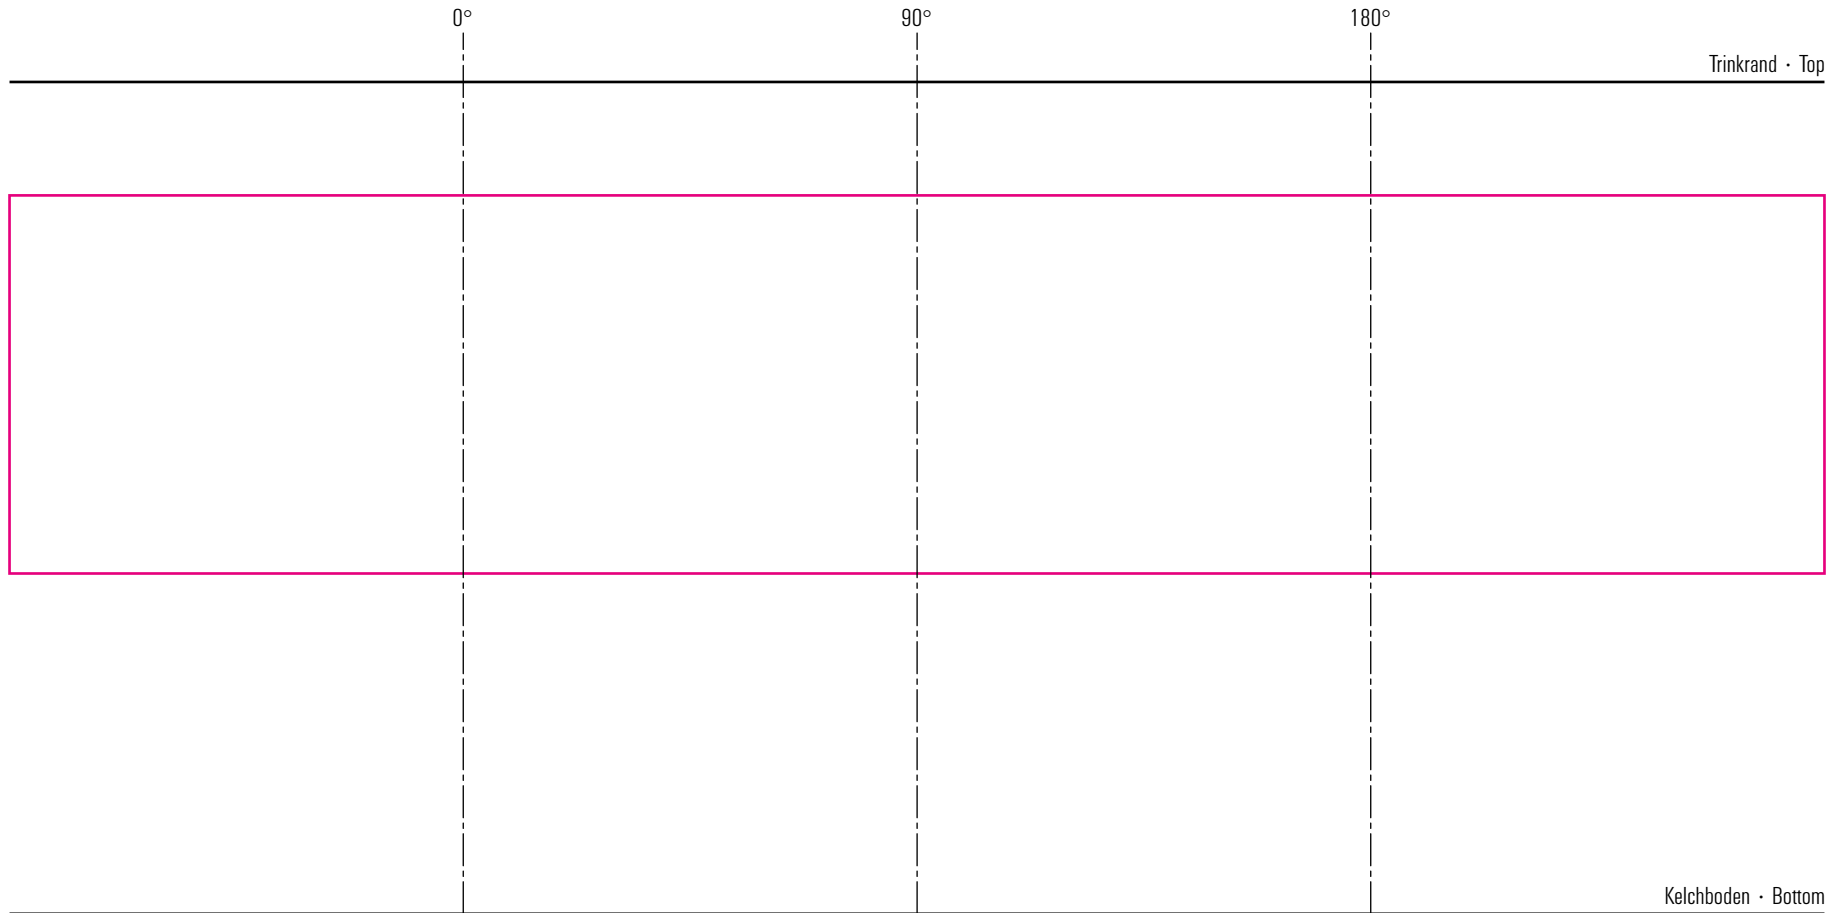

Madlen 32 cl

Standbogen

28-09-17

max. Druckfläche: Länge 240 mm, Höhe 50 mm
max. printing area: length 240 mm, height 50 mm