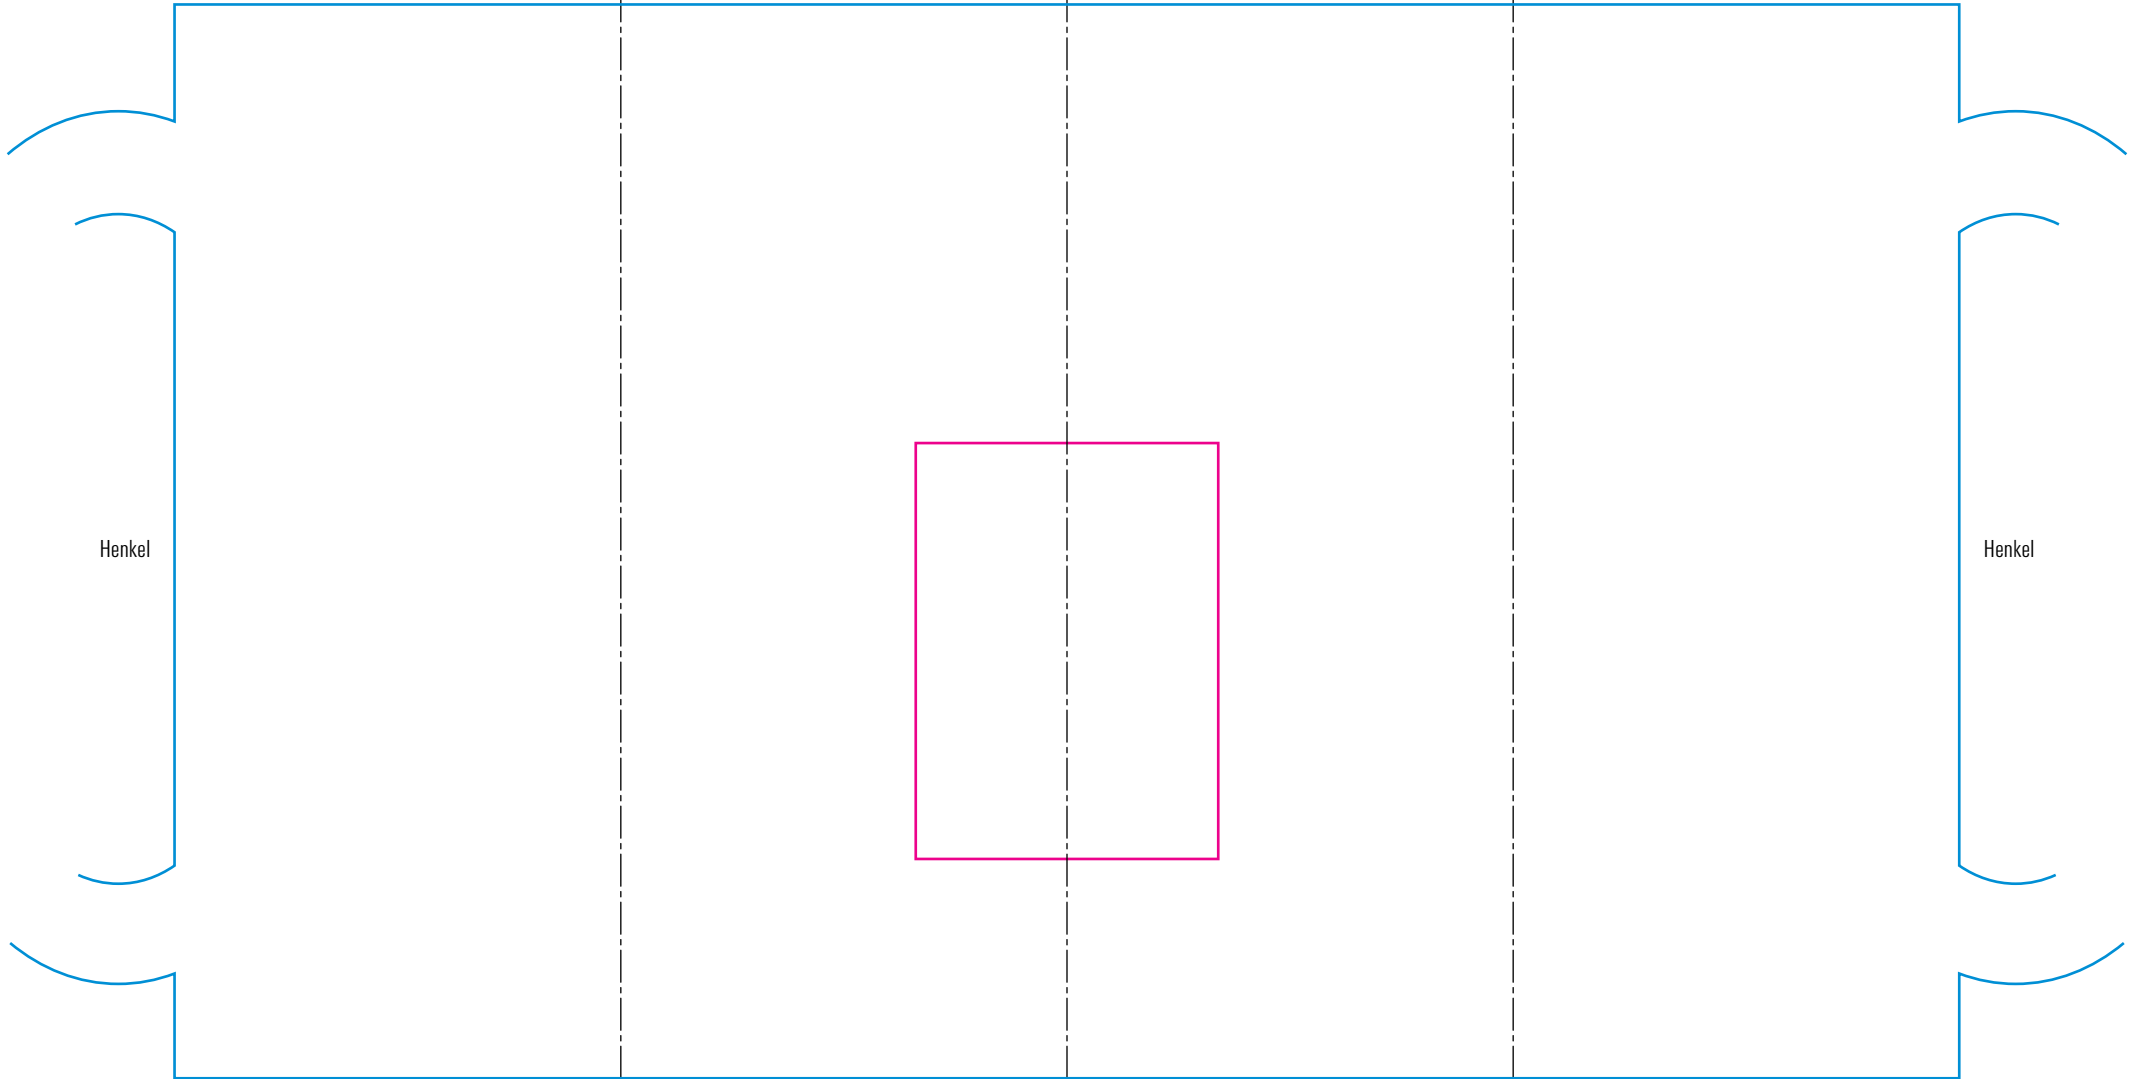

Isar 30 cl

Standbogen

Mitte gegenüber Henkel
handle position opposite

Henkel

Henkel

max. Druckfläche: Länge 40 mm, Höhe 55 mm
max. printing area: length 40 mm, height 55 mm

Maßpfeil = 50 mm

Größenabweichungen bei Ausdruck möglich