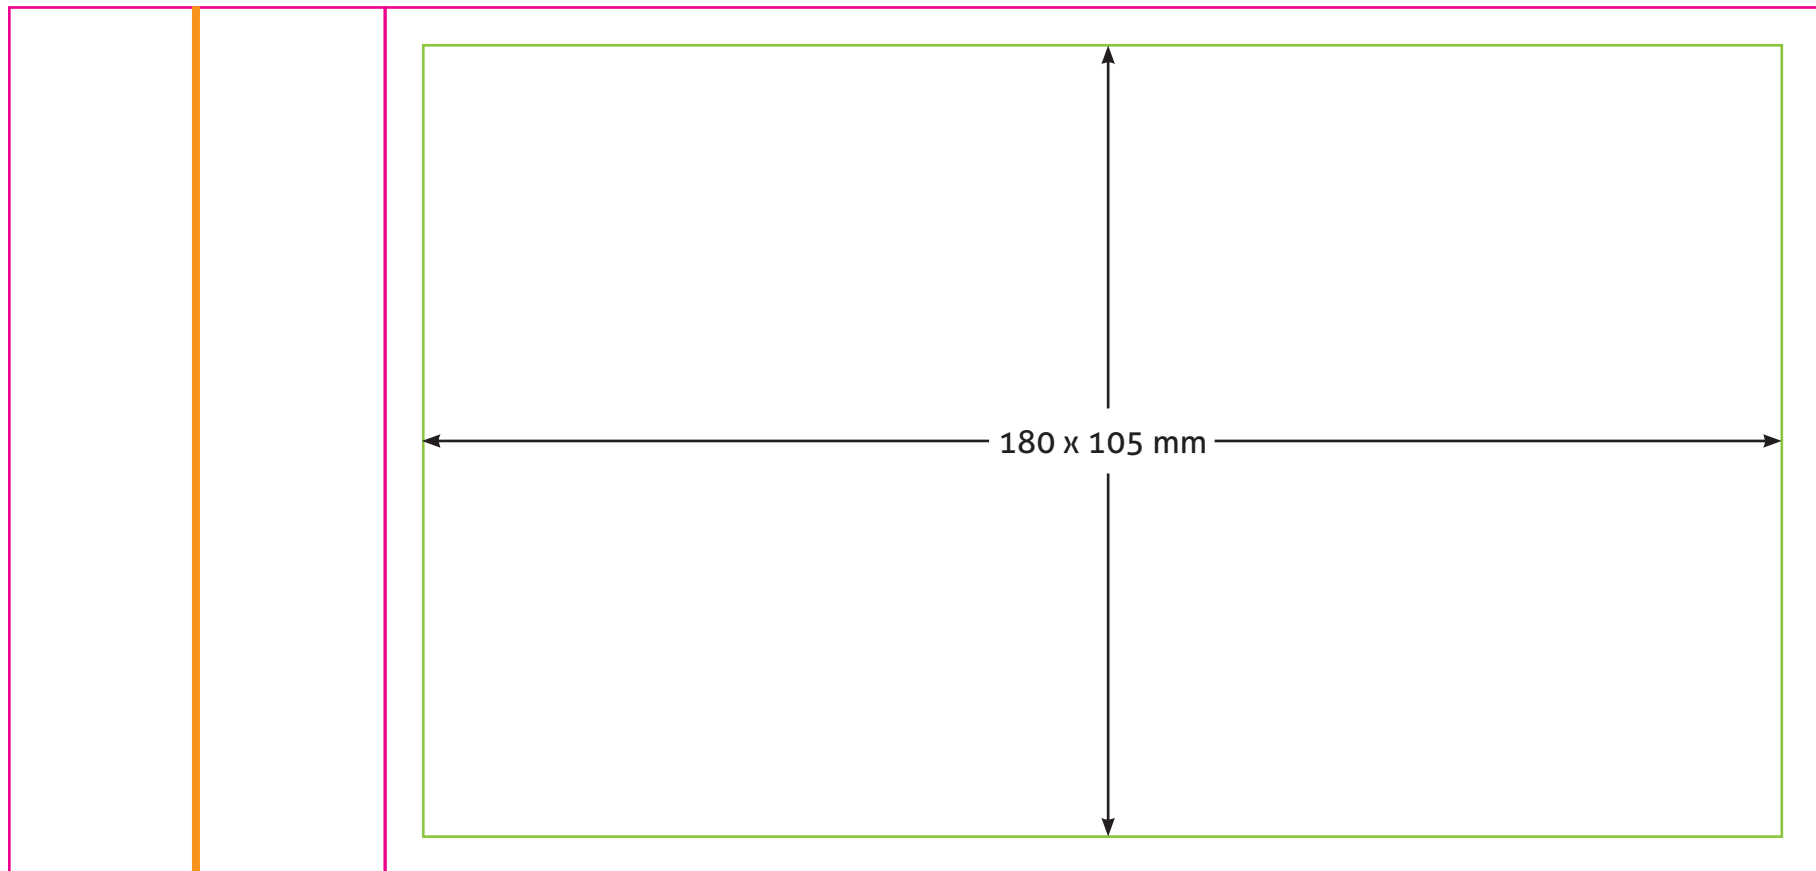

VLAGGETJES / PAPIERFÄHNCHEN / PAPER FLAGS 240 x 115 mm

Formaat logo of tekst 180 x 105 mm
Bij aflopende bedrukking 3 mm rondom overfill

Format der Vorlage oder Text maximal 180 x 105 mm
Bei randabfallendem Druck Vorlage 3 mm größer anlegen

Size logo or text 180 x 105 mm
If bled edge printed artwork should be 3 mm overfill