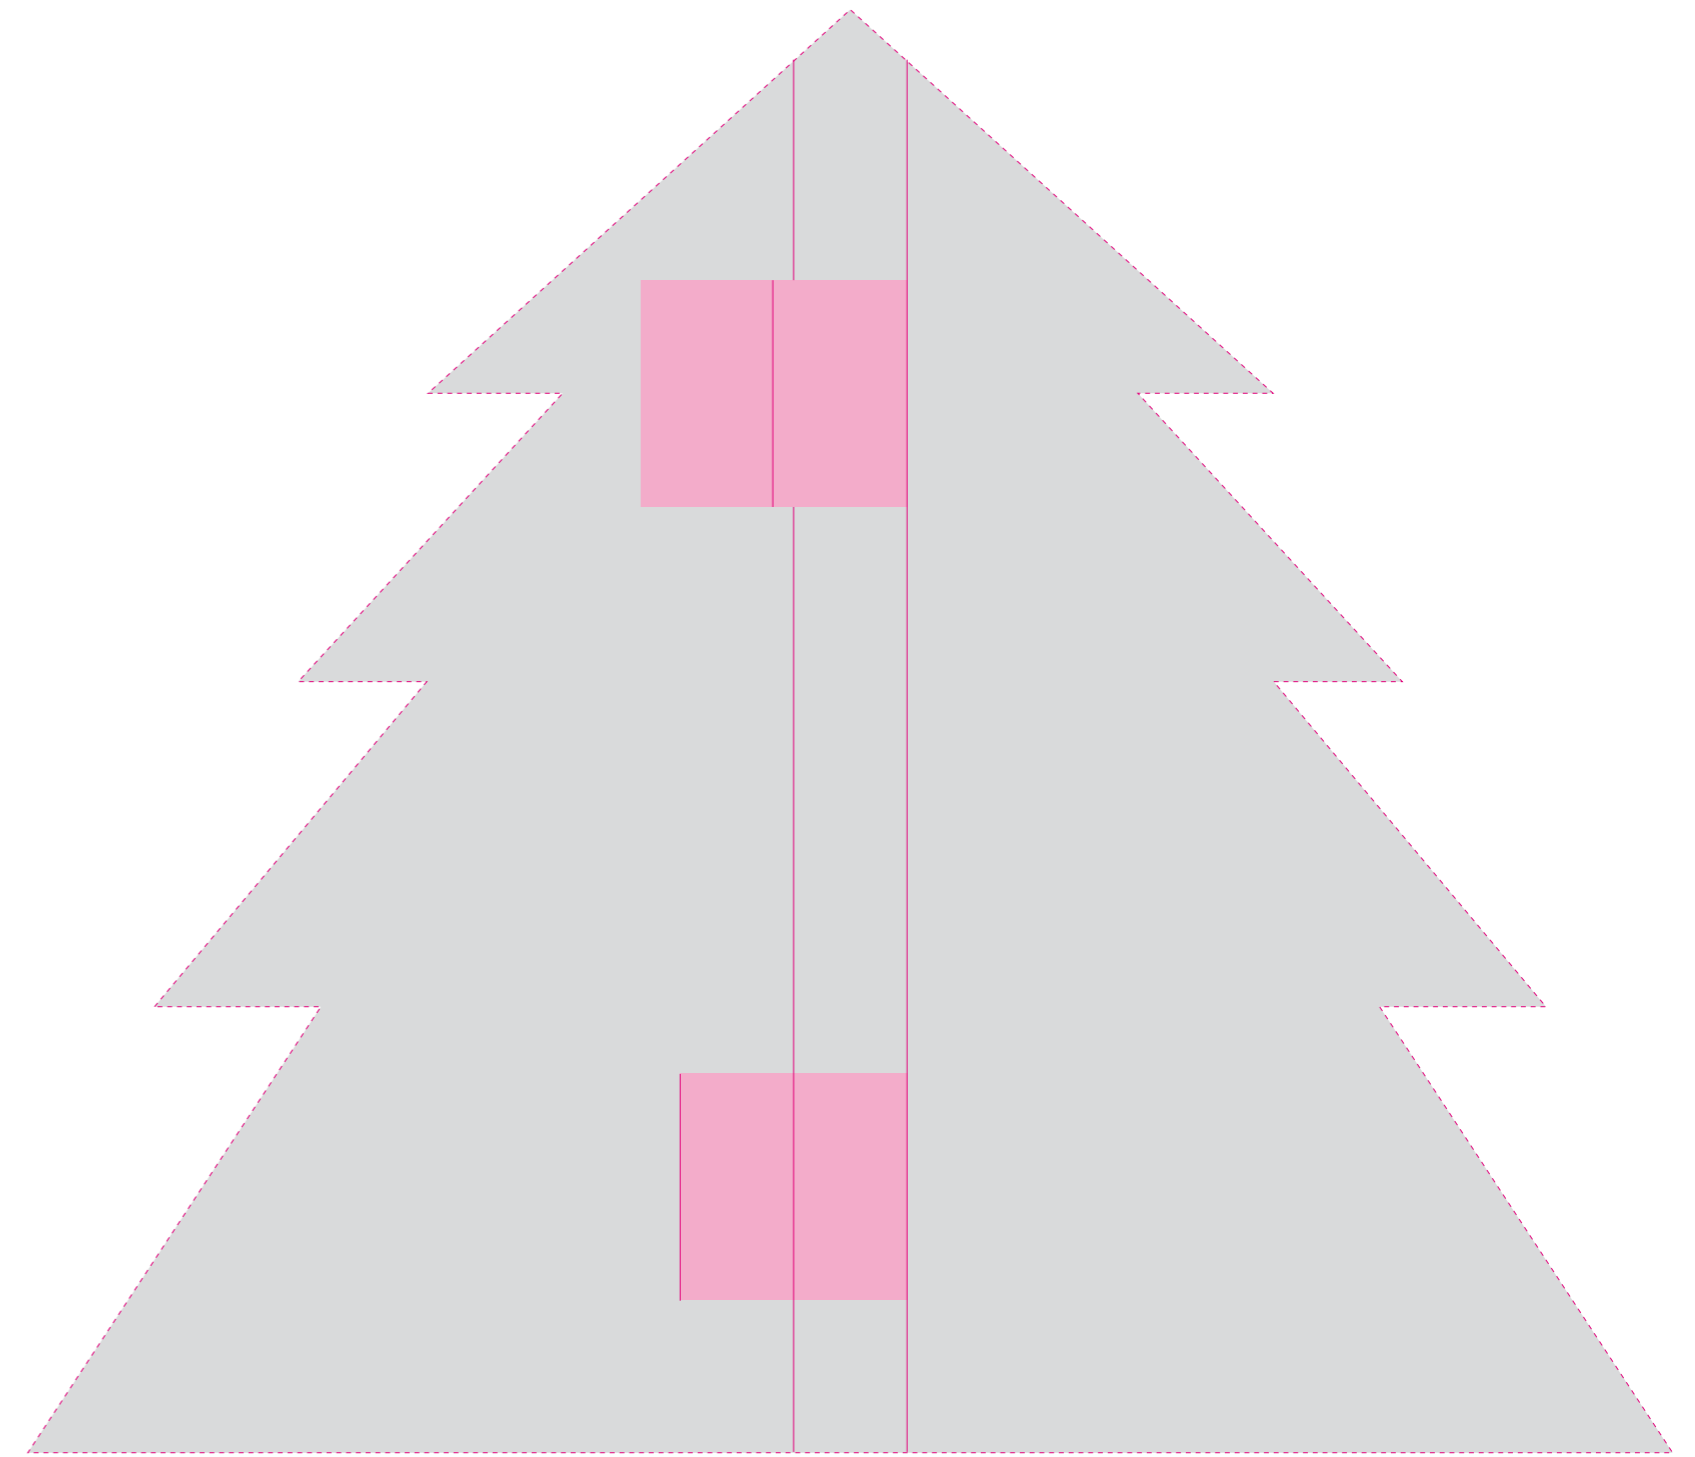

Frontseite | Outside

Innenseite | Inside

### Cover Card Spezial X-mas | Cover Card Spezial X-mas

- Druckbereich | Print area
- Druckbereich / Faltkante | Print area / Fold Edge
- Druck in CMYK | Print in CMYK
- Produktgröße | Product size  
H: 19 cm / B: 10 cm / T: 1,5 cm