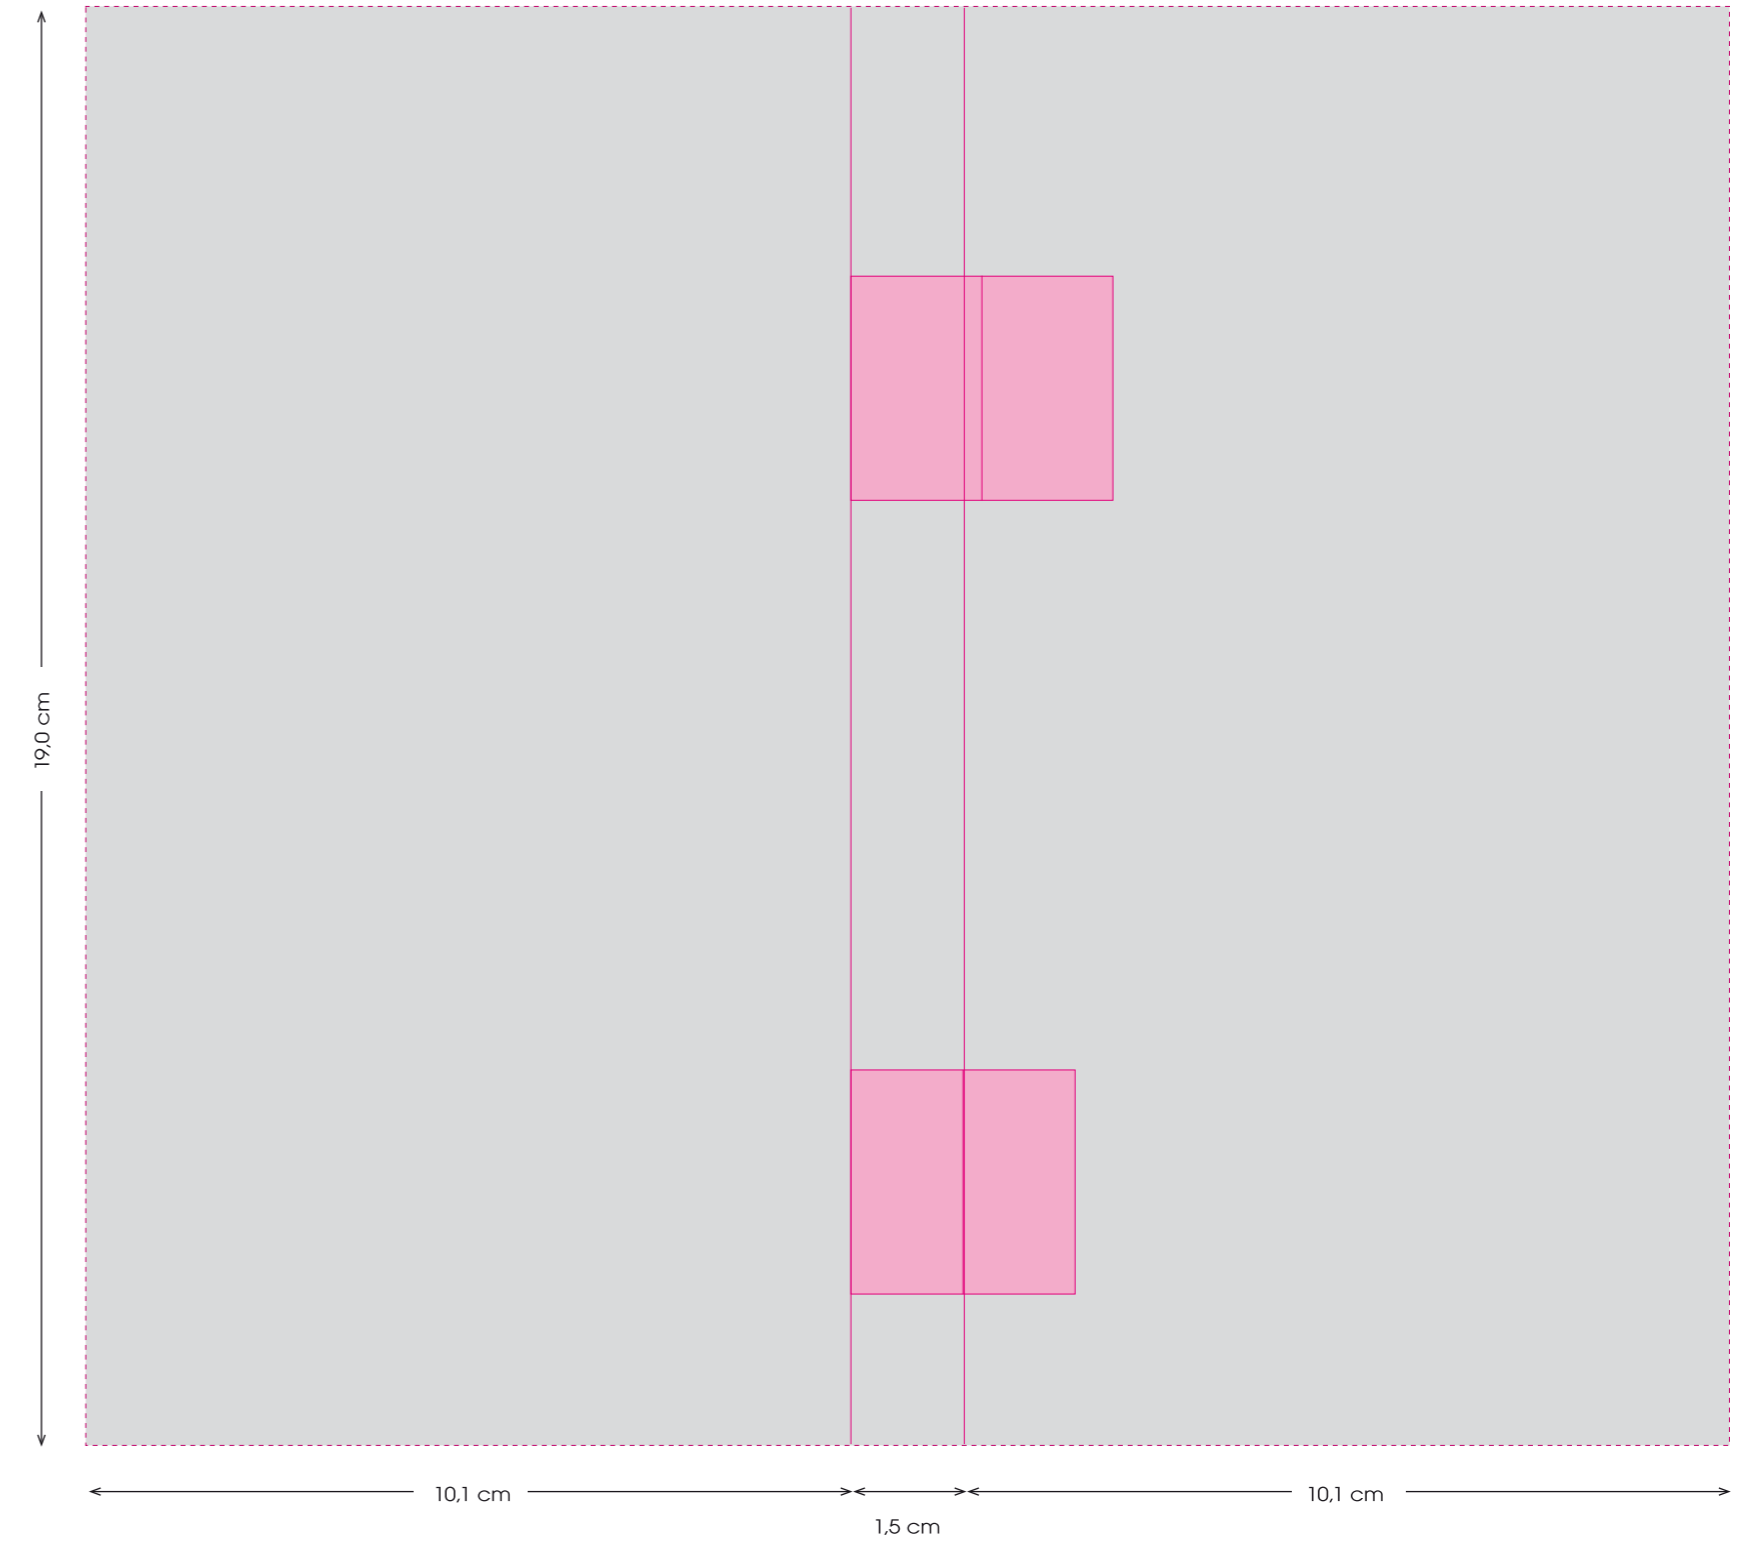

Frontseite | Outside

Innenseite | Inside

Cover Card | Cover Card

- Druckbereich | Print area
- Druckbereich / Faltkante | Print area / Fold Edge
- Druck in CMYK | Print in CMYK
- Produktgröße | Product size
H: 19 cm / B: 10 cm / T: 1,5 cm

Bitte senden Sie uns die Druckdaten als .eps/.pdf Datei (Schriften in Vektoren).
Bei vollflächigen Gestaltungen fügen Sie bitte rundum 3 mm Beschnitt zu.
Please send the print data as .eps/.pdf file (fonts into vectors).
For full-surface designs please add 3 mm bleed.