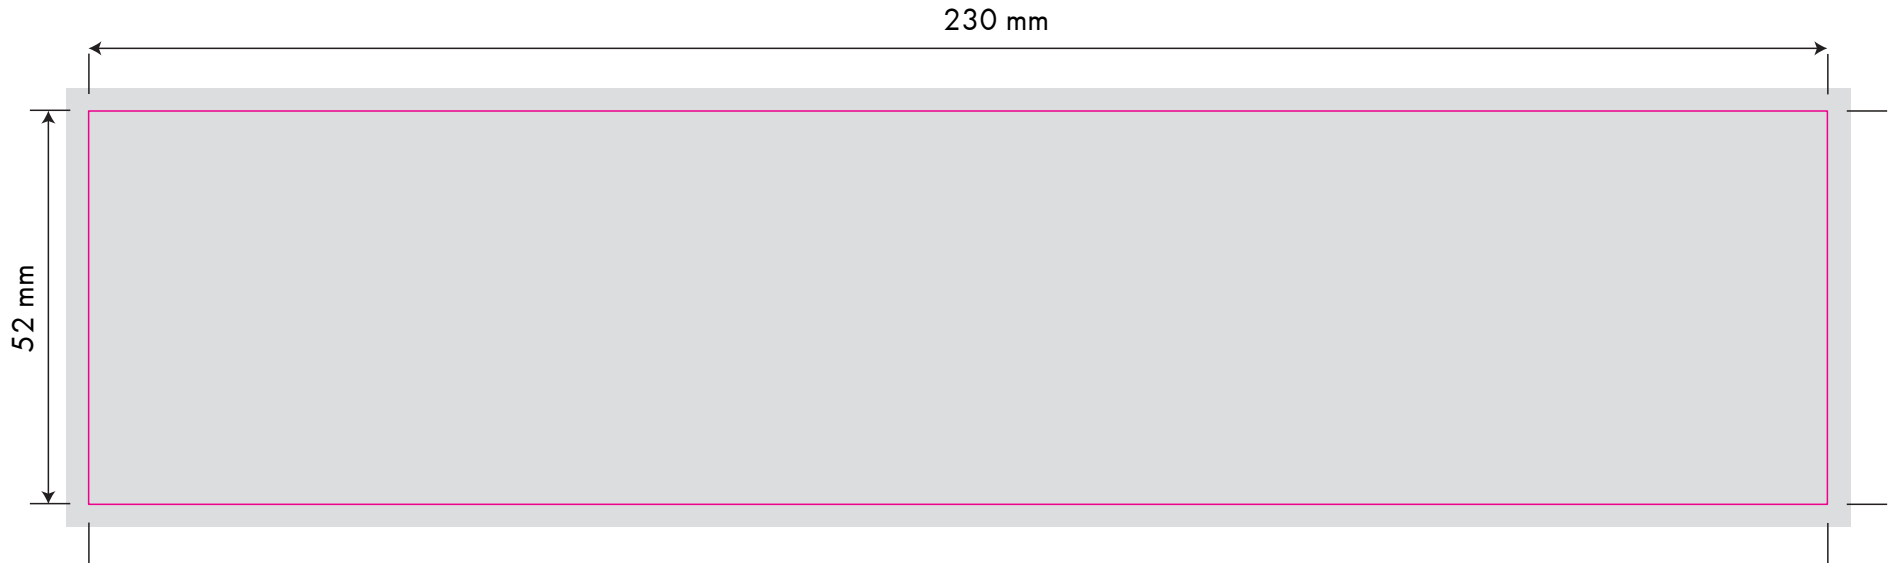

Standzeichnung / Template

Hunde Leckerli-Konserve / Dog treat reserve

(Digitaldruck/Offsetdruck) / (Digital printing/Offset printing)

**Bitte beachten Sie die Informationen zur Datenanlieferung
in unseren wichtigen Hinweisen.**

Sonderfarbe „Stand und Maße“ & „Vollfläche“ nicht zu verändern oder zu löschen.

do not change or delete the special colour for "positioning and measurements" & "full surface".

■ Vollfläche / full surface
Bitte 3 mm Beschnitt anlegen /
Please provide 3 mm bleed