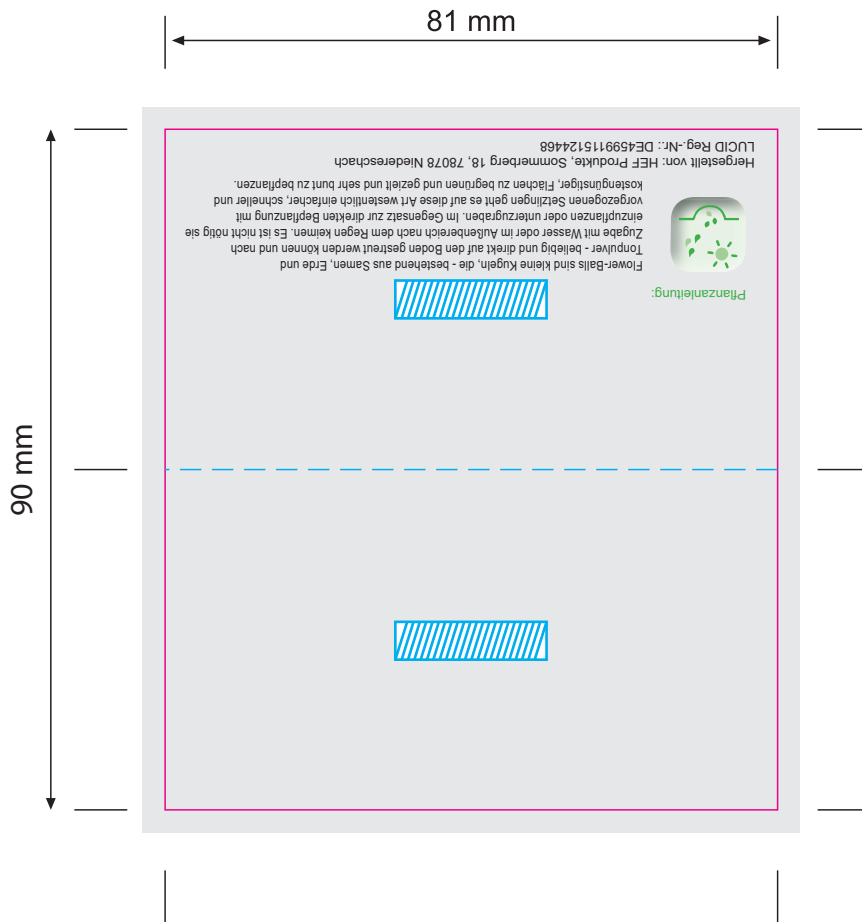

# Standzeichnung / Template Bunte Mini Flower-Balls /

(Digitaldruck/Offsetdruck) / (Digital printing/Offset printing)

■ Vollfläche / full surface  
Bitte 3 mm Beschnitt anlegen /  
Please provide 3 mm bleed

— Schnitt / Cut

- - - Nut / Nut

▨ Bitte nur farbige Flächen/Bilder,  
keine Texte/Logos hier platzieren /  
Please only colored areas / pictures,  
do not place any text / logos here

**Bitte beachten Sie die Informationen zur Datenanlieferung in unseren wichtigen Hinweisen.**

*only work on our design level.*

Stand- & Schnittmarkenebene *nicht zu verändern.*

*do not change positioning & trim mark level.*

Sonderfarbe „Stand und Maße“ & „Vollfläche“ nicht zu verändern oder zu löschen.

*do not change or delete the special colour for “positioning and measurements” & “full surface”.*

Bilder und Schriften müssen eingebettet werden.

*Images and writings must be embedded.*