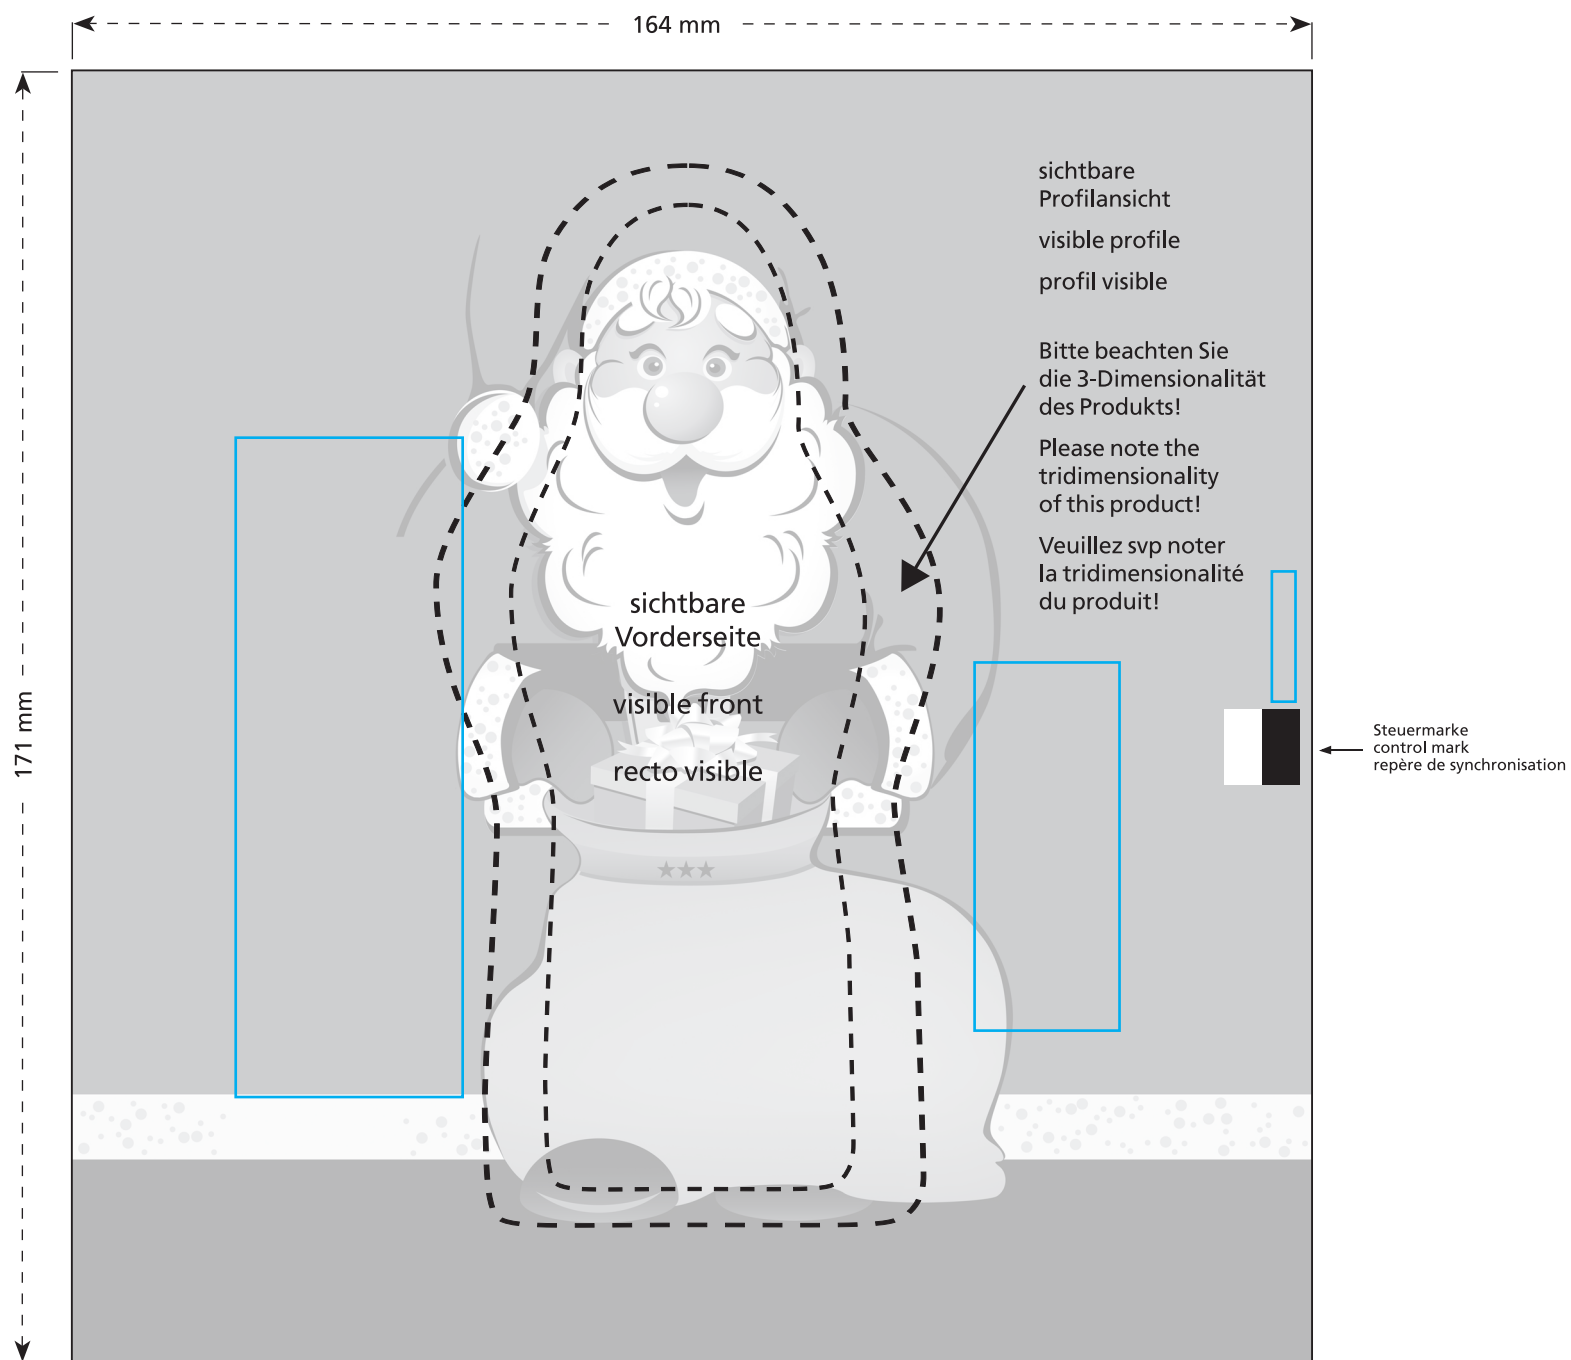

Artikel Nr. · Article No. : 110108430

**MAXI-Schoko-Weihnachtsmann · MAXI chocolate Santa Claus ·
Père Noël en chocolat MAXI
50 x 130 x 30 mm**

- Bedruckbare Fläche · printing surface · surface d'impression
- Siegelnaht bedingt bedruckbar · sealing surface can be printed on under some circumstances · surface de fermeture peut être imprimée sous certaines conditions
- Siegelnaht nicht bedruckbar · sealing surface can't be printed on · surface de fermeture ne peut pas être imprimée
- Fläche wird durch die Siegelnaht verdeckt · surface is covered by the sealing seam · surface est couverte par un thermoscèlement
- Pflichttexte · mandatory text · textes obligatoires
- Fläche nicht bedruckbar · surface can't be printed on · surface ne peut pas être imprimée
- Beschnitt · bleed · découpe