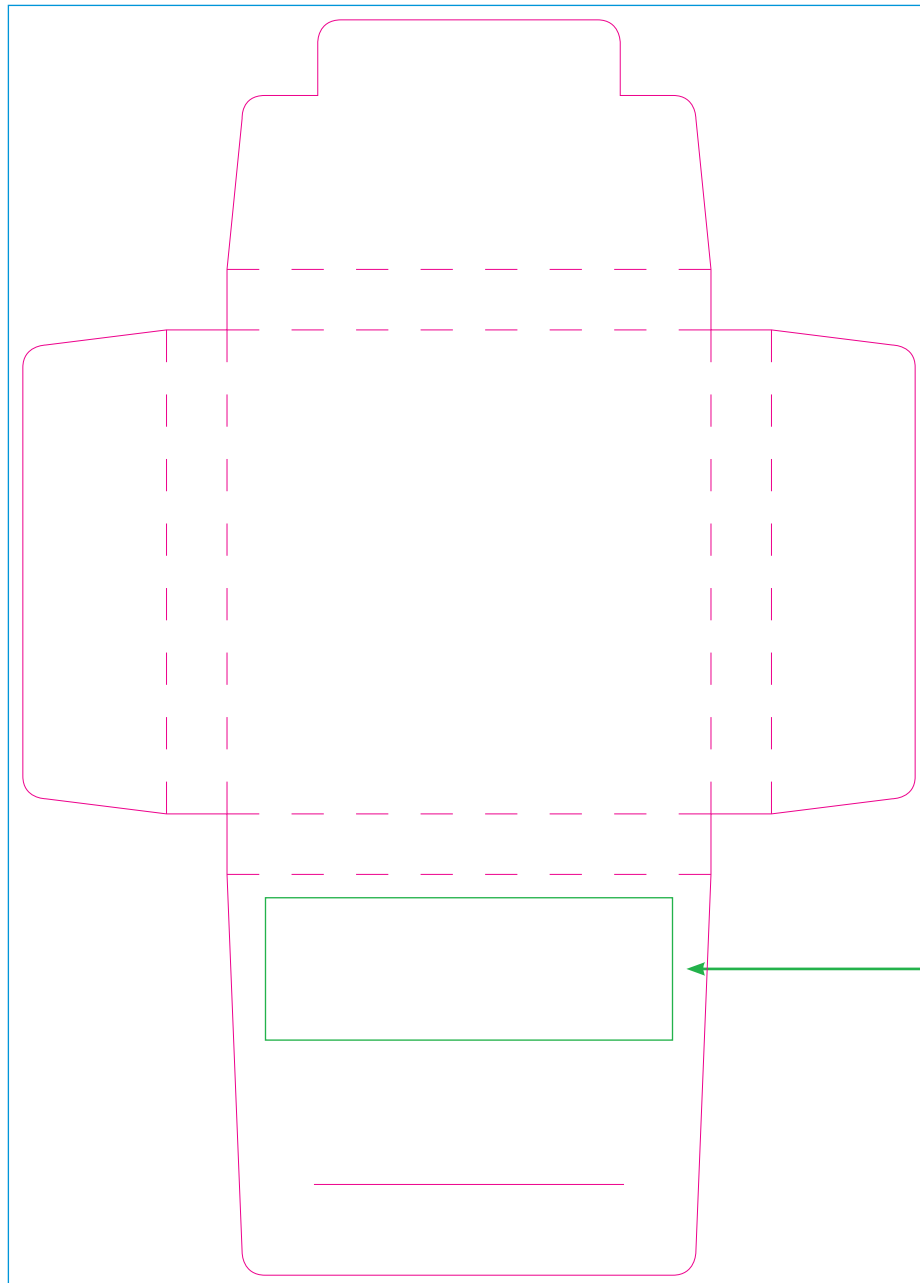

# Vorlage 64DUO

Briefchen geschlossen-Format: 64 x 64 mm / 8 mm Höhe  
Inhalt: 2 Kodome oder 1 Kondom + 1 Gleitmittel

- Beschnitt-Format: 122 x 170 mm
- Anschnitt: 118 x 166 mm

Reservierten Bereich  
für rechtliche Hinweise

**Zurück Brief geschlossen**  
Der Brief wird automatisch durch  
eine transparente Aufkleber  
versiegelt

## Anschnitt

Größe der Datei mit Skala 1/1 + 2 mm Beschnitt der ganzen Briefchen, 122x170 mm.