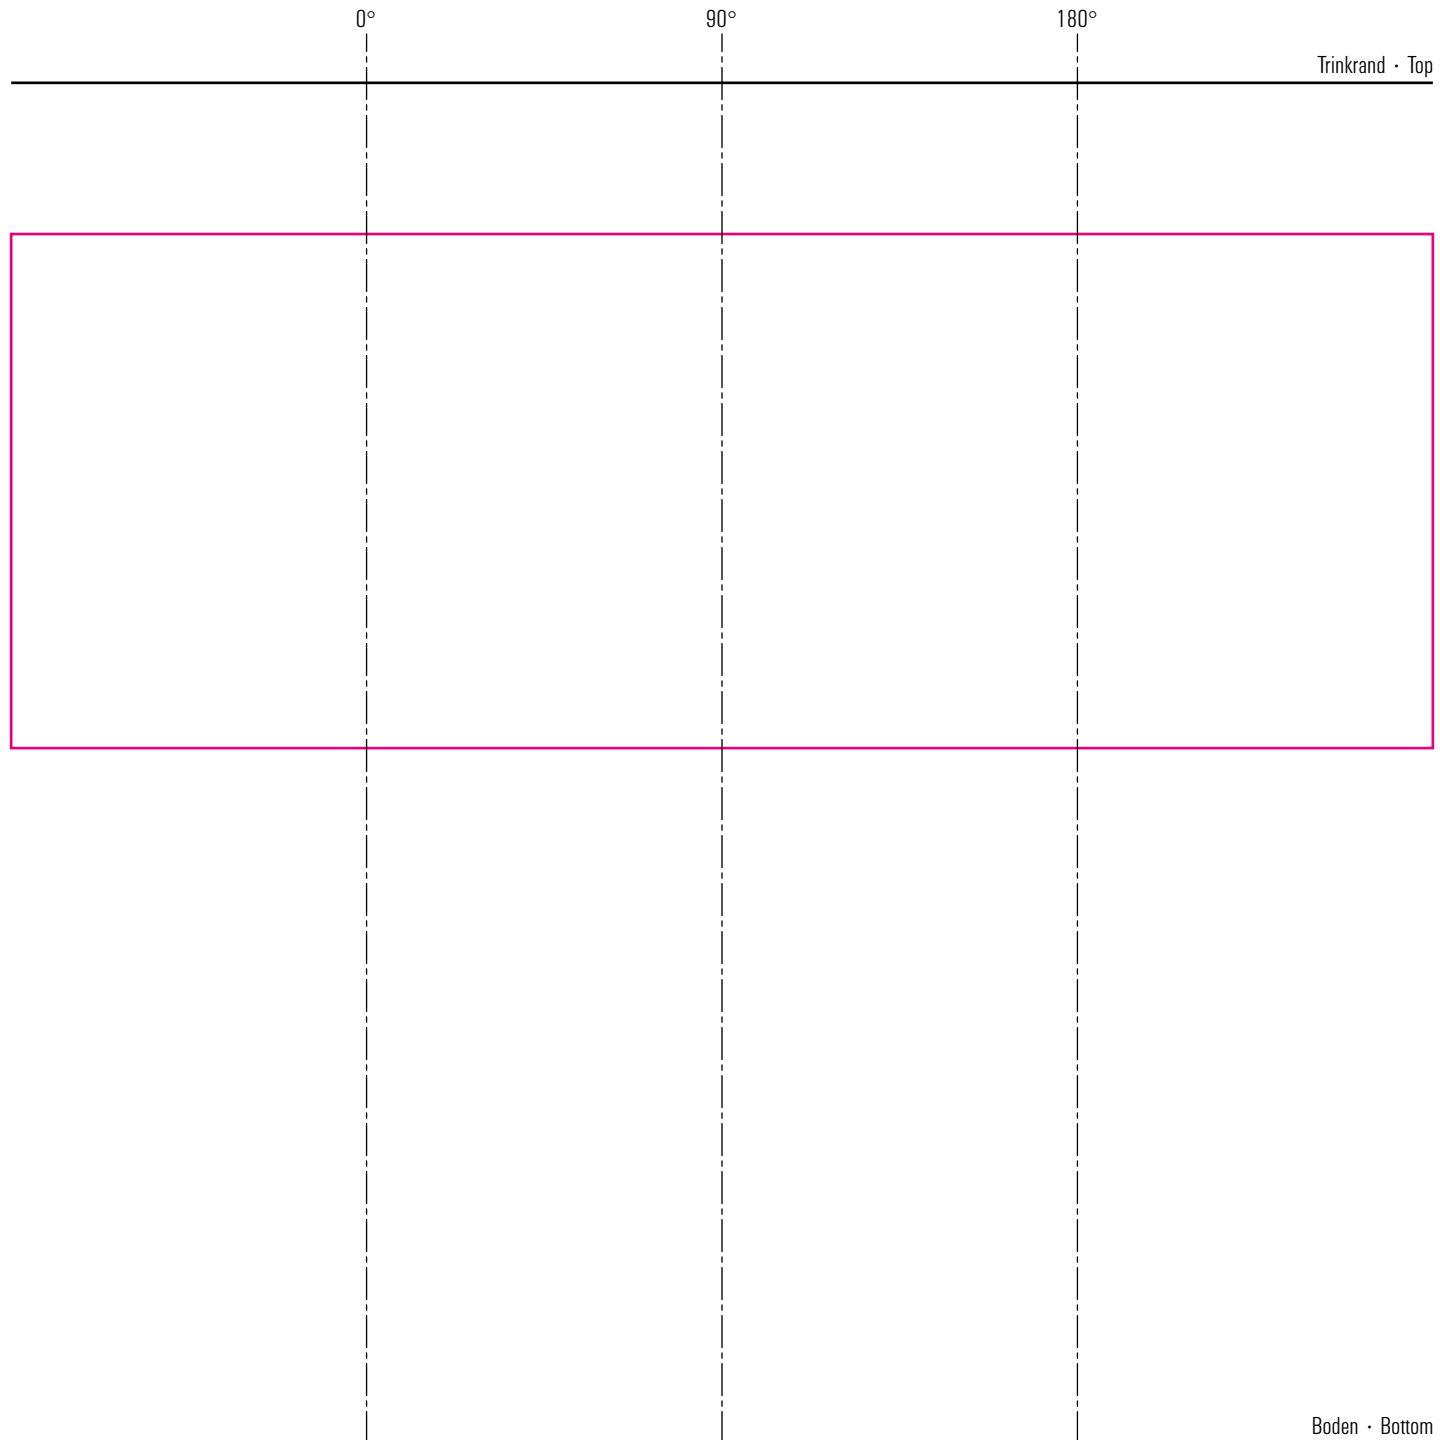

# Tuborg 0,25 l

# Standbogen

01-09-17

max. Druckfläche: Länge 188 mm, Höhe 68 mm  
max. printing area: length 188 mm, height 68 mm

Maßpfeil = 50 mm  
Größenabweichungen bei Ausdruck möglich