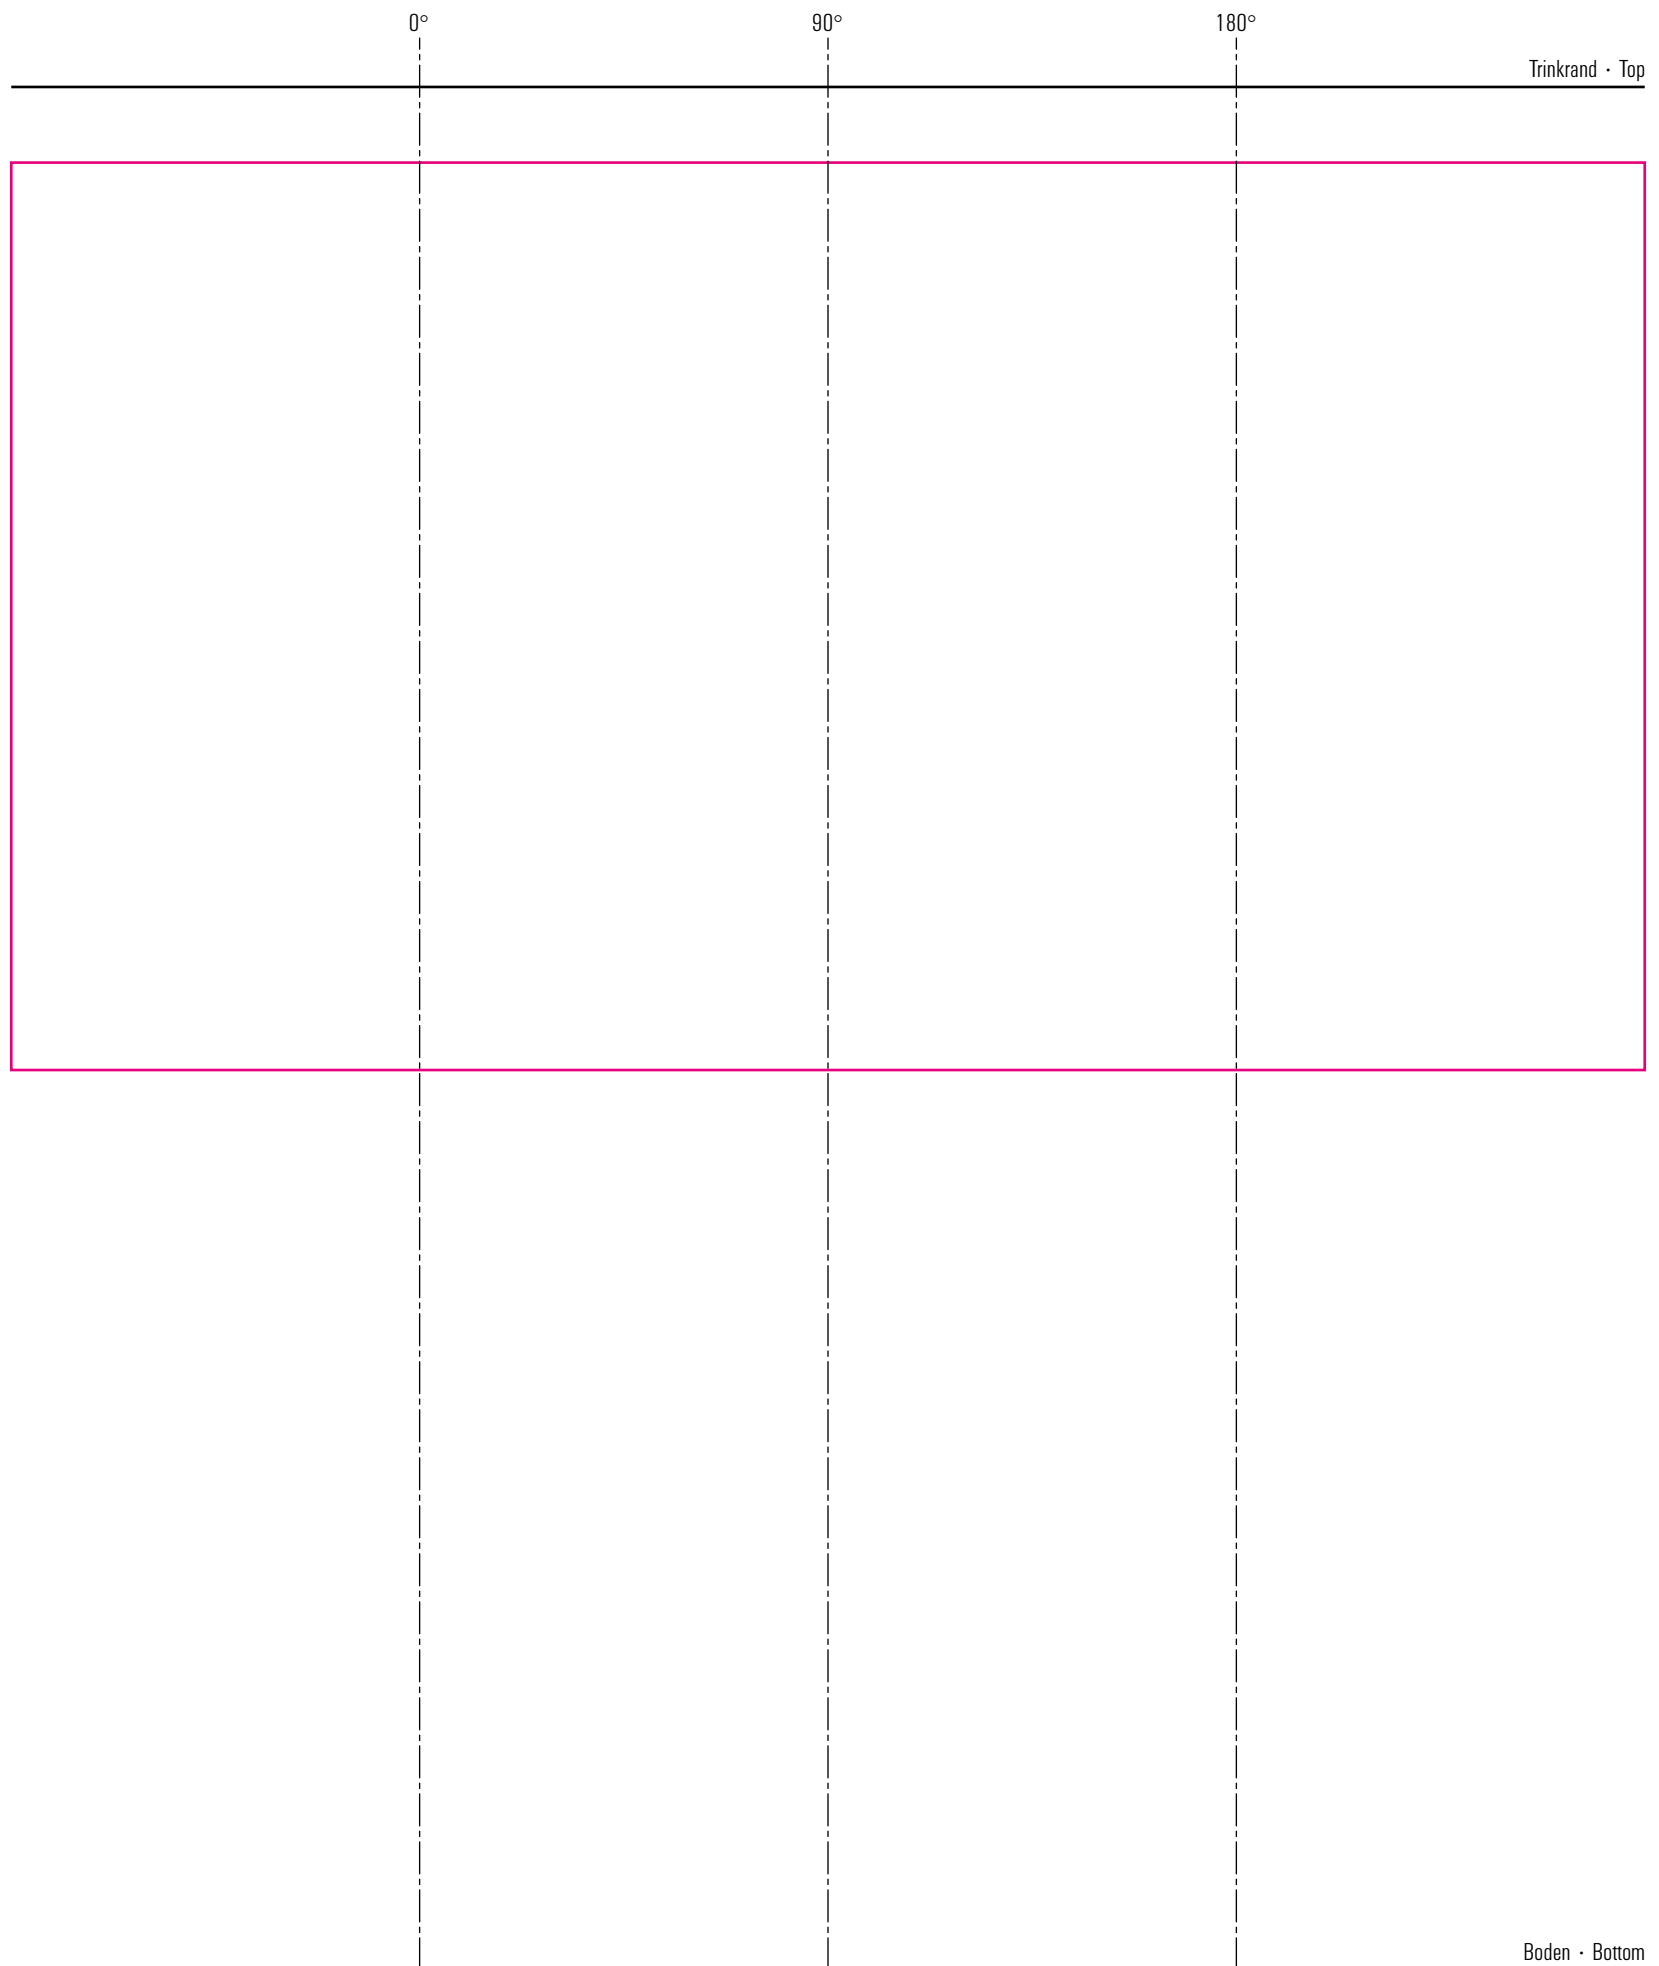

01-09-17

max. Druckfläche: Länge 216 mm, Höhe 120 mm
max. printing area: length 216 mm, height 120 mm

Maßpfeil = 50 mm
Größenabweichungen bei Ausdruck möglich