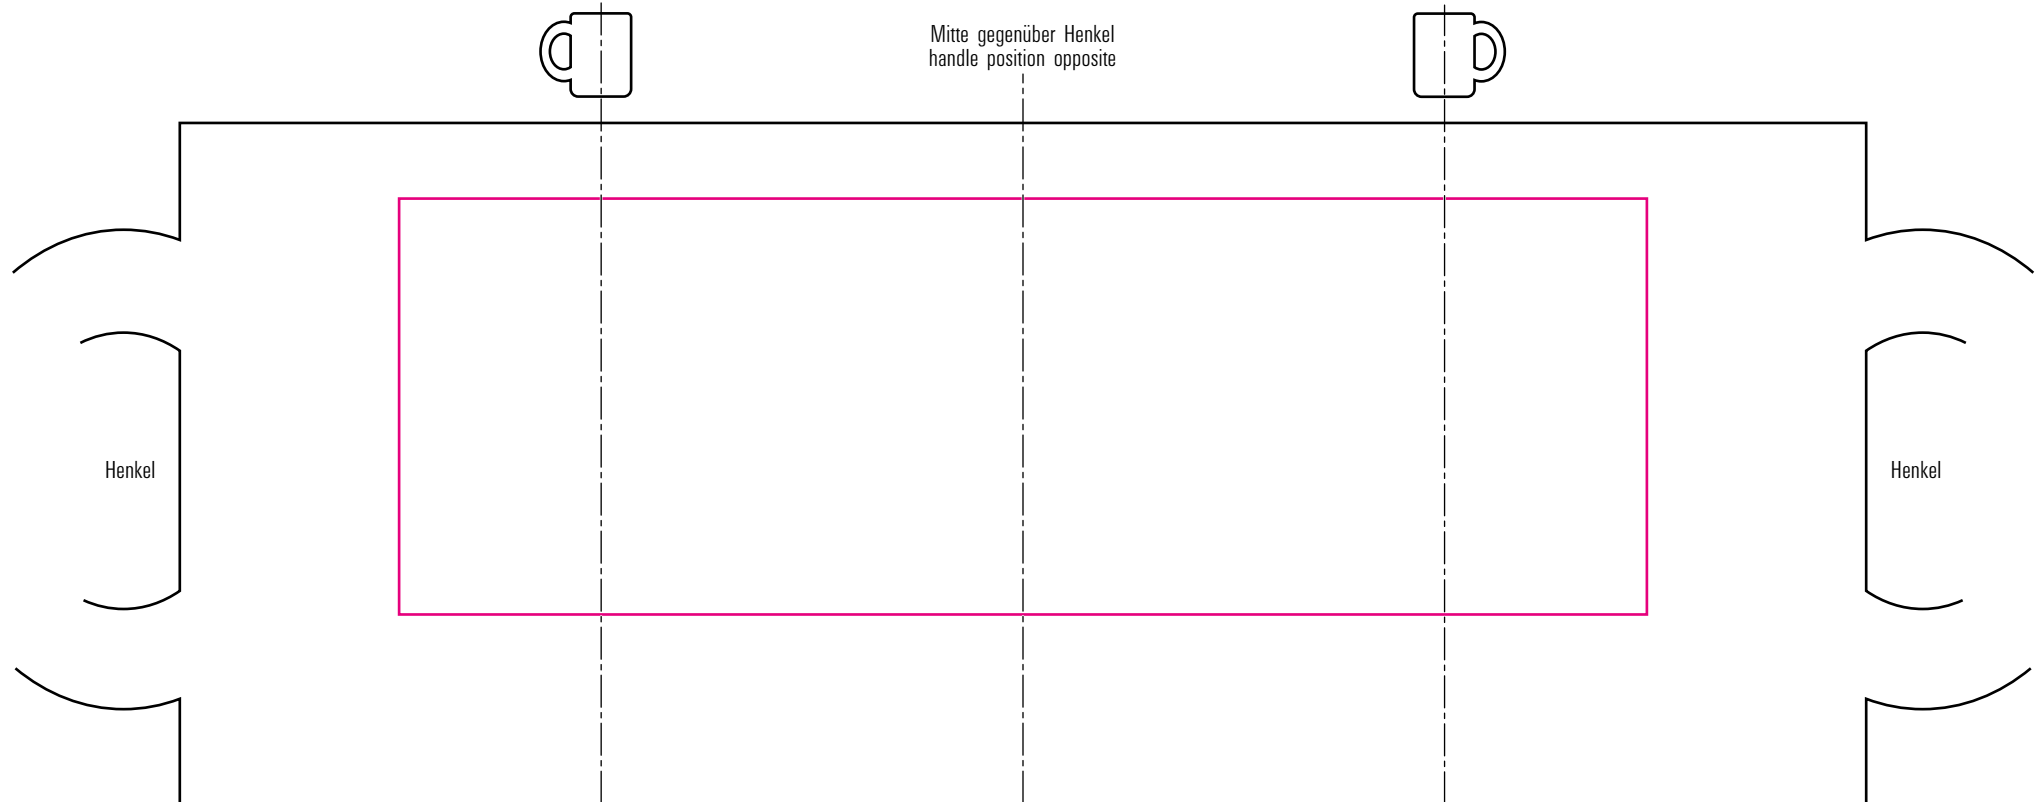

Nuevo 25 cl

Standbogen

27-07-17

max. Druckfläche: Länge 165 mm, Höhe 55 mm
max. printing area: length 165 mm, height 55 mm

Maßpfeil = 50 mm
Größenabweichungen bei Ausdruck möglich