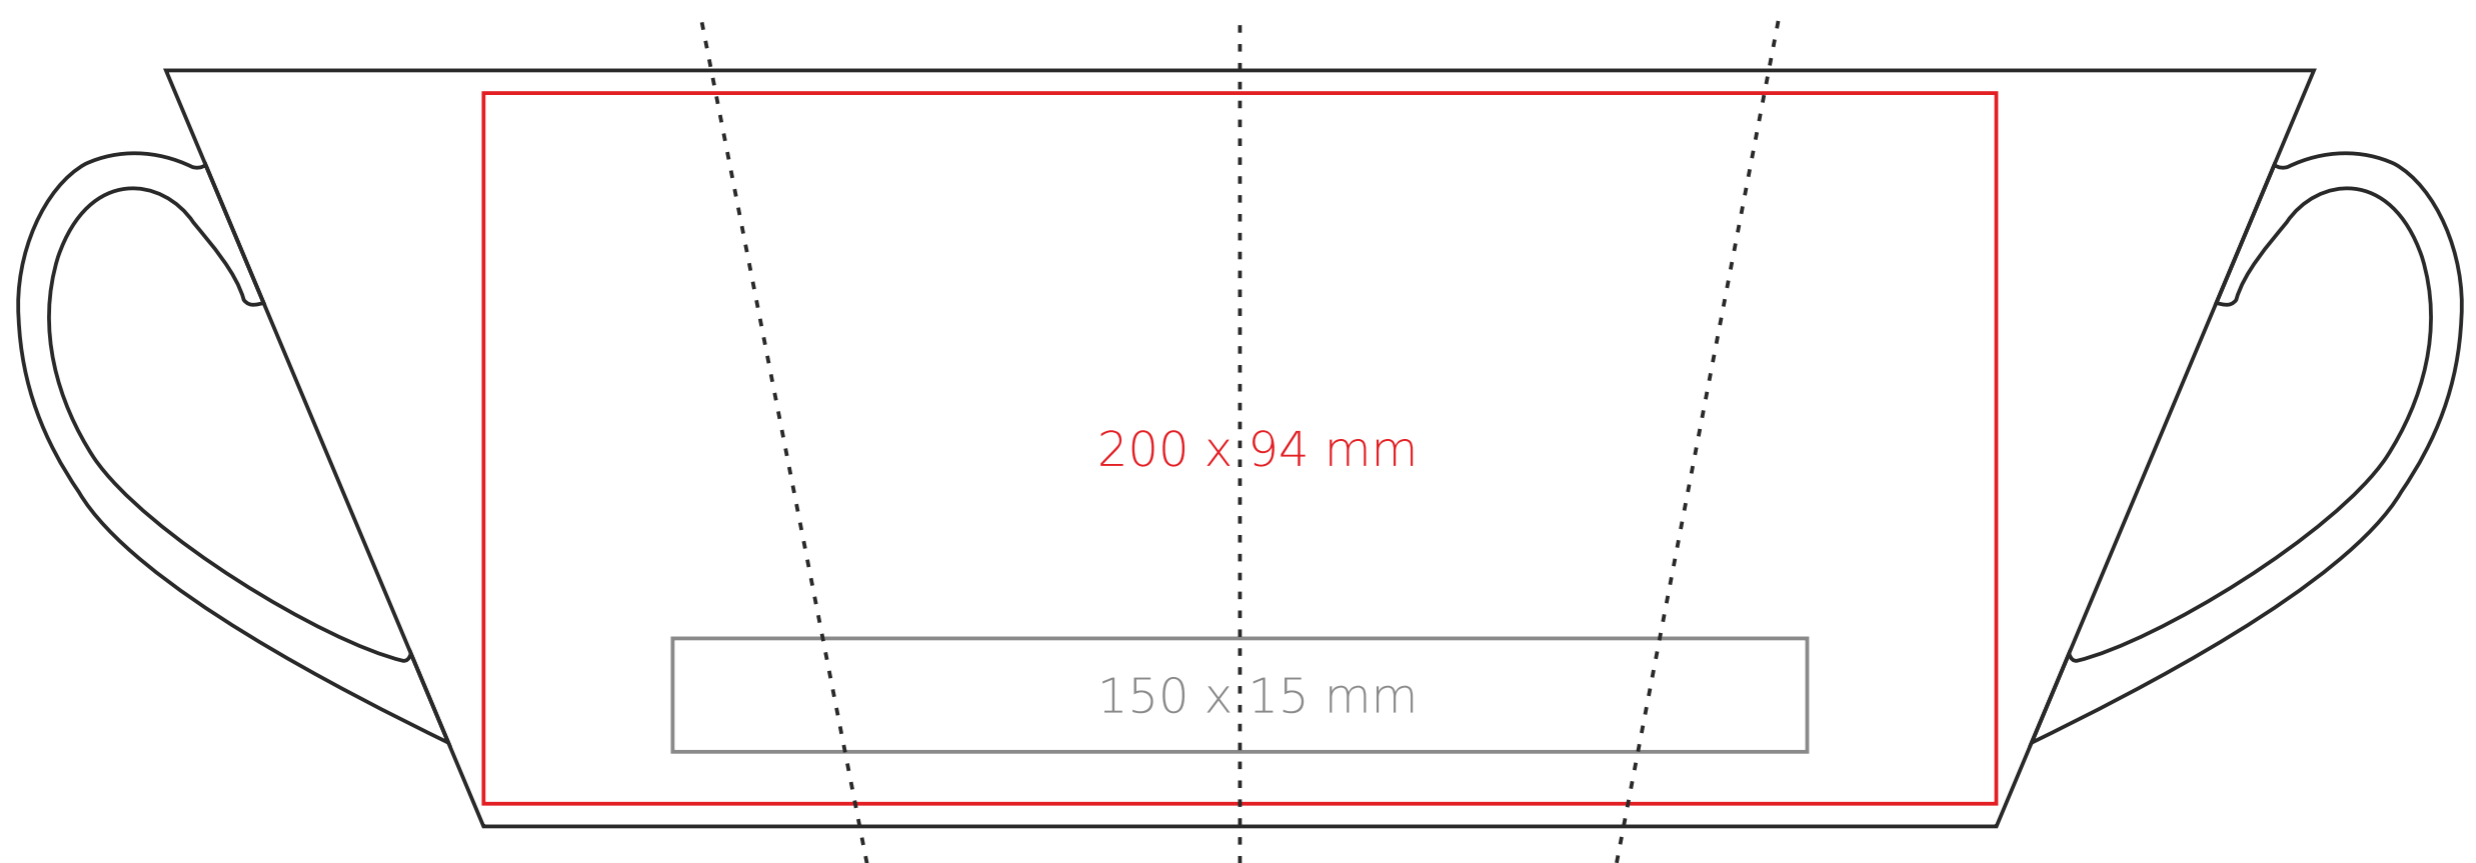

M/088 Latte Magic Matt

300 ml / h: 101 mm / Ø 91 mm

*Für Projekte mit Transferdruckverfahren außerhalb unserer Standarddruckfläche bitte unser Beratungsteam kontaktieren.

[Wie sollten die Projekte für den Druck vorbereitet werden](#)

Bedeutung

- Magic Mug / Art Print
- Magic Mug Logo Plus