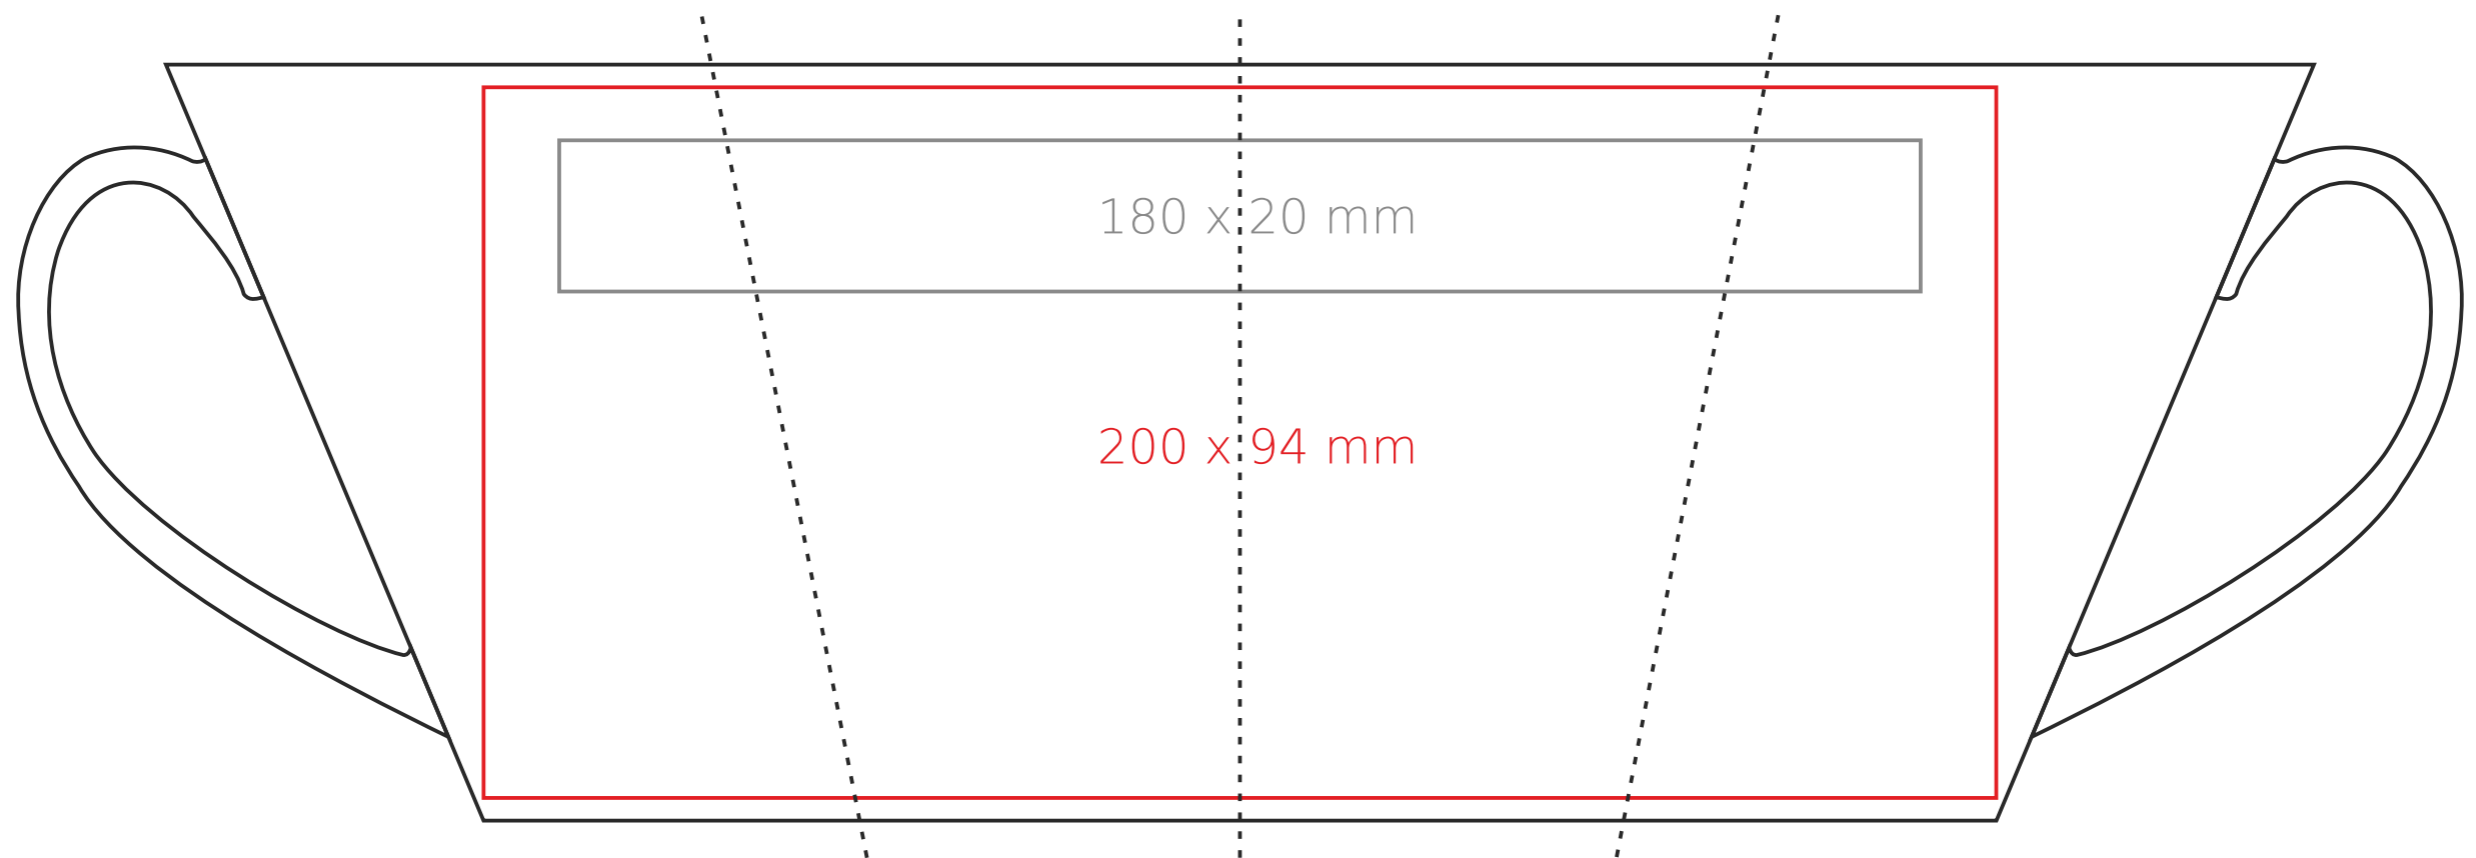

M/088 Latte Magic Matt

300 ml / h: 101 mm / Ø 91 mm

*Für Projekte mit Transferdruckverfahren außerhalb unserer Standarddruckfläche bitte unser Beratungsteam kontaktieren.

[Wie sollten die Projekte für den Druck vorbereitet werden](#)

Bedeutung

- Magic Mug / Art Print
- Magic Mug Logo Plus