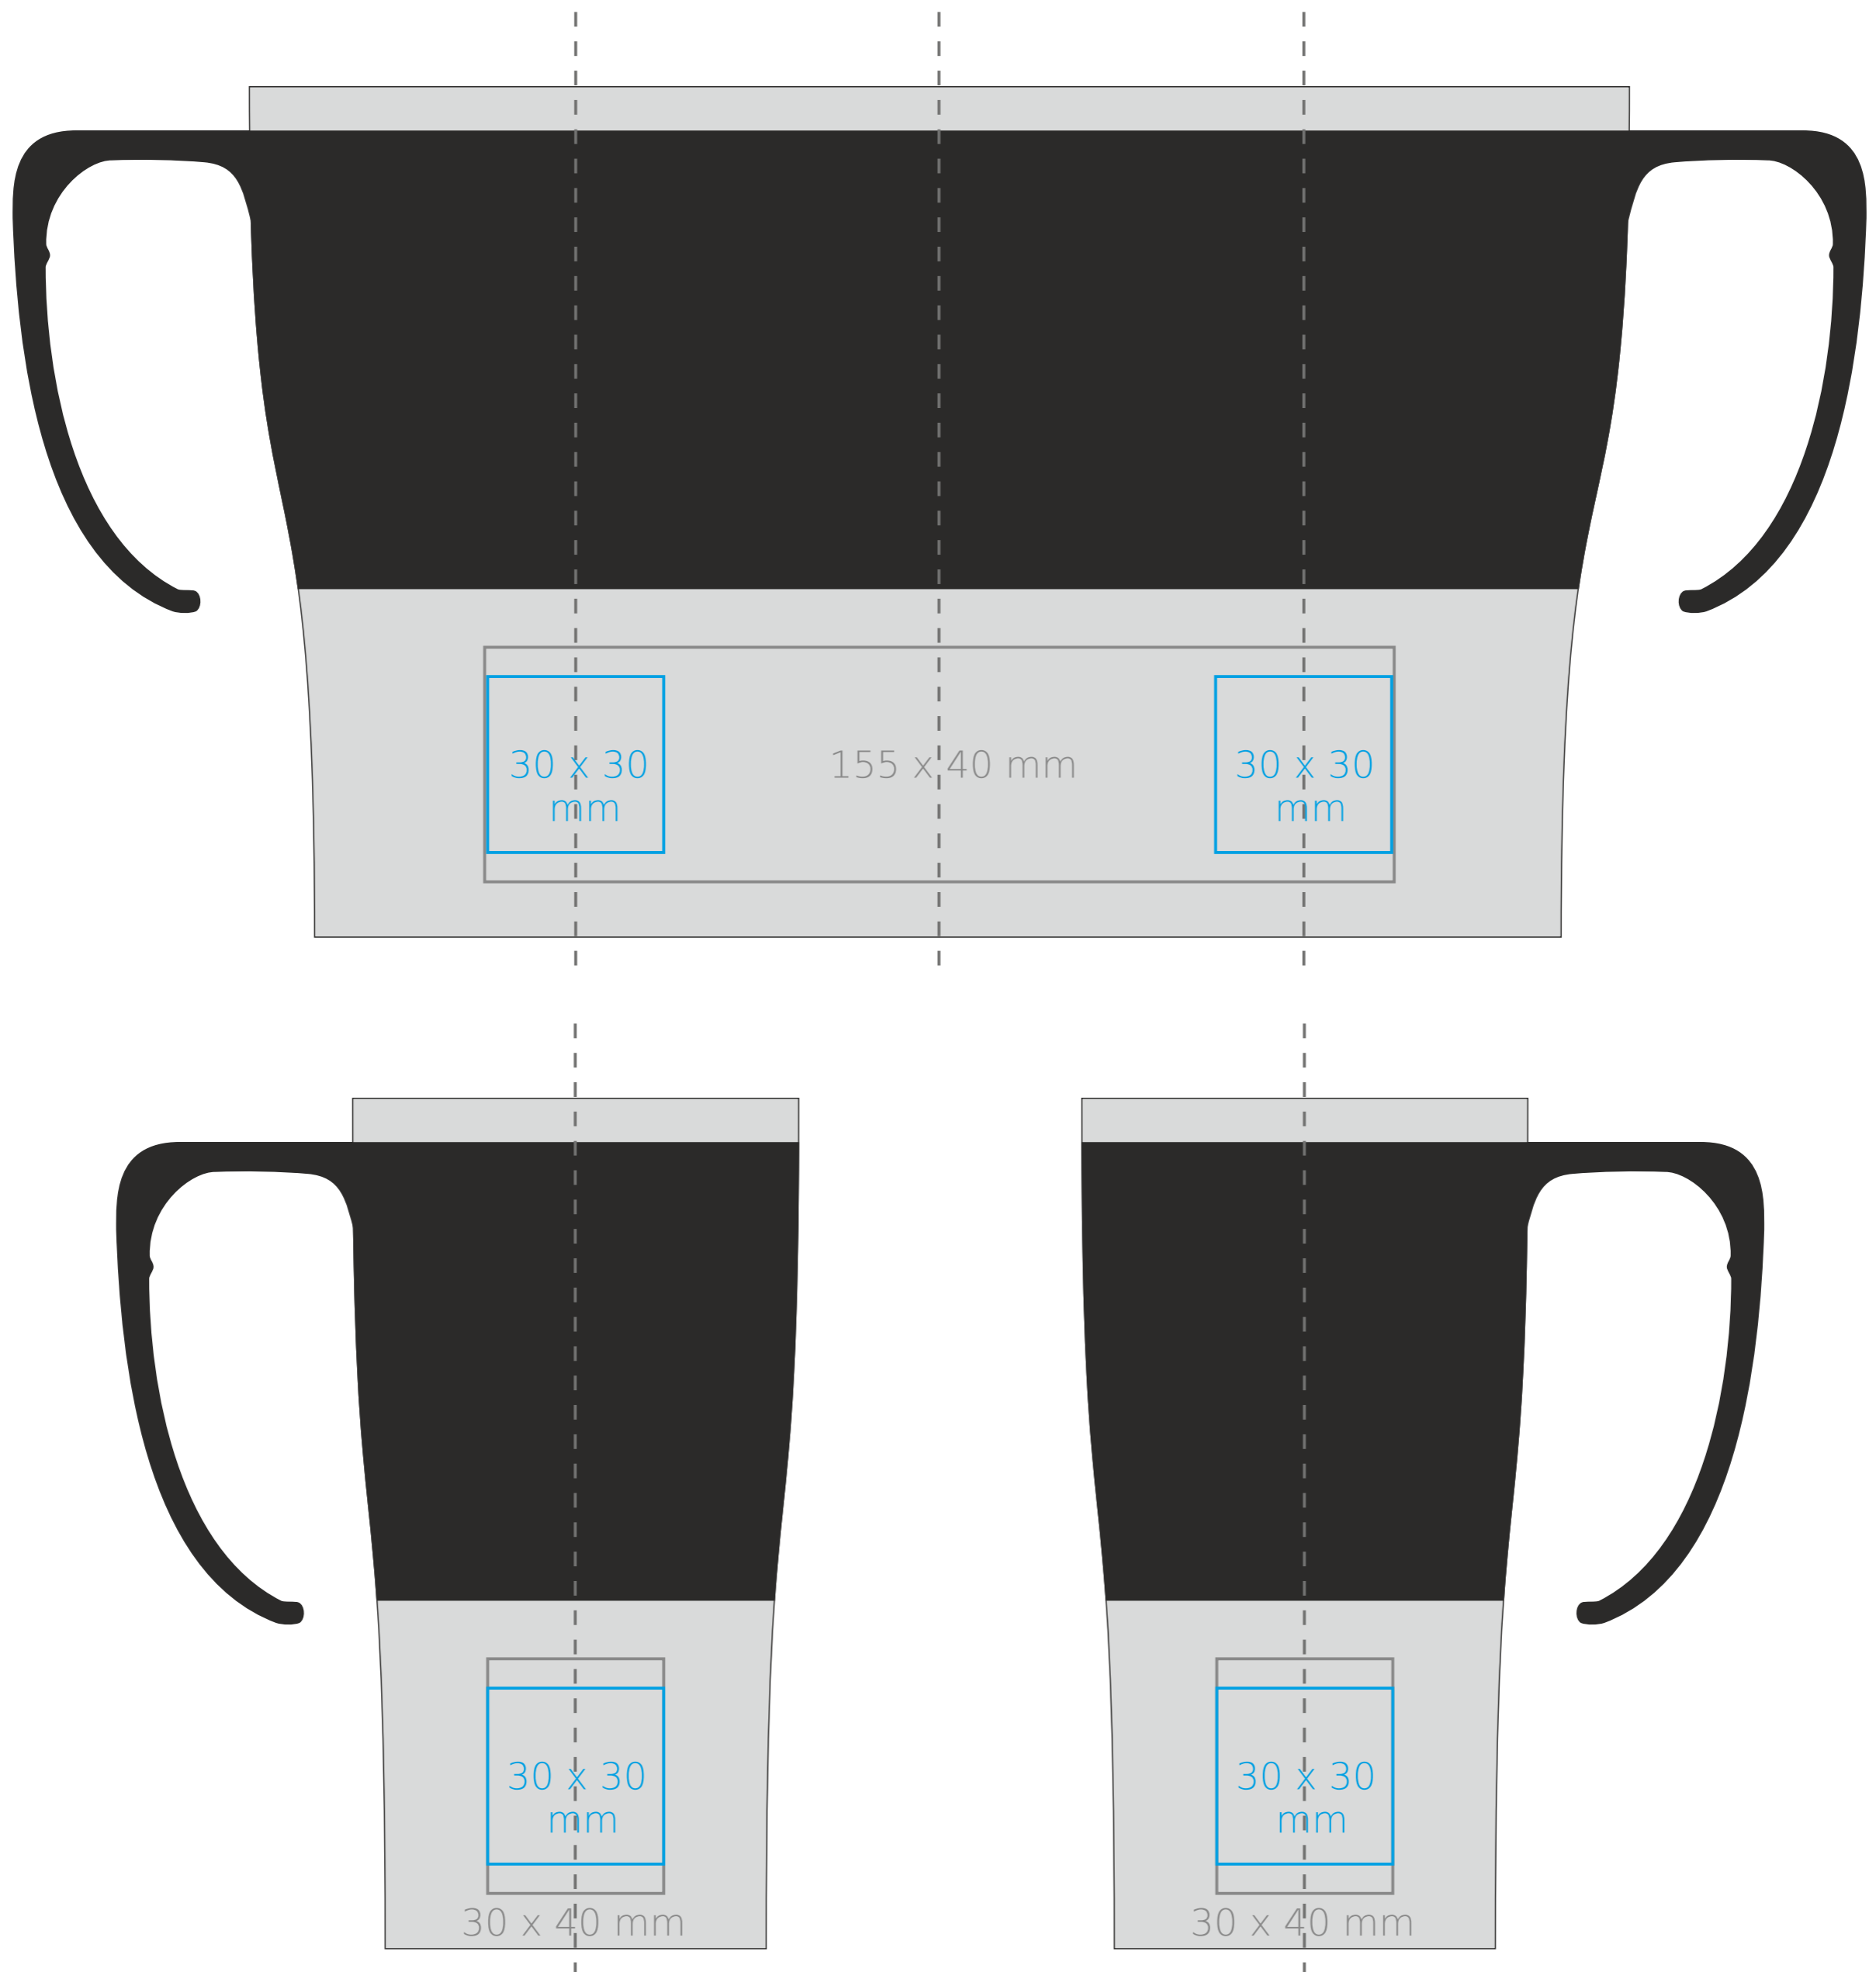

M/079 Traveler

360 ml / h: 150 mm / Ø 76 mm

[Wie sollten die Projekte für den Druck vorbereitet werden](#)

Bedeutung

- Laser Gravur
- Direktdruck