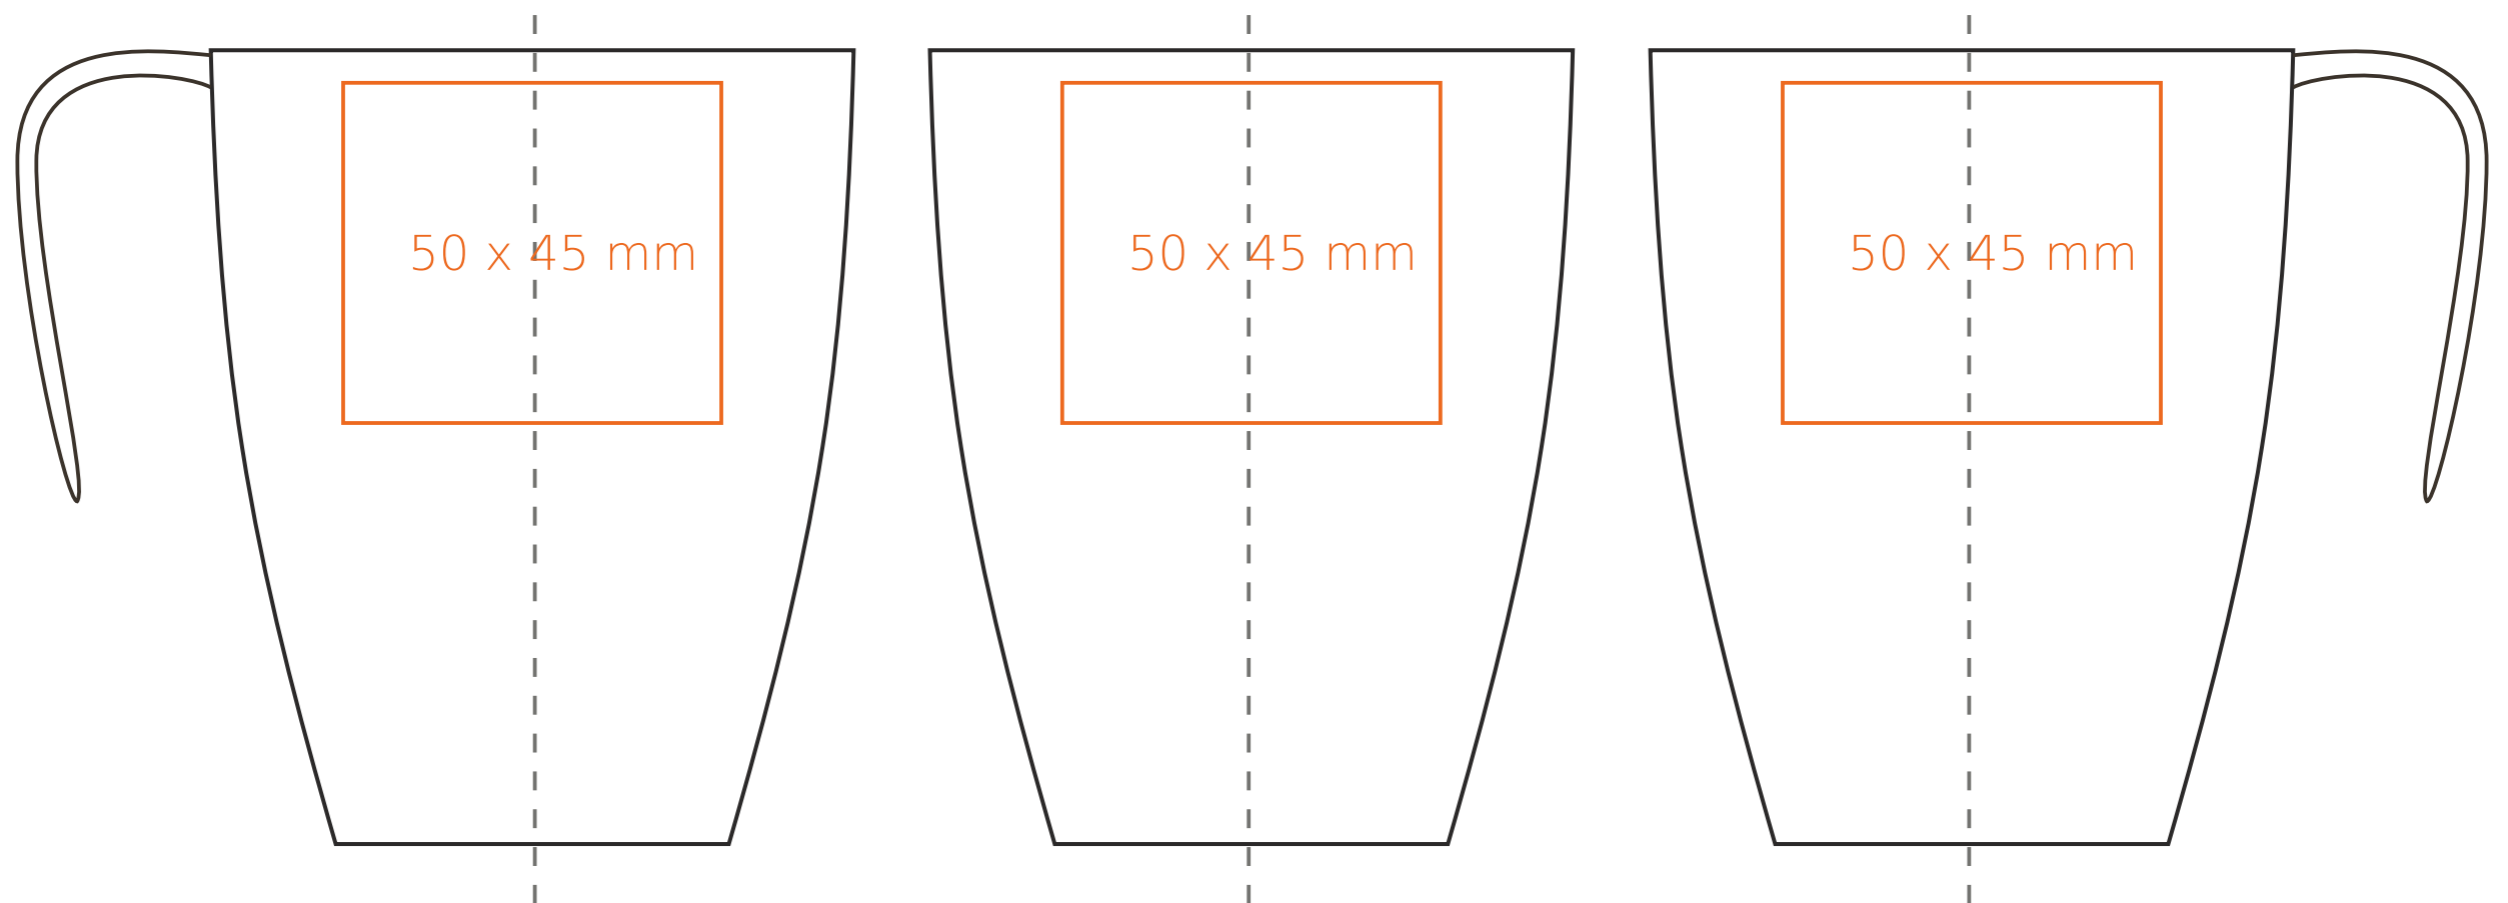

# M/073 Swan

250 ml / h: 105 mm / Ø 85 mm

Druck auf der Innerseite  
Bodendruck innen

- 30 x 10 mm
- Ø 30 mm

\*Für Projekte mit Transferdruckverfahren außerhalb unserer Standarddruckfläche bitte unser Beratungsteam kontaktieren.

## Bedeutung

- Transferdruck
- Sensitive Touch