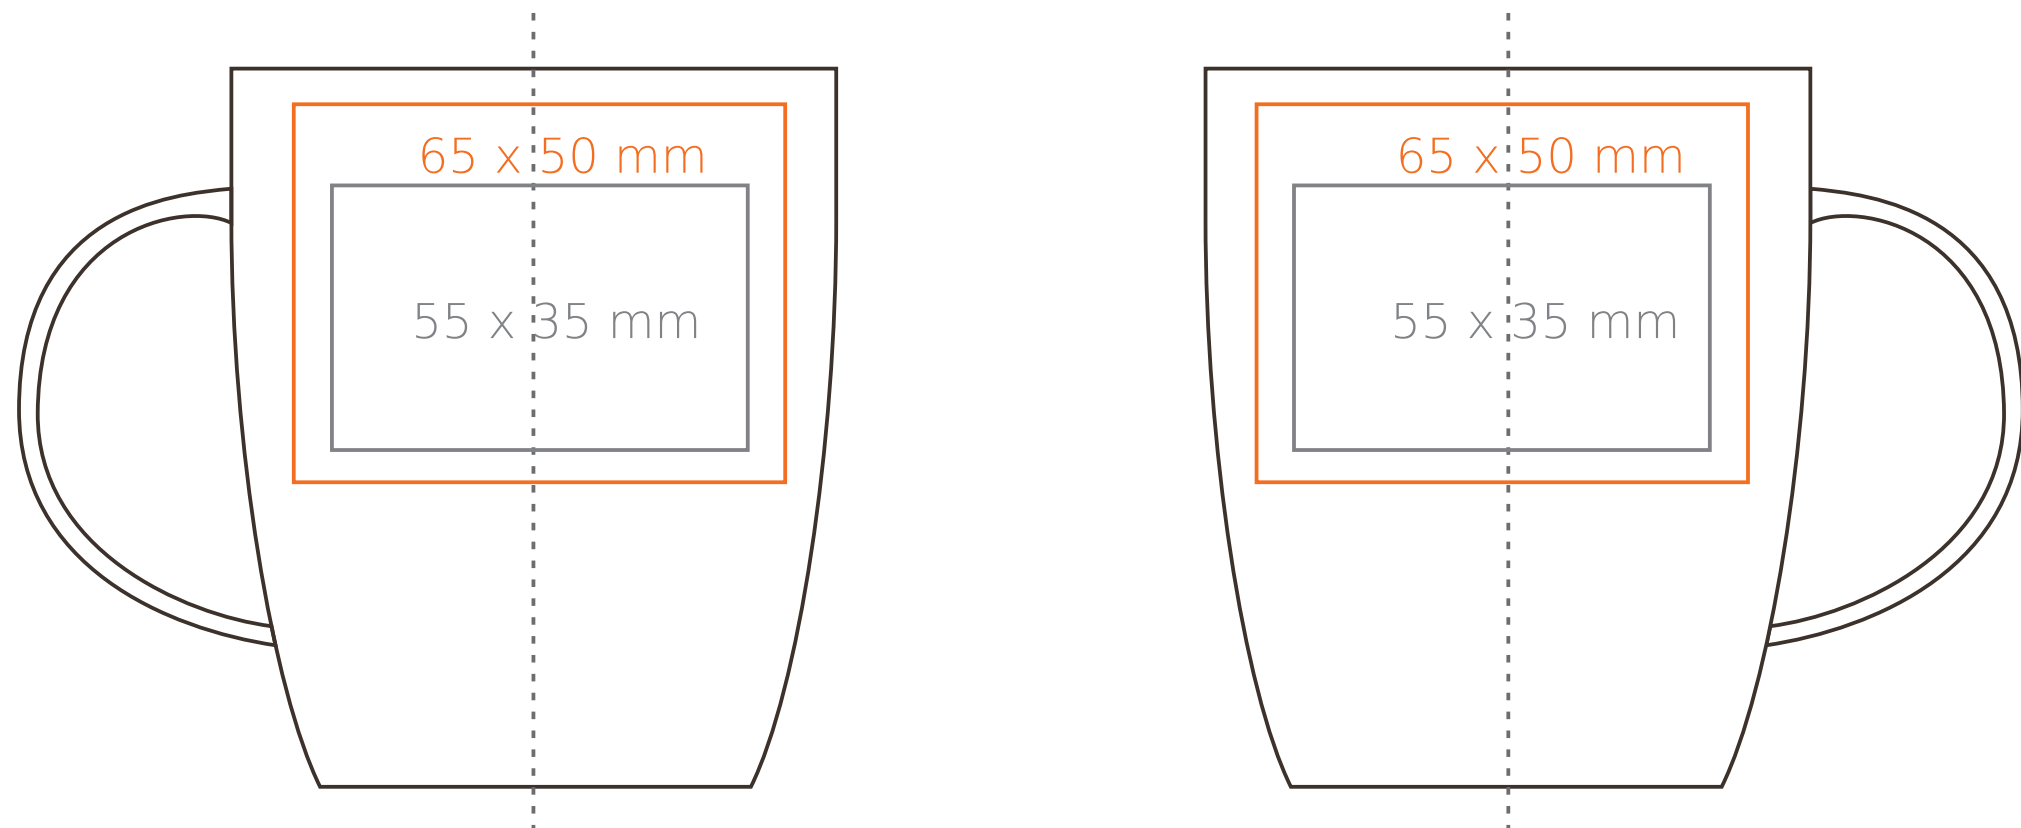

# M/036 Mini Specta

280 ml / h: 94 mm / Ø 82 mm

Henkeldruck	- 50 x 10 mm
Druck auf der Innerseite	- 40 x 15 mm
Bodendruck innen	- Ø 40 mm
Bodendruck außen	- Ø 40 mm

\*Für Projekte mit Transferdruckverfahren außerhalb unserer Standarddruckfläche bitte unser Beratungsteam kontaktieren.

## Bedeutung

- Transferdruck
- Sensitive Touch
- Direktdruck