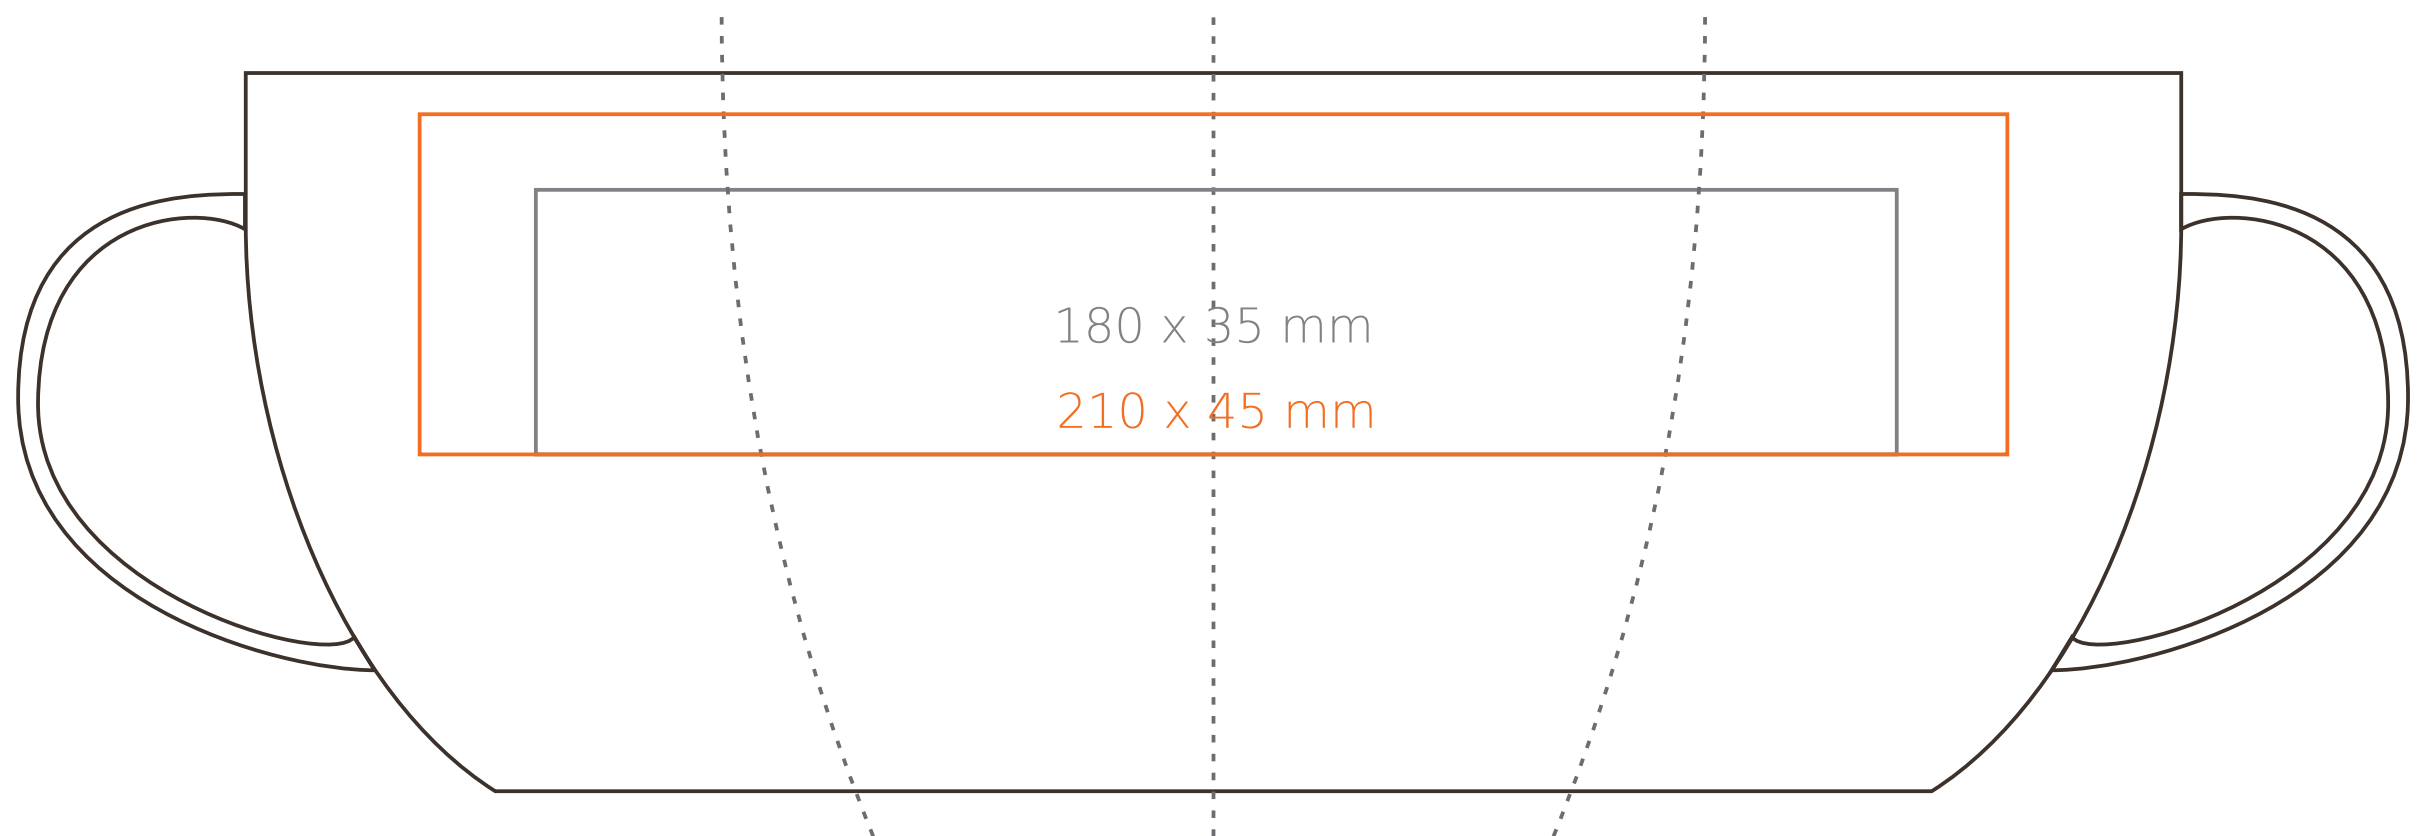

# M/036 Mini Specta

280 ml / h: 94 mm / Ø 82 mm

Henkeldruck	- 50 x 10 mm
Druck auf der Innerseite	- 40 x 15 mm
Bodendruck innen	- Ø 40 mm
Bodendruck außen	- Ø 40 mm

\*Für Projekte mit Transferdruckverfahren außerhalb unserer Standarddruckfläche bitte unser Beratungsteam kontaktieren.

## Bedeutung

- Transferdruck
- Sensitive Touch
- Direktdruck