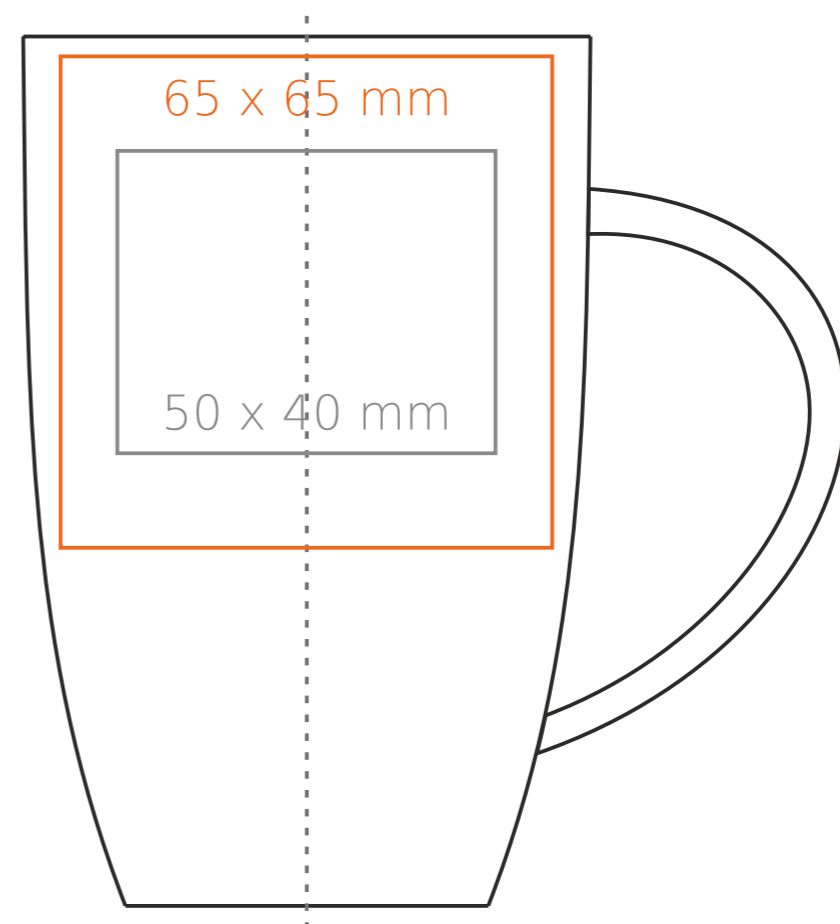

# M/016 Sky

270 ml / h: 115 mm / Ø 74 mm

- Henkeldruck - 50 x 15 mm
- Druck auf der Innerseite - 40 x 10 mm
- Bodendruck außen - Ø 35 mm

\*Für Projekte mit Transferdruckverfahren außerhalb unserer Standarddruckfläche bitte unser Beratungsteam kontaktieren.

## Bedeutung

- Transferdruck
- Sensitive Touch
- Direktdruck

# M/016 Sky

420 ml / h: 131 mm / Ø 84 mm

- Henkeldruck - 50 x 15 mm
- Druck auf der Innerseite - 40 x 10 mm
- Bodendruck außen - Ø 35 mm

\*Für Projekte mit Transferdruckverfahren außerhalb unserer Standarddruckfläche bitte unser Beratungsteam kontaktieren.