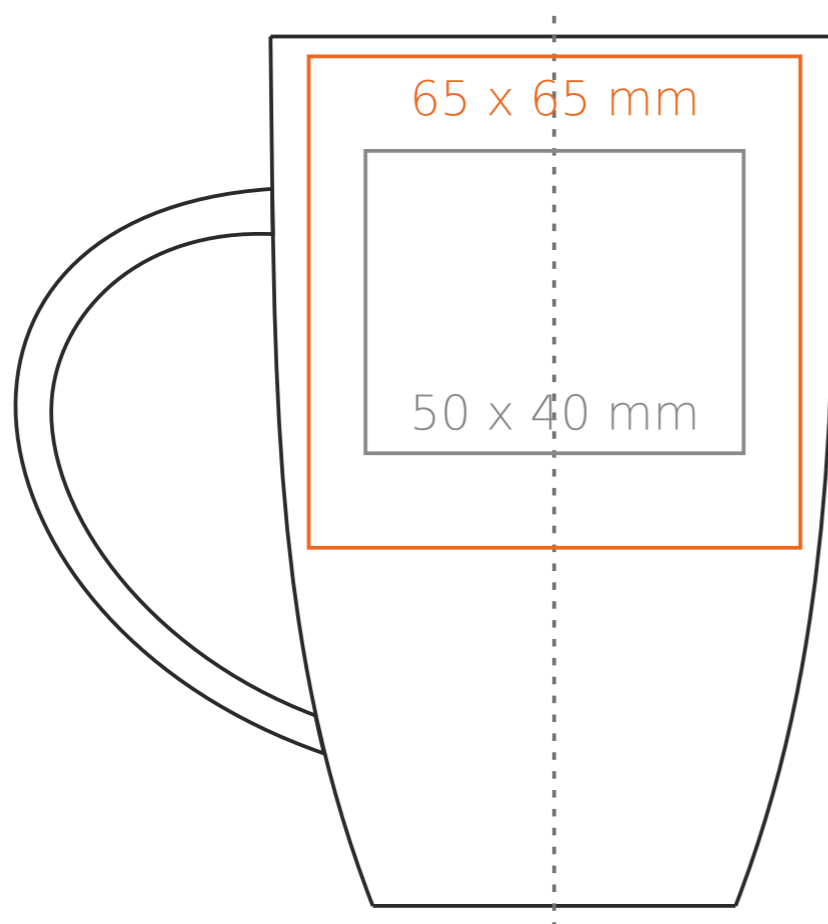

# M/016 Sky

270 ml / h: 115 mm / Ø 74 mm

- Henkeldruck - 50 x 15 mm
- Druck auf der Innerseite - 40 x 10 mm
- Bodendruck außen - Ø 35 mm

\*Für Projekte mit Transferdruckverfahren außerhalb unserer Standarddruckfläche bitte unser Beratungsteam kontaktieren.

## Bedeutung

- Transferdruck
- Sensitive Touch
- Direktdruck

# M/016 Sky

420 ml / h: 131 mm / Ø 84 mm

- Henkeldruck - 50 x 15 mm
- Druck auf der Innerseite - 40 x 10 mm
- Bodendruck außen - Ø 35 mm

\*Für Projekte mit Transferdruckverfahren außerhalb unserer Standarddruckfläche bitte unser Beratungsteam kontaktieren.