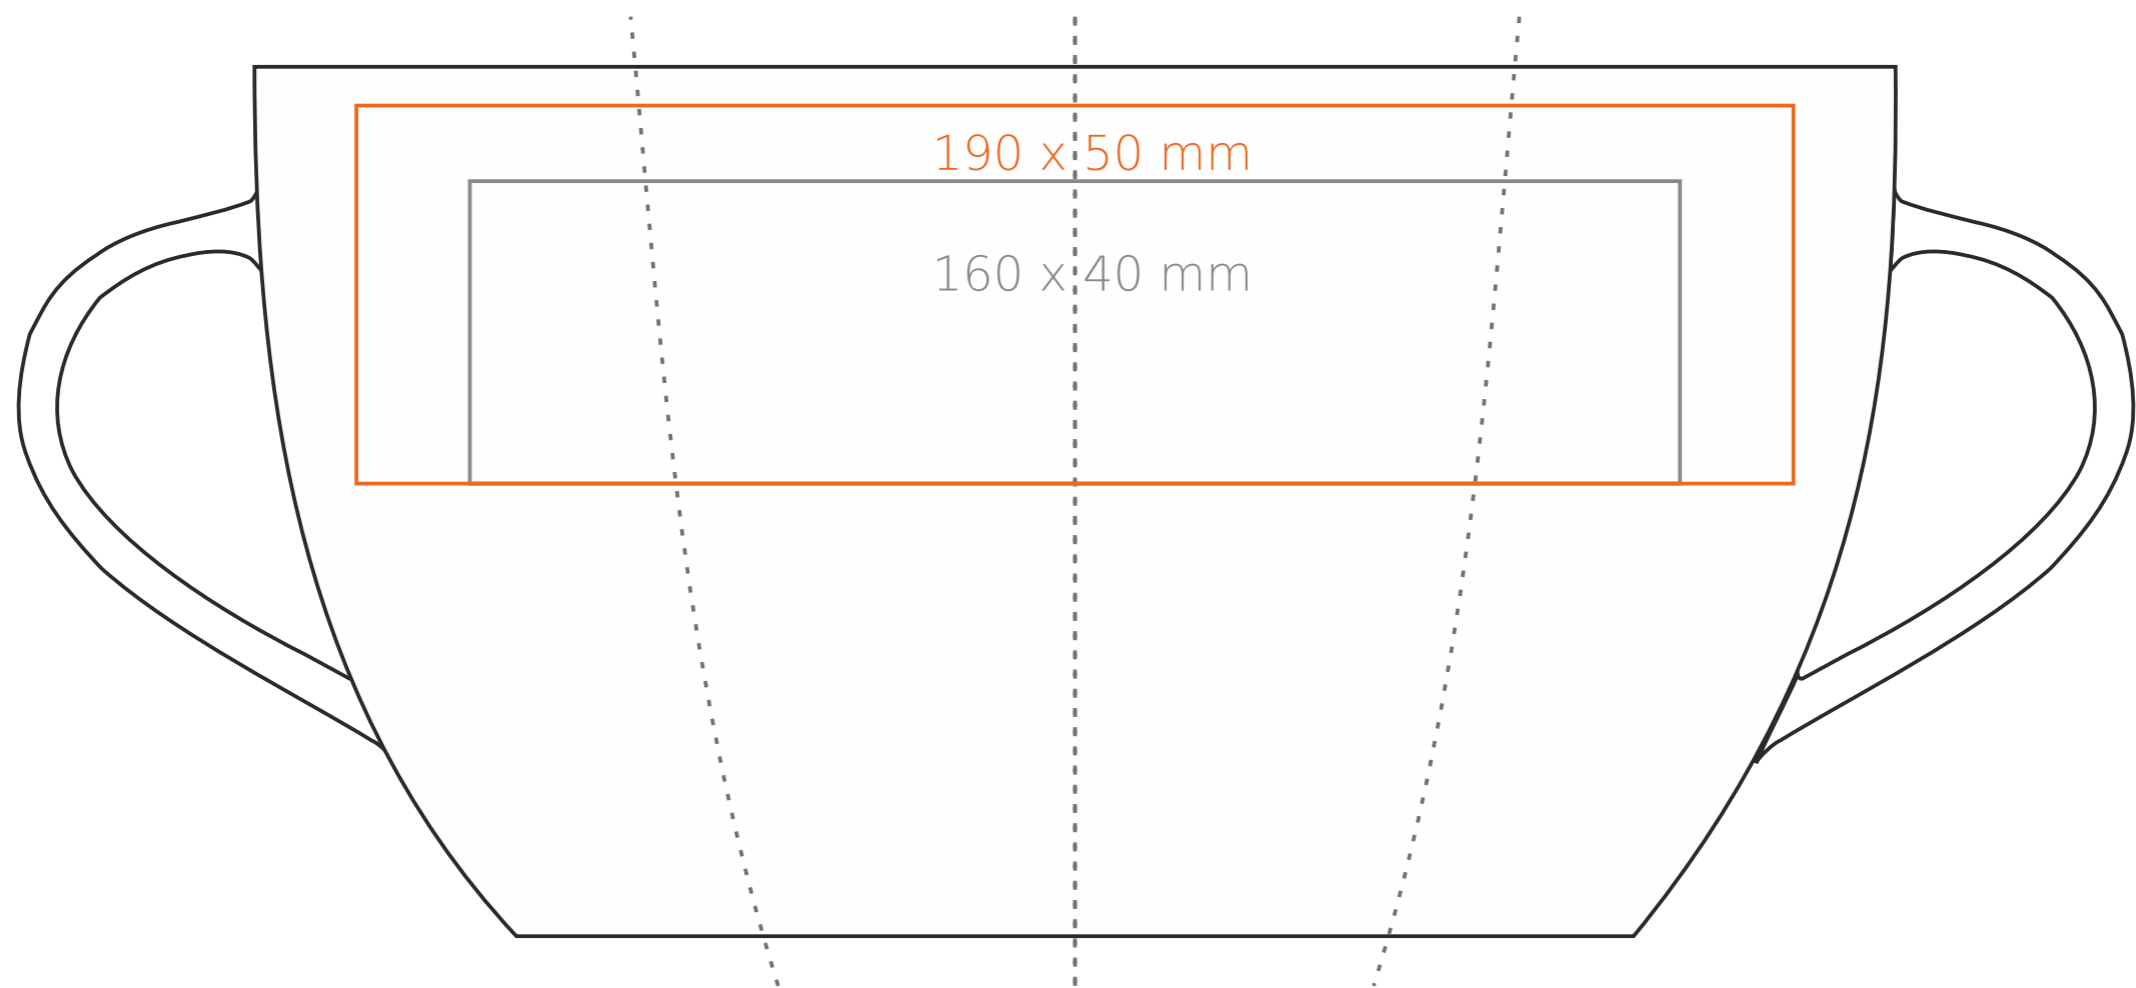

# M/016 Sky

270 ml / h: 115 mm / Ø 74 mm

- Henkeldruck - 50 x 15 mm
- Druck auf der Innerseite - 40 x 10 mm
- Bodendruck außen - Ø 35 mm

\*Für Projekte mit Transferdruckverfahren außerhalb unserer Standarddruckfläche bitte unser Beratungsteam kontaktieren.

## Bedeutung

- Transferdruck
- Sensitive Touch
- Direktdruck

# M/016 Sky

420 ml / h: 131 mm / Ø 84 mm

- Henkeldruck - 50 x 15 mm
- Druck auf der Innerseite - 40 x 10 mm
- Bodendruck außen - Ø 35 mm

\*Für Projekte mit Transferdruckverfahren außerhalb unserer Standarddruckfläche bitte unser Beratungsteam kontaktieren.