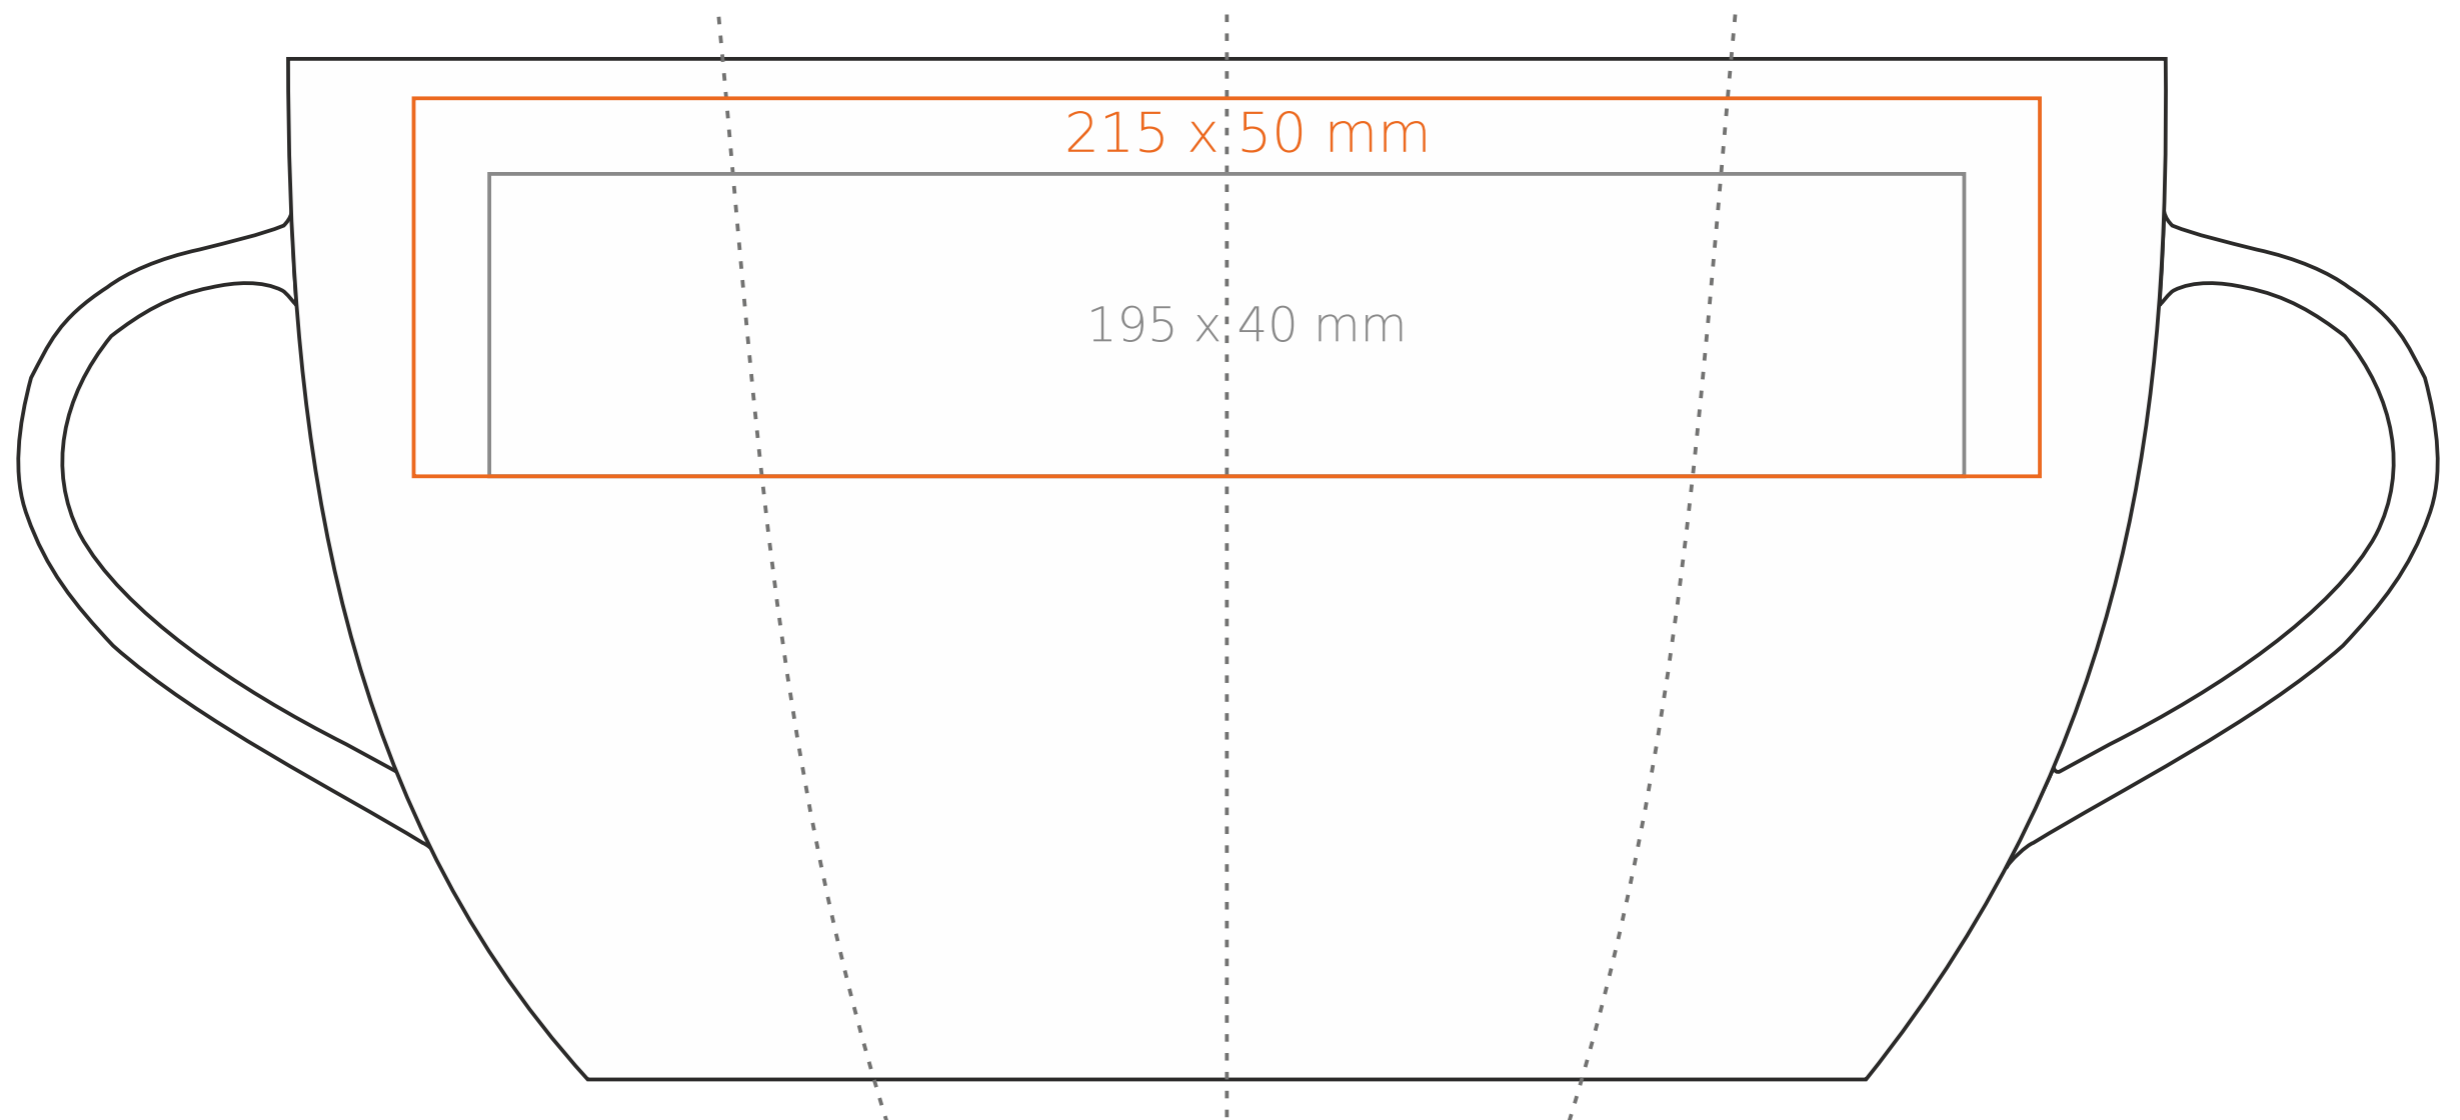

# M/016 Sky

270 ml / h: 115 mm / Ø 74 mm

- Henkeldruck - 50 x 15 mm
- Druck auf der Innerseite - 40 x 10 mm
- Bodendruck außen - Ø 35 mm

\*Für Projekte mit Transferdruckverfahren außerhalb unserer Standarddruckfläche bitte unser Beratungsteam kontaktieren.

## Bedeutung

- Transferdruck
- Sensitive Touch
- Direktdruck

# M/016 Sky

420 ml / h: 131 mm / Ø 84 mm

- Henkeldruck - 50 x 15 mm
- Druck auf der Innerseite - 40 x 10 mm
- Bodendruck außen - Ø 35 mm

\*Für Projekte mit Transferdruckverfahren außerhalb unserer Standarddruckfläche bitte unser Beratungsteam kontaktieren.