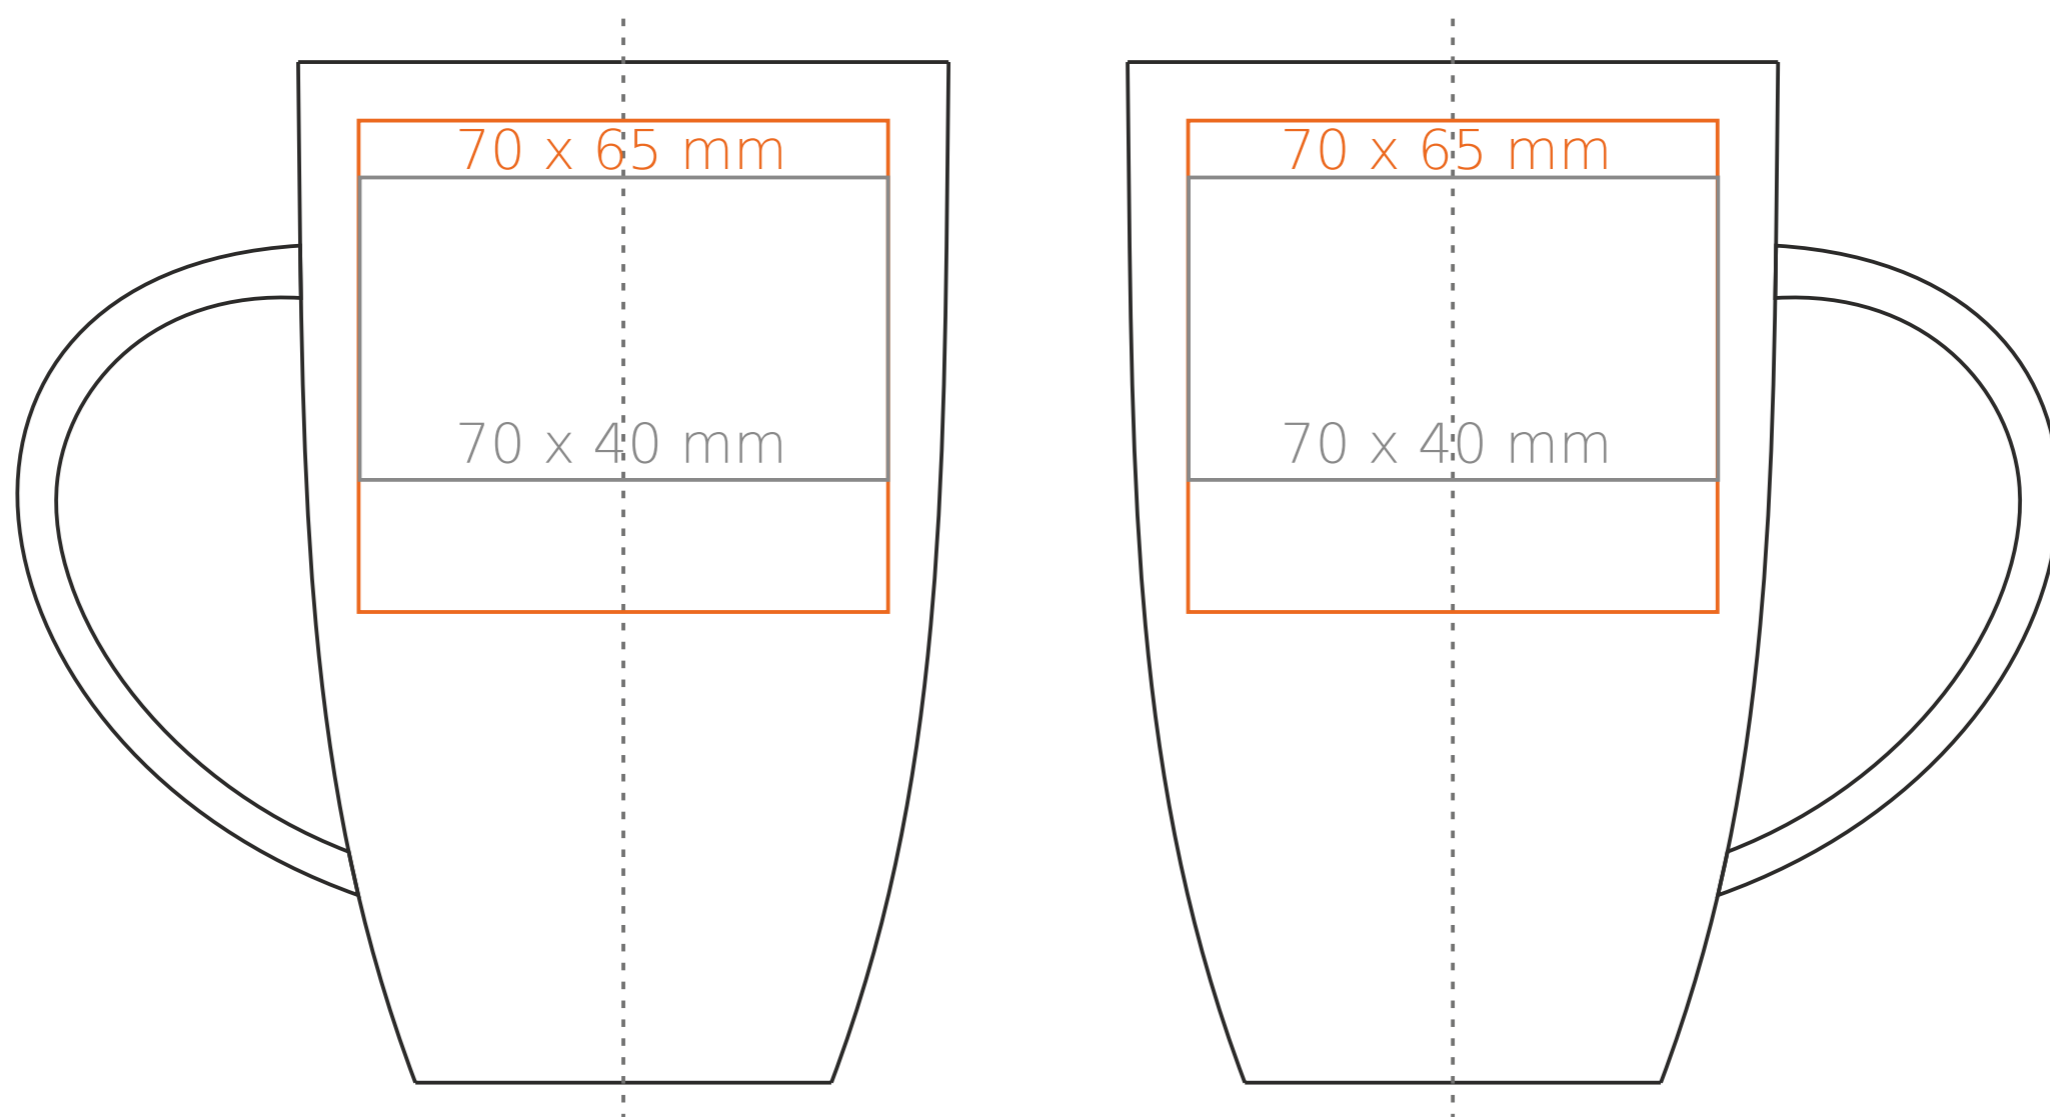

# M/016 Sky

270 ml / h: 115 mm / Ø 74 mm

- Henkeldruck - 50 x 15 mm
- Druck auf der Innerseite - 40 x 10 mm
- Bodendruck außen - Ø 35 mm

\*Für Projekte mit Transferdruckverfahren außerhalb unserer Standarddruckfläche bitte unser Beratungsteam kontaktieren.

## Bedeutung

- Transferdruck
- Sensitive Touch
- Direktdruck

# M/016 Sky

420 ml / h: 131 mm / Ø 84 mm

- Henkeldruck - 50 x 15 mm
- Druck auf der Innerseite - 40 x 10 mm
- Bodendruck außen - Ø 35 mm

\*Für Projekte mit Transferdruckverfahren außerhalb unserer Standarddruckfläche bitte unser Beratungsteam kontaktieren.