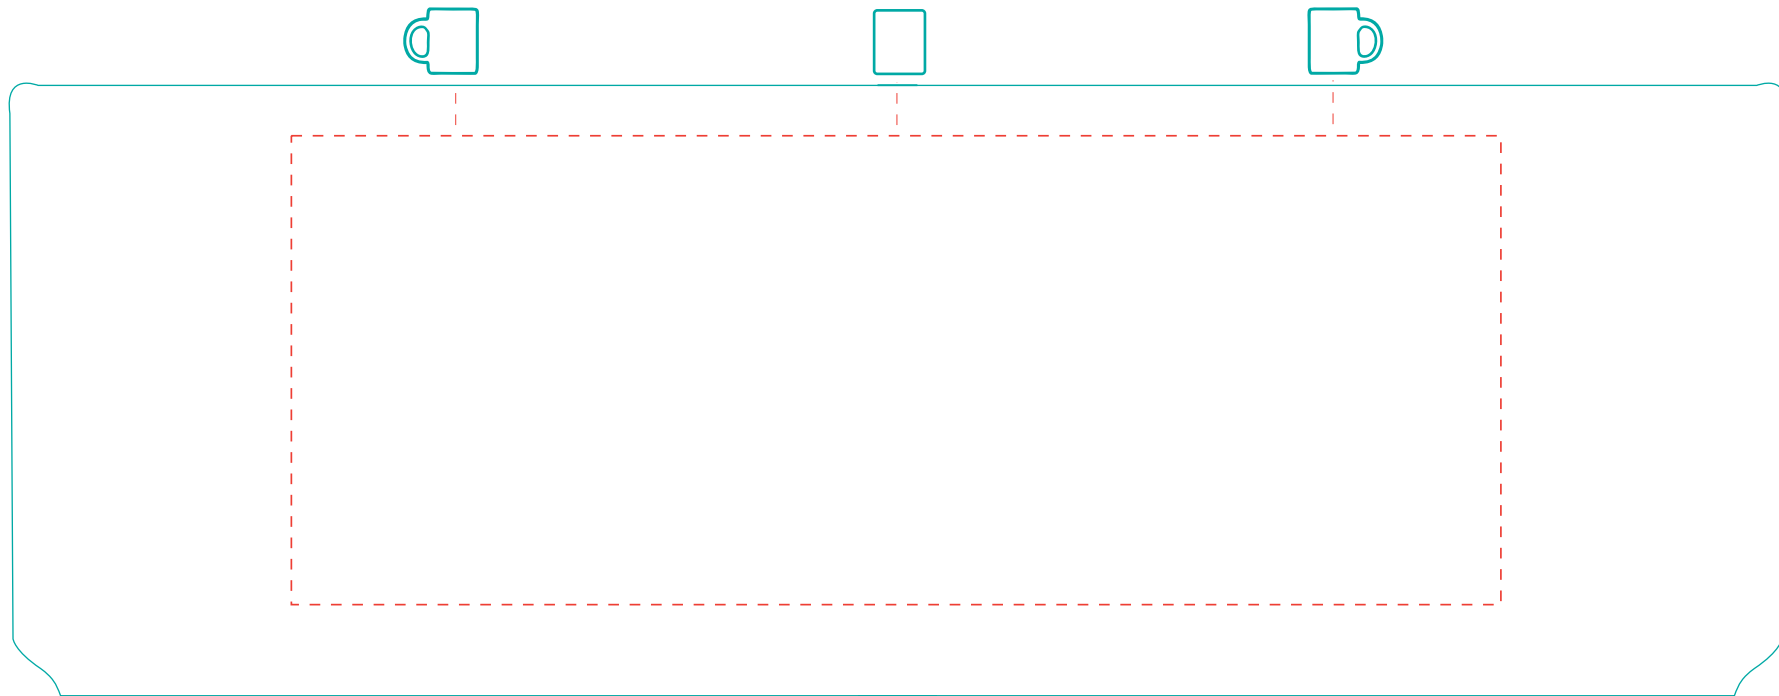

Lukas

A 1044

Direktdruck direct print

max. Druckfläche: Länge 160 mm, Höhe 62 mm
max. printing area: length 160 mm, height 62 mm