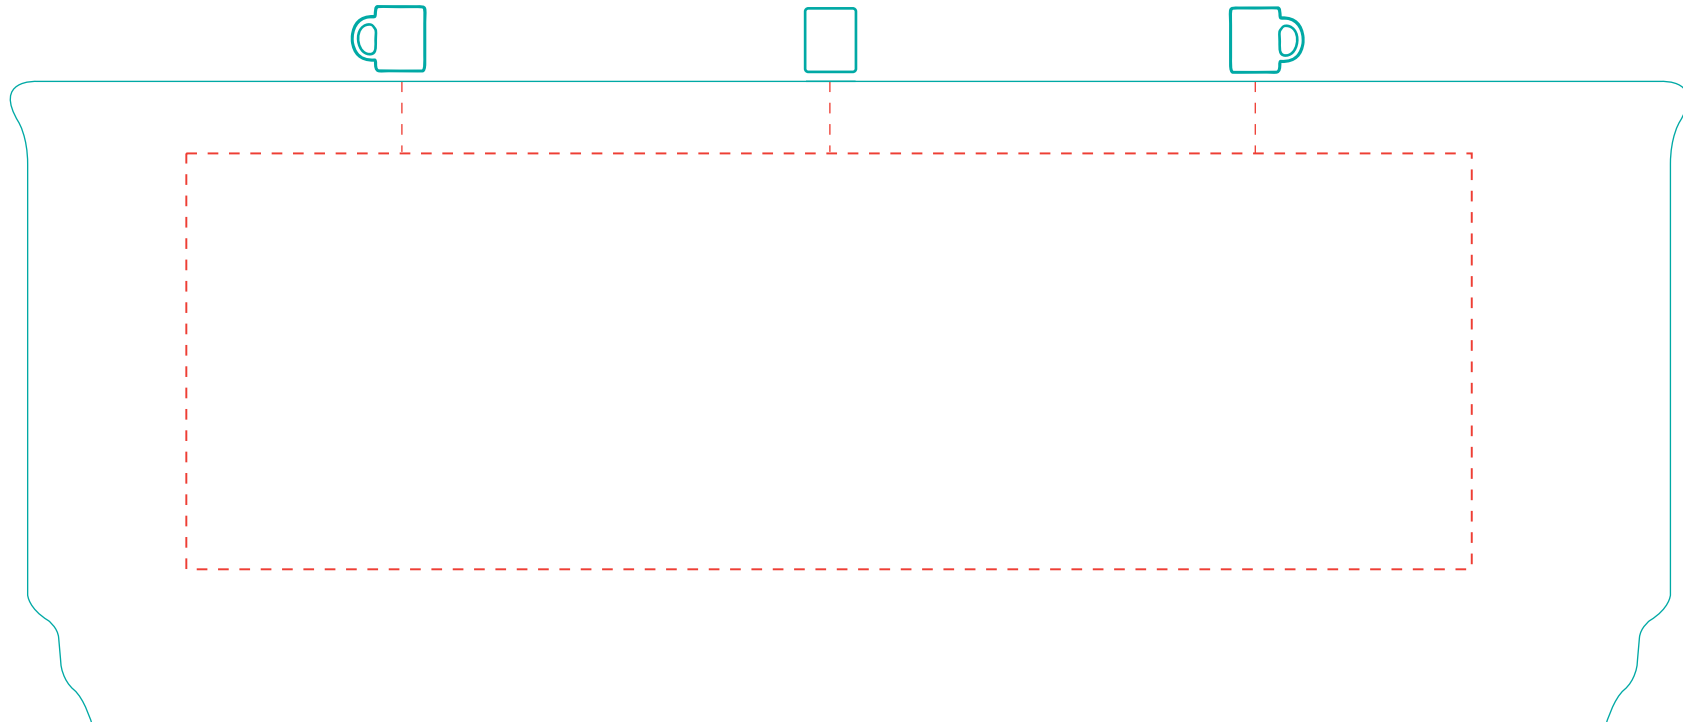

# Birgit blau

A 100011

Direktdruck  
direct print

max. Druckfläche: Länge 170 mm, Höhe 55 mm  
max. printing area: length 170 mm, height 55 mm