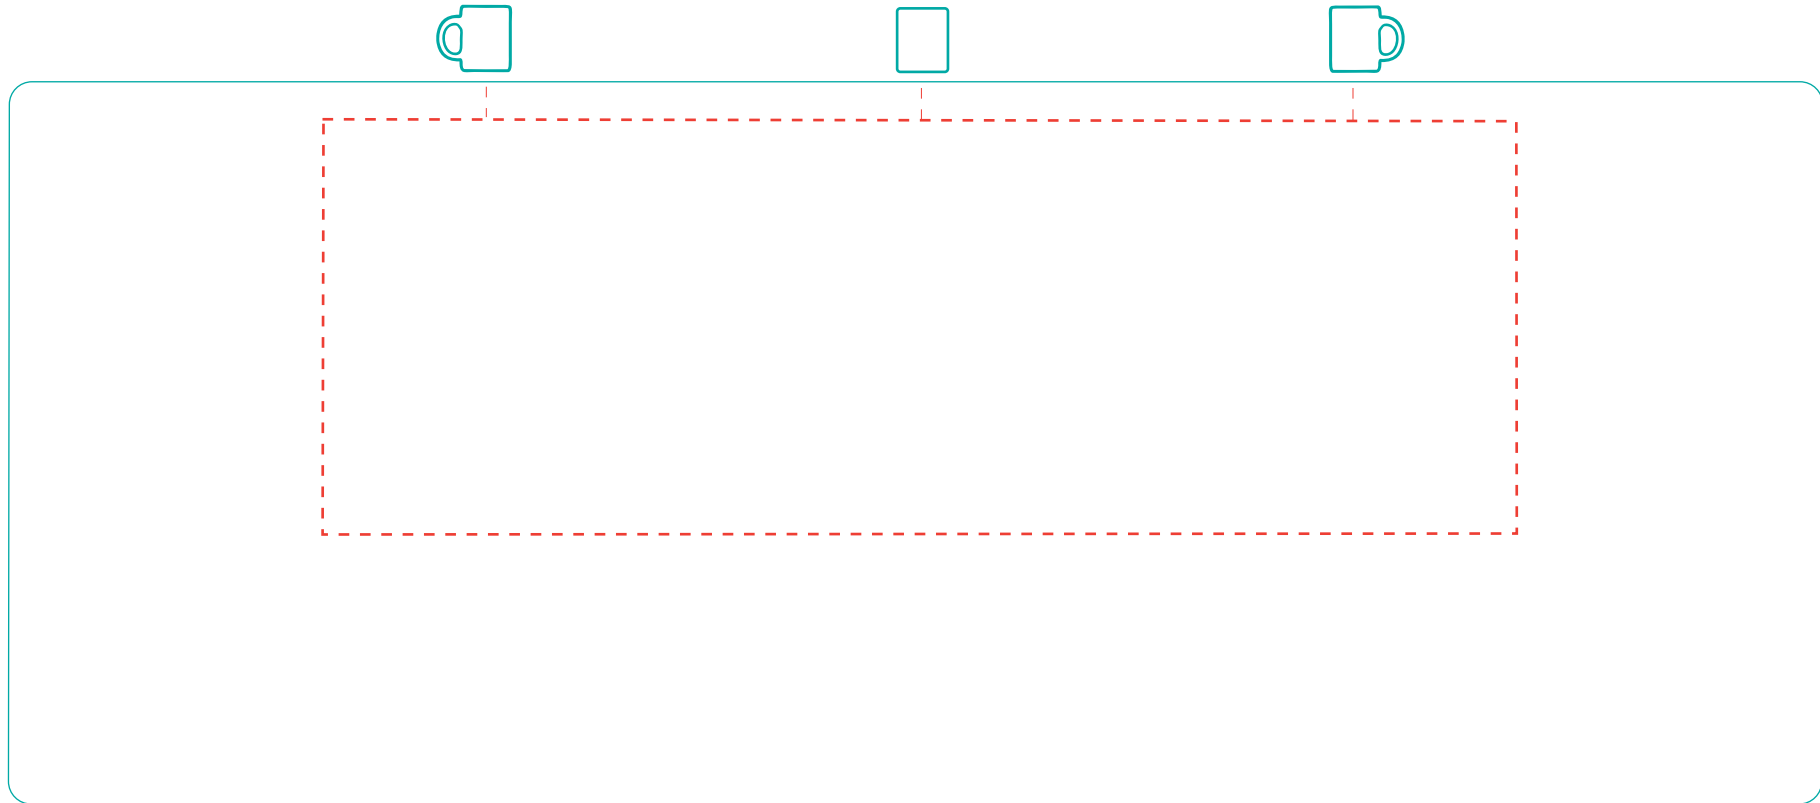

Kirsten

A 0119

Direktdruck
direct print

max. Druckfläche: Länge 158 mm, Höhe 55 mm
max. printing area: length 158 mm, height 55 mm