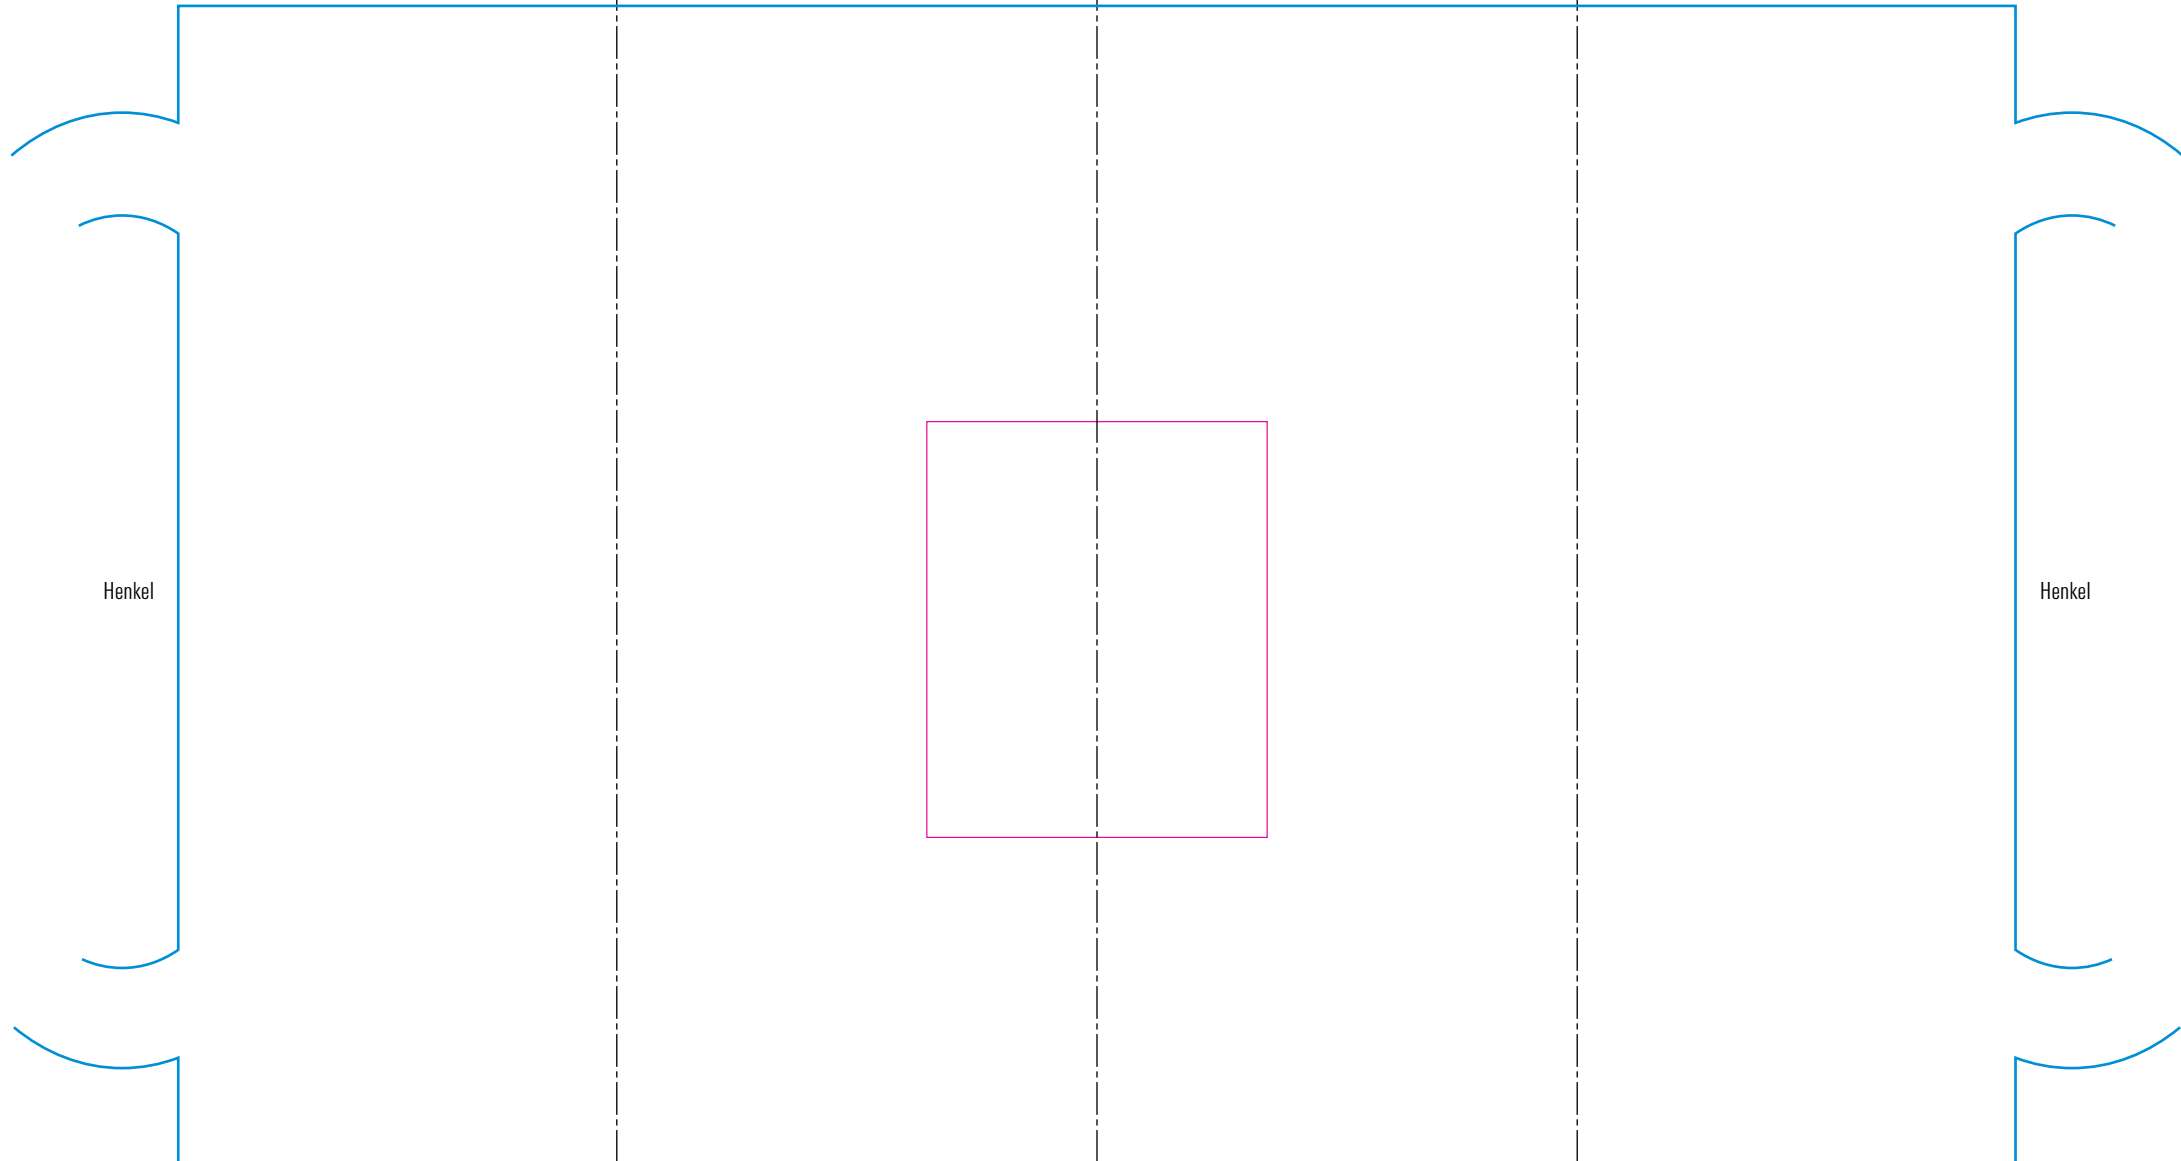

Mitte gegenüber Henkel
handle position opposite

Henkel

Henkel

max. Druckfläche: Länge 45 mm, Höhe 55 mm
max. printing area: length 45 mm, height 55 mm

Maßpfeil = 50 mm

Größenabweichungen bei Ausdruck möglich