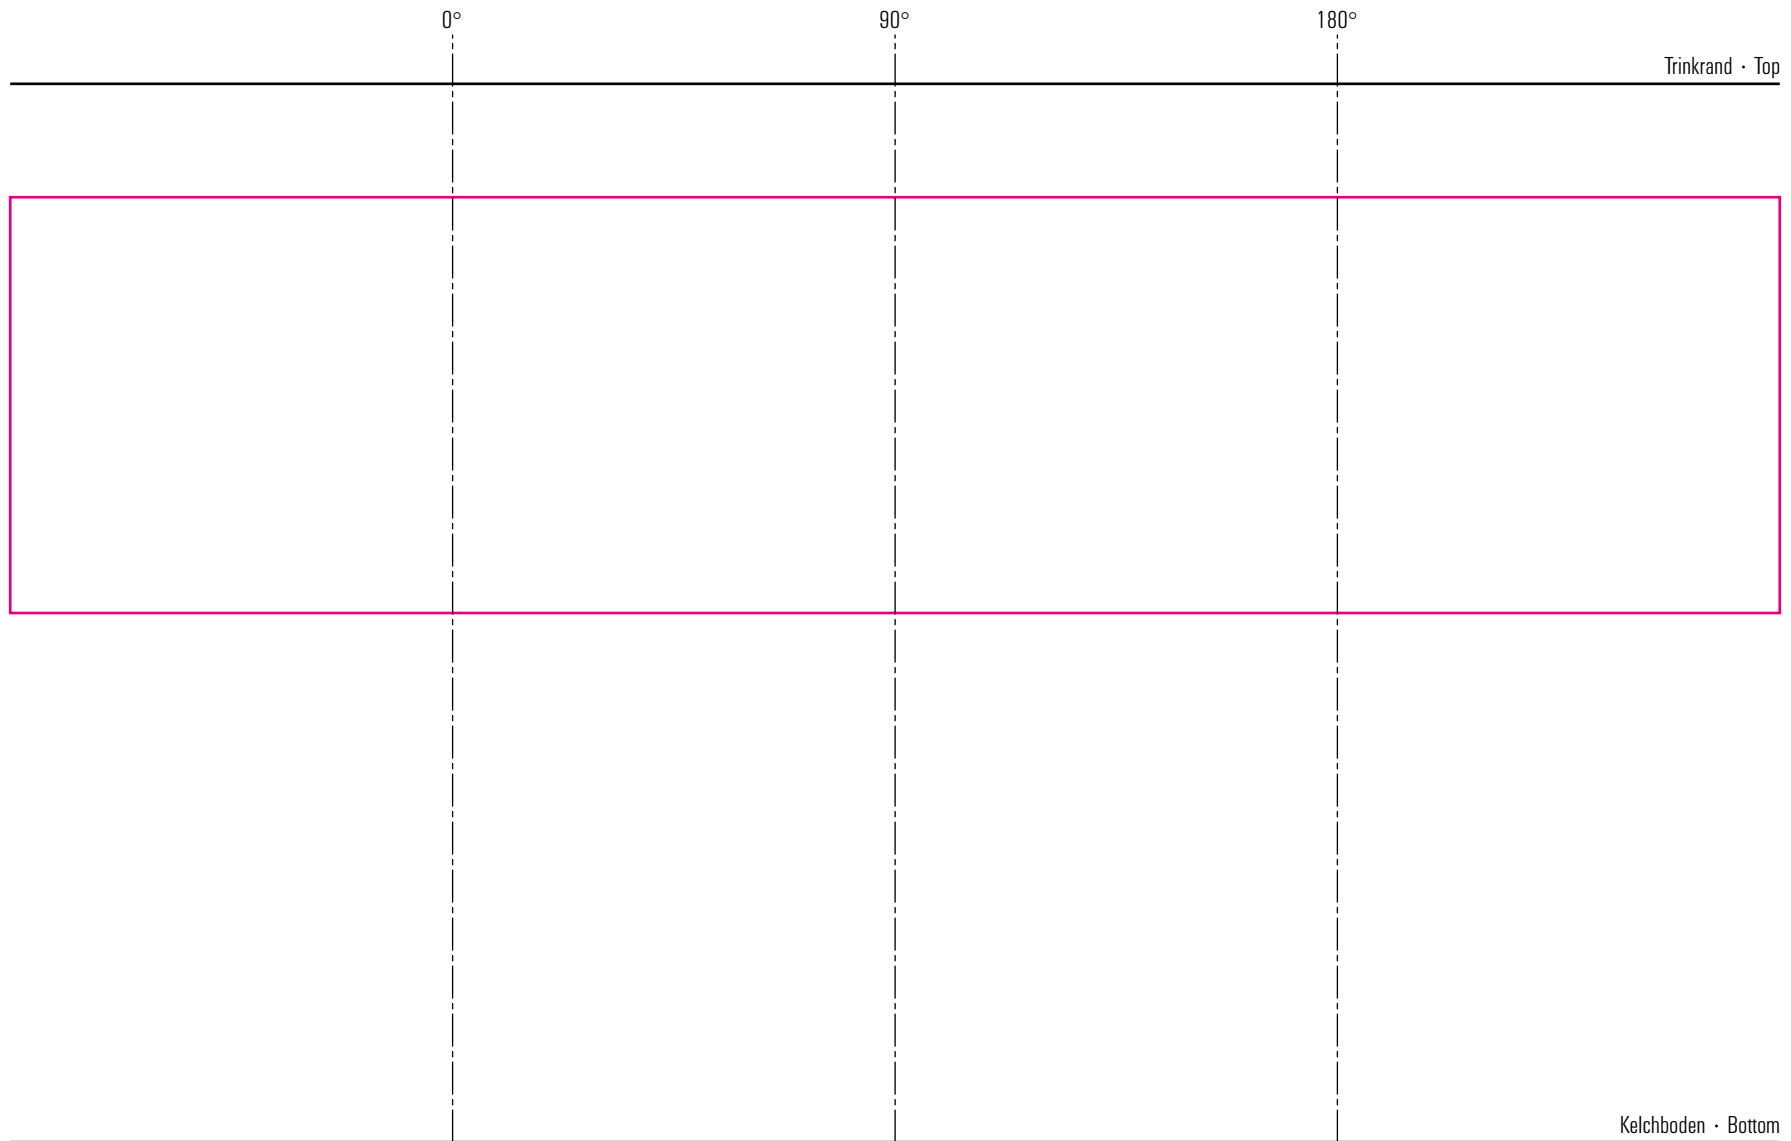

Ingrid 0,3 l

Standbogen

11-09-17

max. Druckfläche: Länge 234 mm, Höhe 55 mm
max. printing area: length 234 mm, height 55 mm