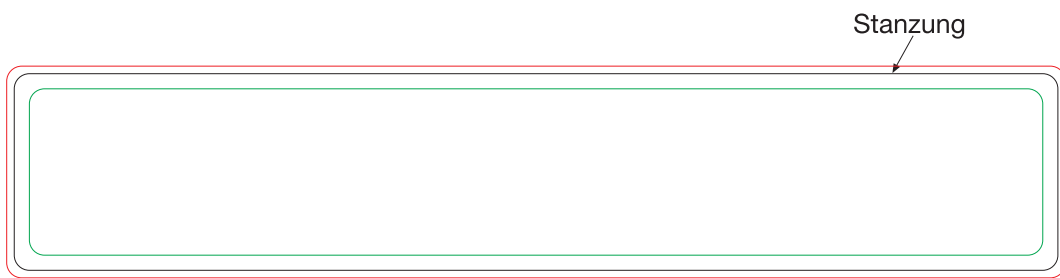

I148 138 x 26 mm

Rot = Überfüllung  
Grün = Randabstand