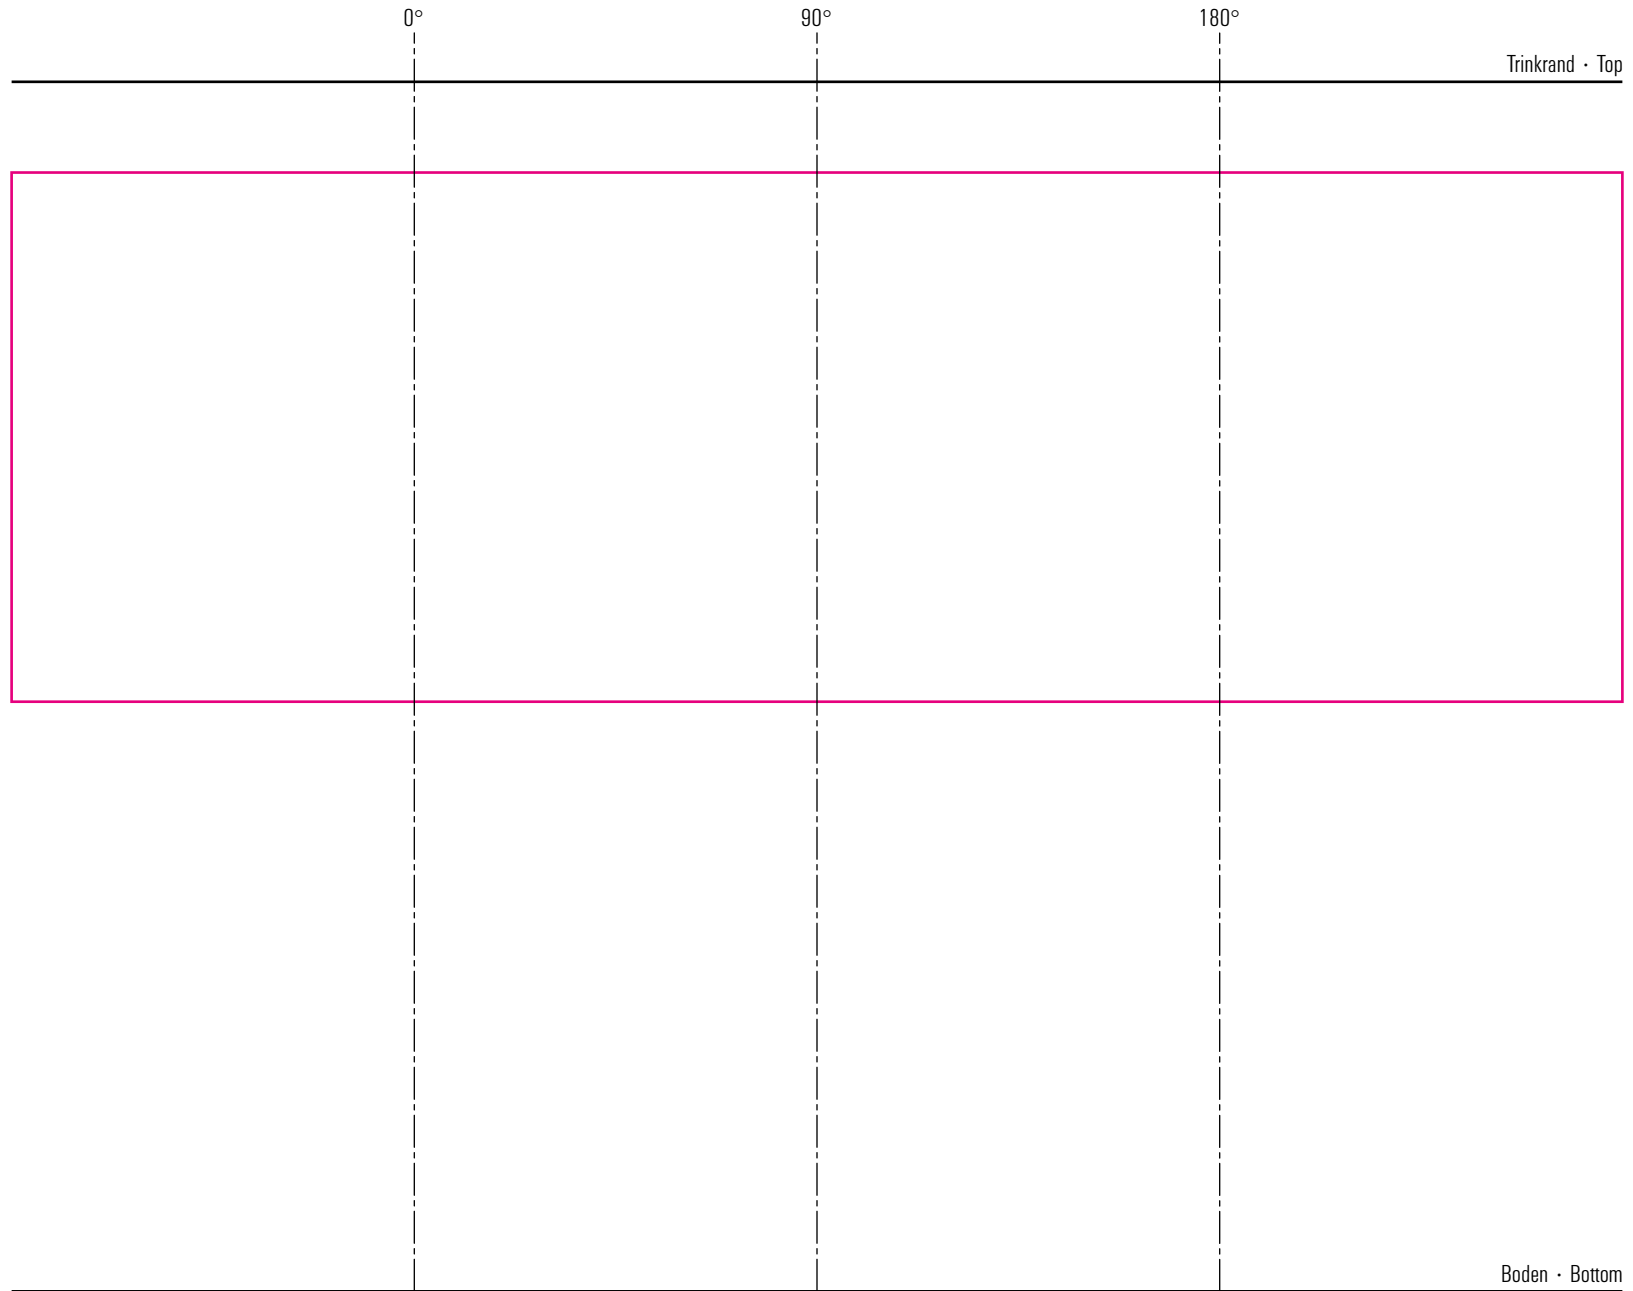

Golding 0,3 l

Standbogen

05-09-17

max. Druckfläche: Länge 213 mm, Höhe 70 mm
max. printing area: length 213 mm, height 70 mm

Maßpfeil = 50 mm
Größenabweichungen bei Ausdruck möglich