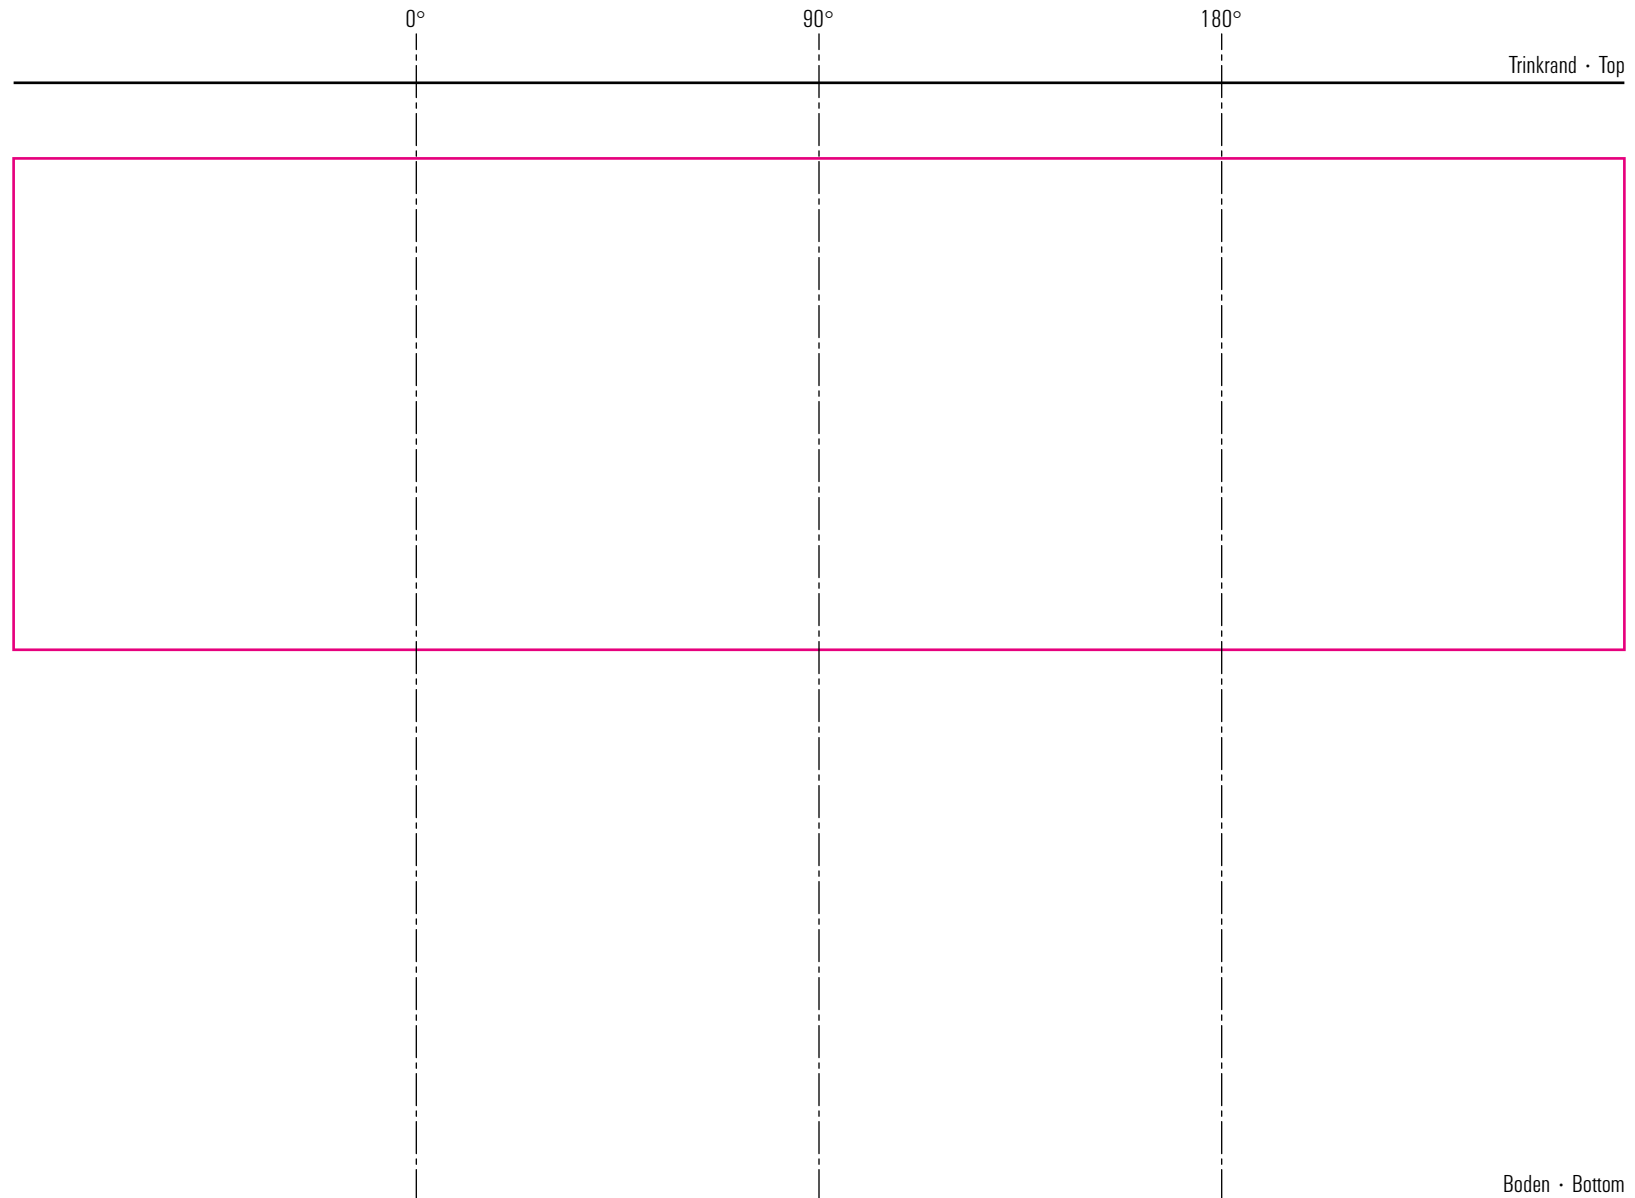

Golding 0,25 l

Standbogen

05-09-17

max. Druckfläche: Länge 213 mm, Höhe 65 mm
max. printing area: length 213 mm, height 65 mm

Maßpfeil = 50 mm
Größenabweichungen bei Ausdruck möglich