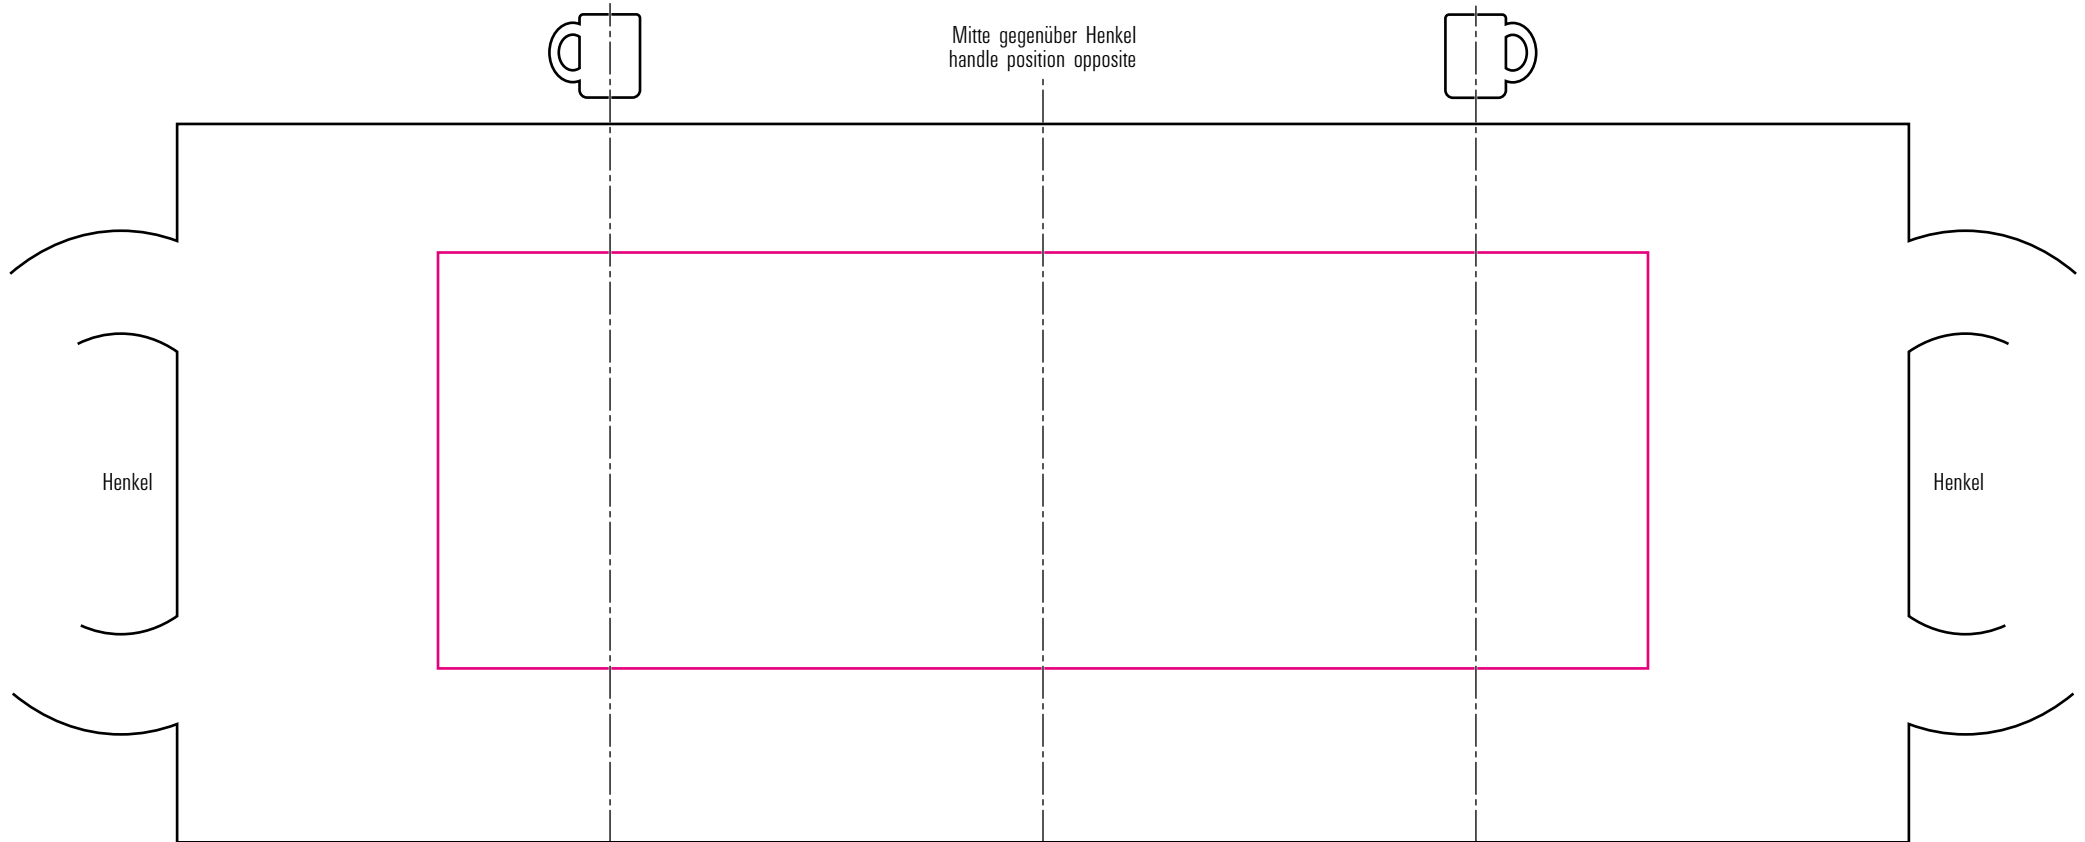

# Standbogen

25-07-17

max. Druckfläche: Länge 160 mm, Höhe 55 mm  
max. printing area: length 160 mm, height 55 mm

Maßpfeil = 50 mm  
Größenabweichungen bei Ausdruck möglich