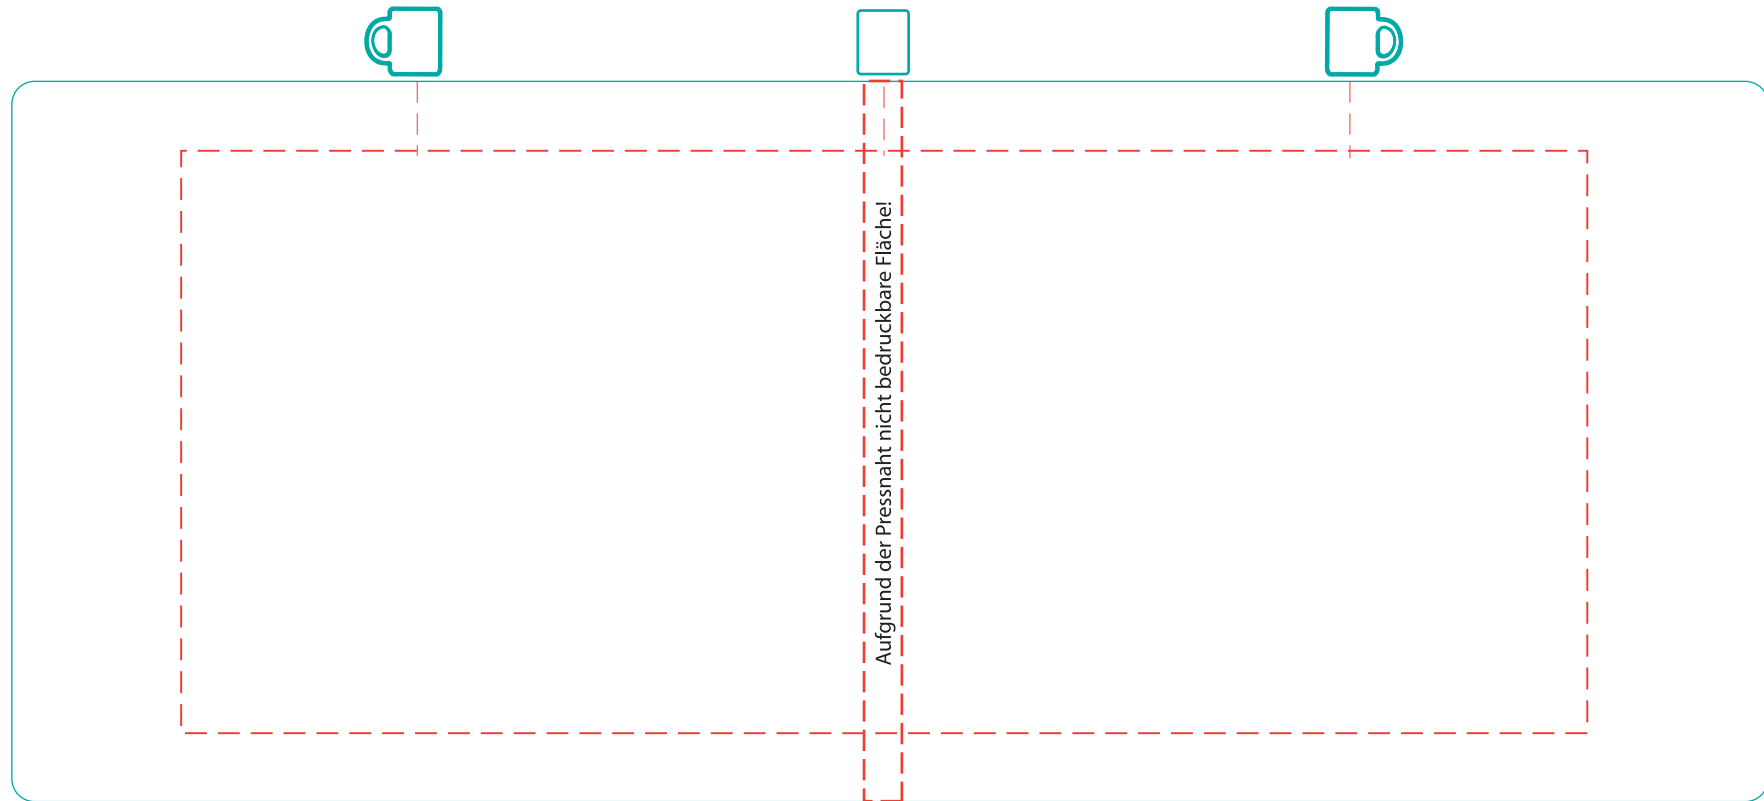

# Glas Carina

A 0086

Direktdruck  
direct print

max. Druckfläche: Länge 186 mm, Höhe 75 mm  
max. printing area: length 186 mm, height 75 mm