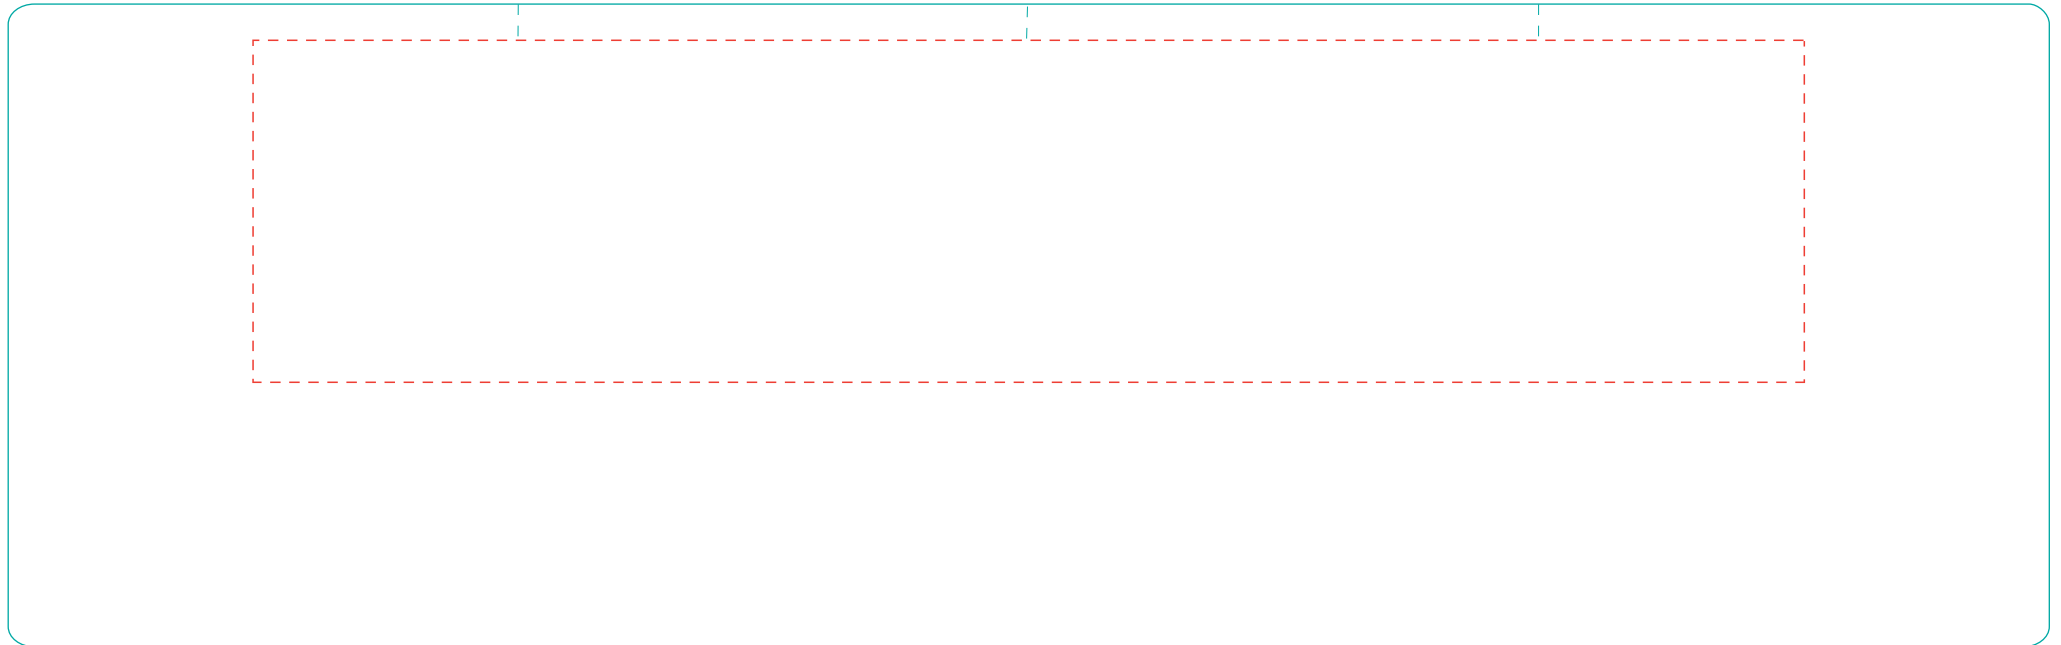

# Emilia

A 2907

## Direktdruck direct print

max. Druckfläche: Länge 205 mm, Höhe 45 mm

max. printing area: length 205 mm, height 45 mm