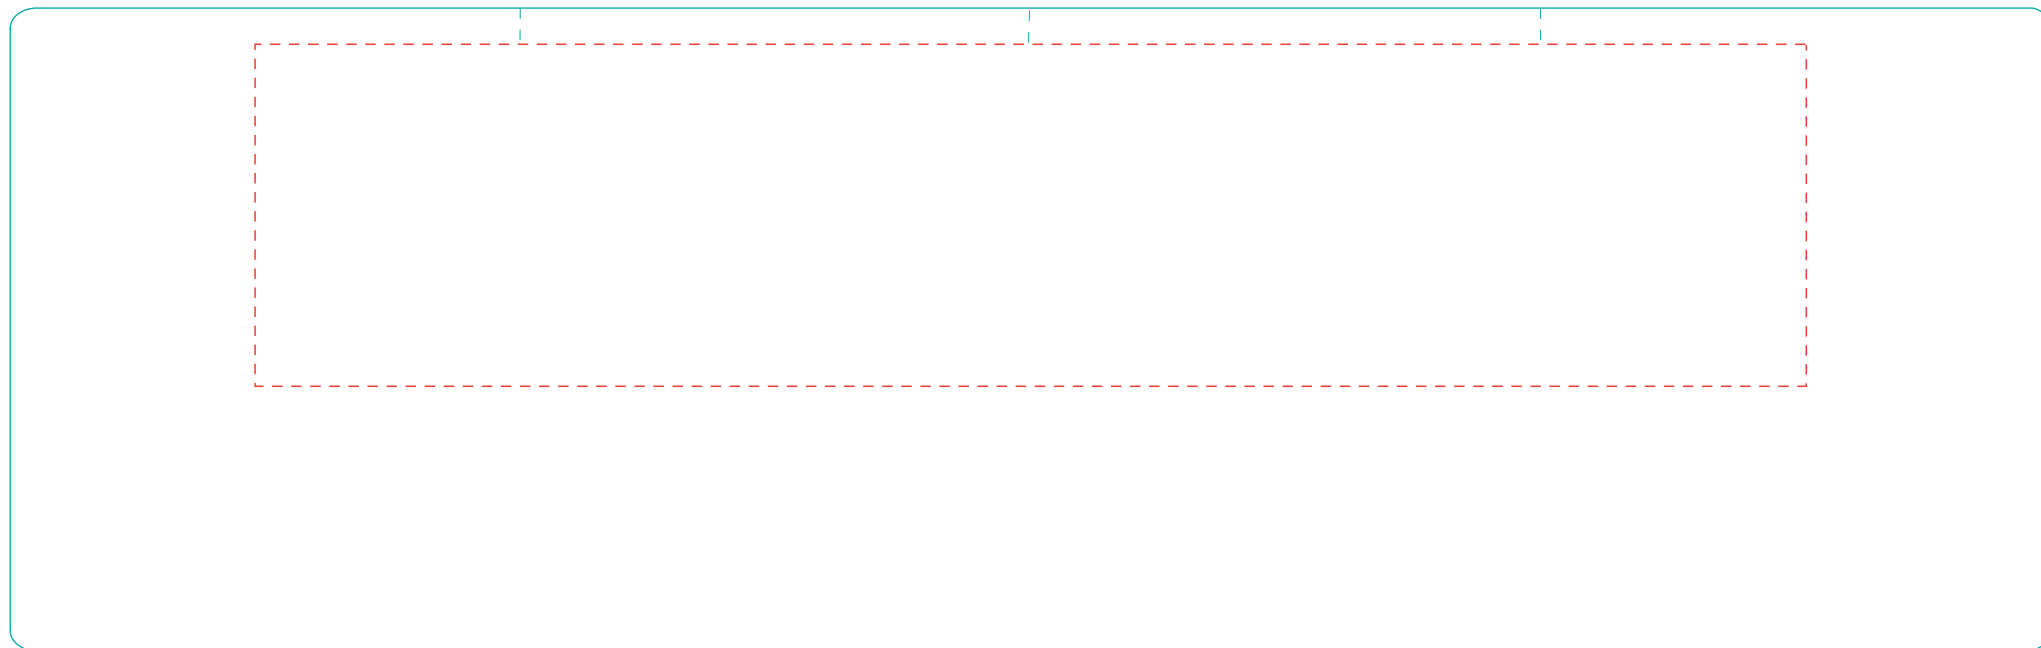

Emilia

A 2909

Direktdruck
direct print

max. Druckfläche: Länge 205 mm, Höhe 45 mm
max. printing area: length 205 mm, height 45 mm