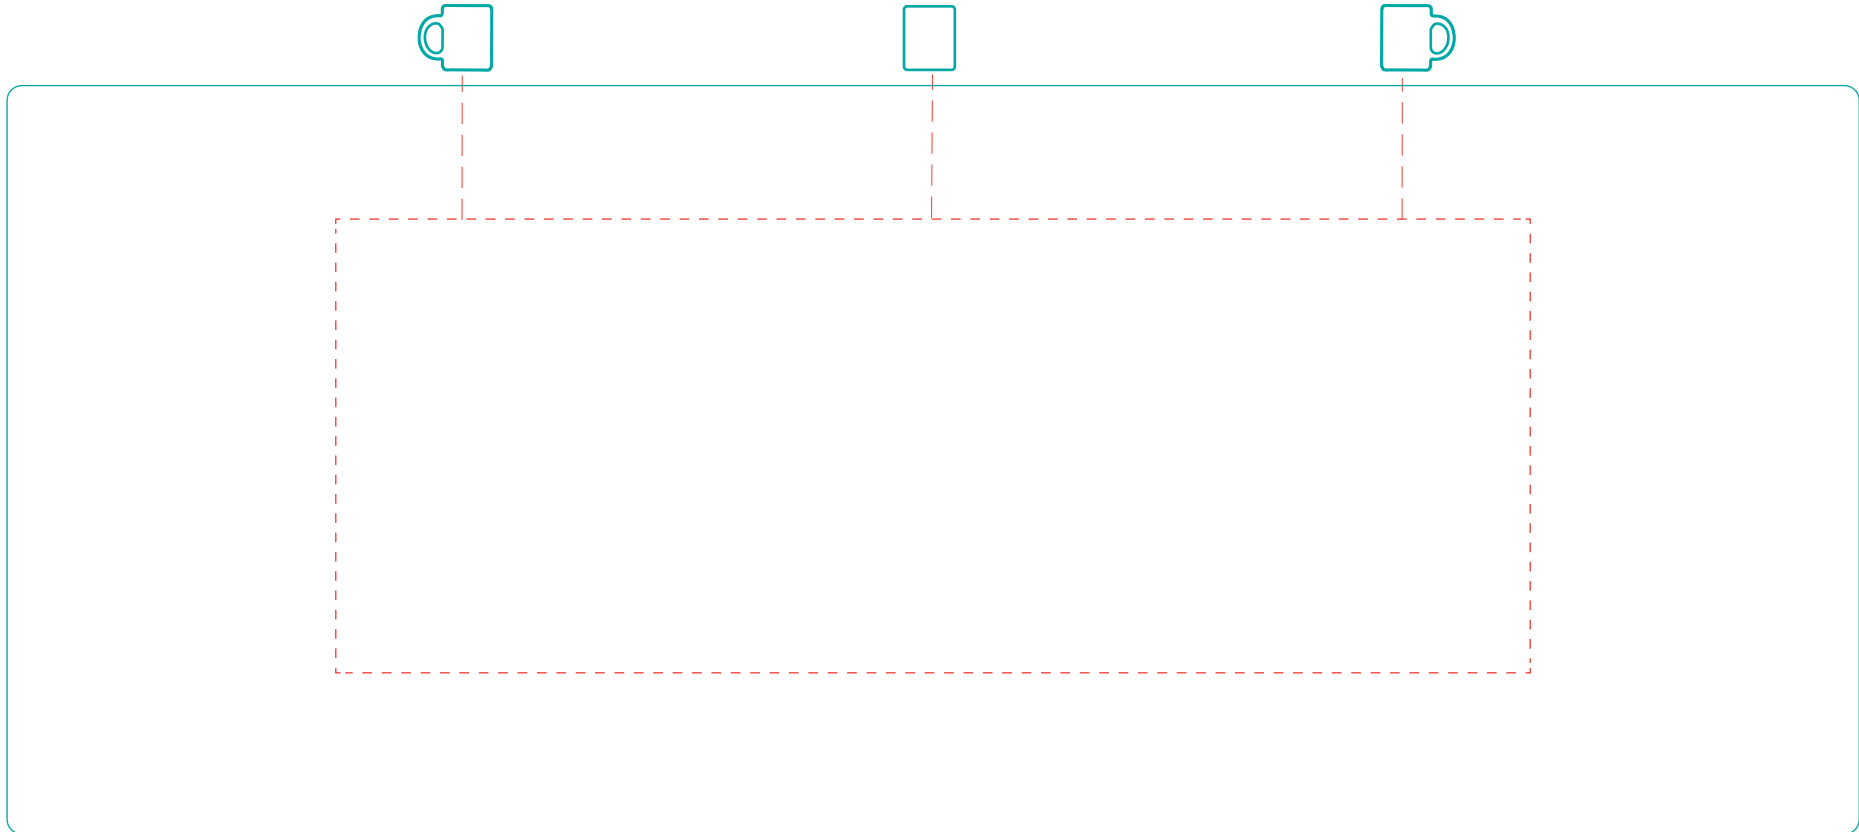

Elsendorf

A 2521

Direktdruck
direct print

max. Druckfläche: Länge 158 mm, Höhe 60 mm

max. printing area: length 158 mm, height 60 mm