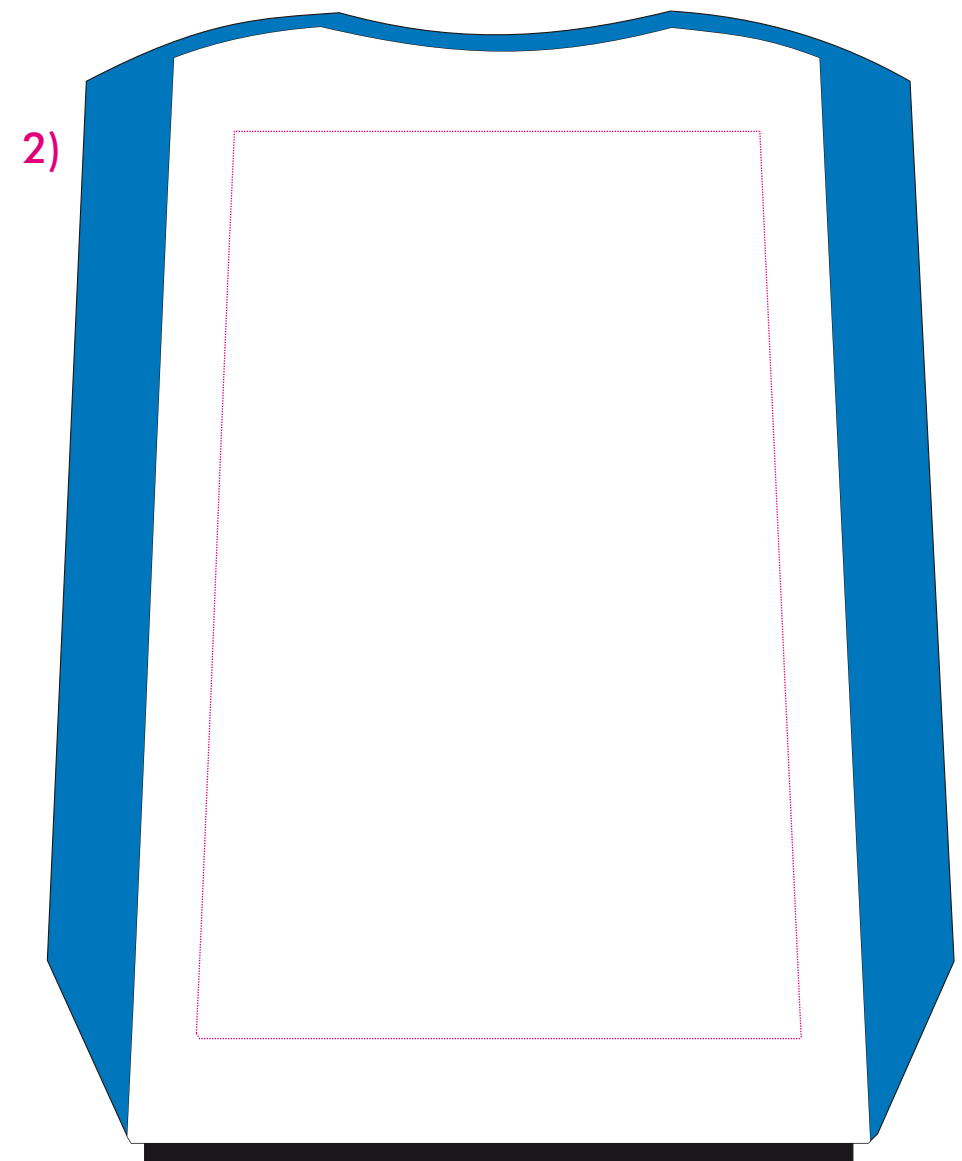

Siebdruck

Screenprinting | Zeefdruk | Sérigraphie | Serigrafia | Serigrafia

Art.Nr. EX5_7290

2) 80 x 120 mm

Max. Druckfläche

Max. print area

Max. drukoppervlakte

Surface d'impression

Superficie máxima de impresión

Max. misura stampa

Druck max. 1c / einseitig

Print max. 1c / one side

Max. aantal kleuren druk 1c / 1 zijde

Impression max. 1c / unilatérale

Impressión max. 1c / unilateral

Max. colori da stampa 1c / unilaterale

Digitaldruck

Digital printing | Digitale druk | Impression numérique | Impresión digital | Stampa digitale

Art.Nr. EX5_7290

2) 94 x 144 mm

Max. Druckfläche

Max. print area

Max. drukoppervlakte

Surface d'impression

Superficie máxima de impresión

Max. misure stampa

Druck max. einseitig

Print max. one side

Max. aantal kleuren druk 1 zijde

Impression max. unilatérale

Impresión max. unilateral

Max. colori da stampa unilaterale