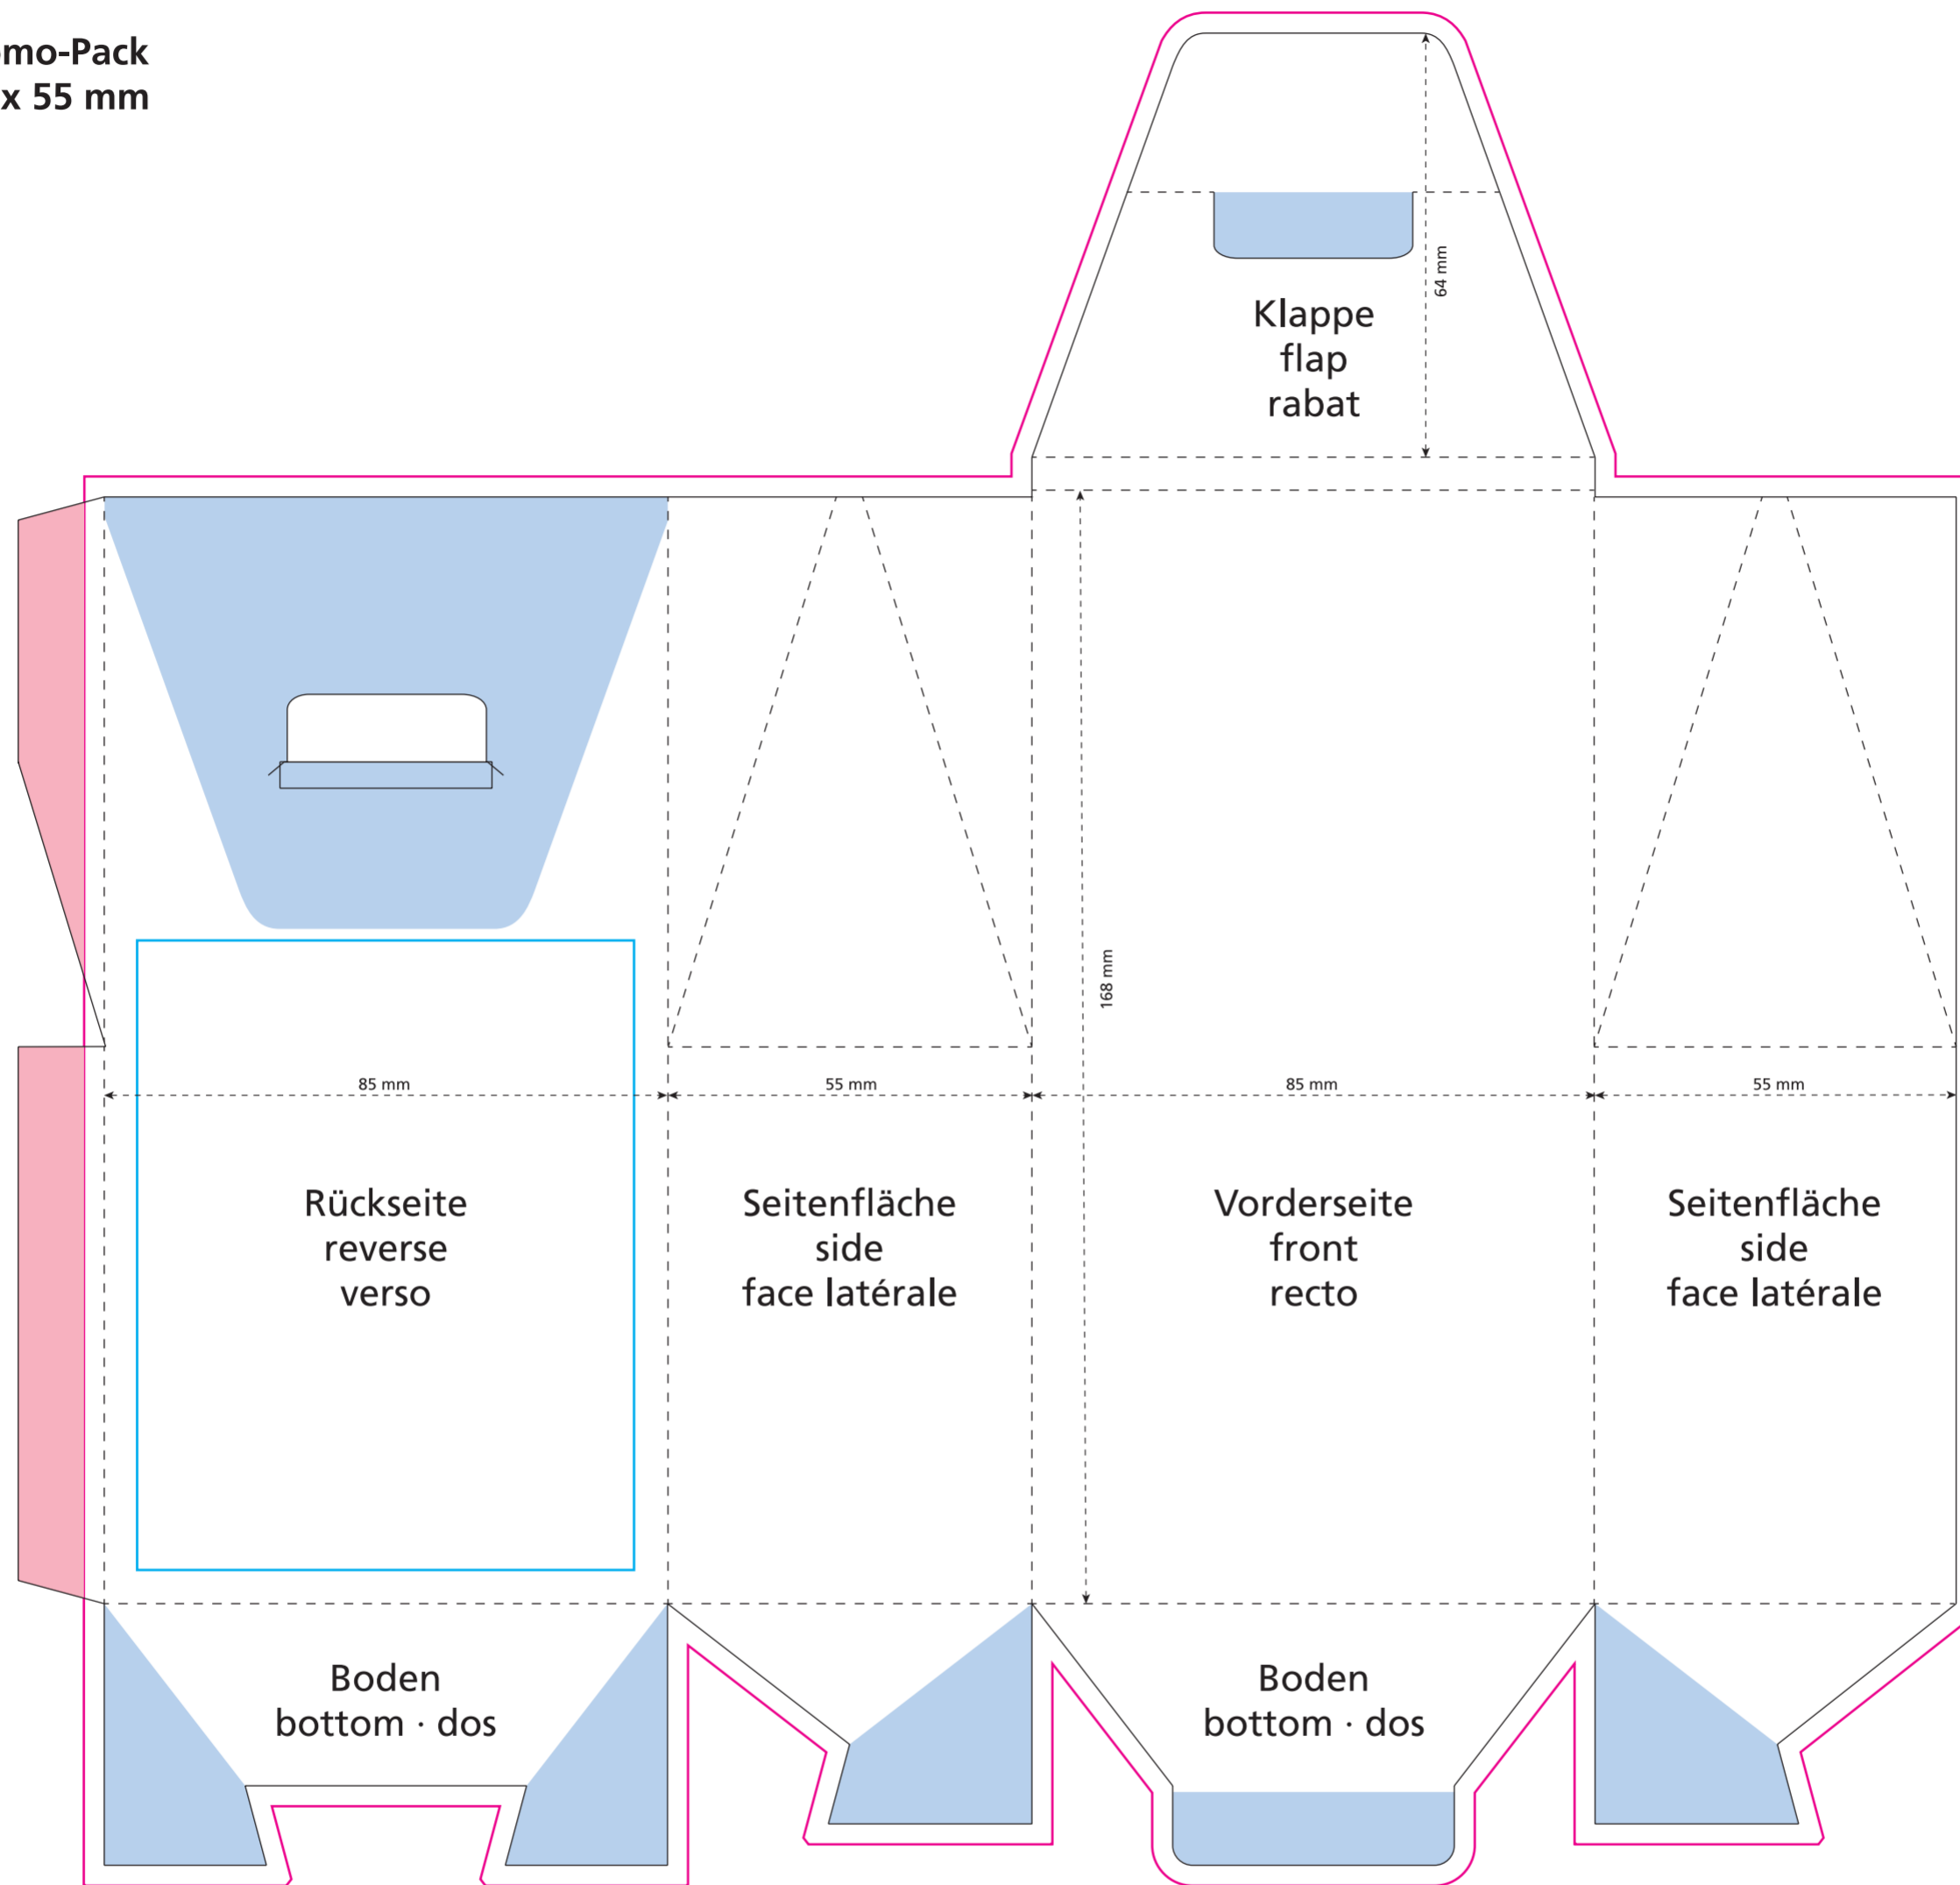

Standskizze · Stand drawing · Croquis avec repères

Artikel Nr. · Article No. : 110107310

Maxi-Promo-Pack
85 x 165 x 55 mm

- Bedruckbare Fläche · printing surface · surface d'impression
- Siegelnaht bedingt bedruckbar · sealing surface can be printed on under some circumstances · surface de fermeture peut être imprimée sous certaines conditions
- Siegelnaht nicht bedruckbar · sealing surface can't be printed on · surface de fermeture ne peut pas être imprimée
- Fläche wird verdeckt · surface is covered · surface est couverte
- Pflichttexte · mandatory text · textes obligatoires
- Fläche nicht bedruckbar · surface can't be printed on · surface ne peut pas être imprimée
- Beschnitt · bleed · découpe