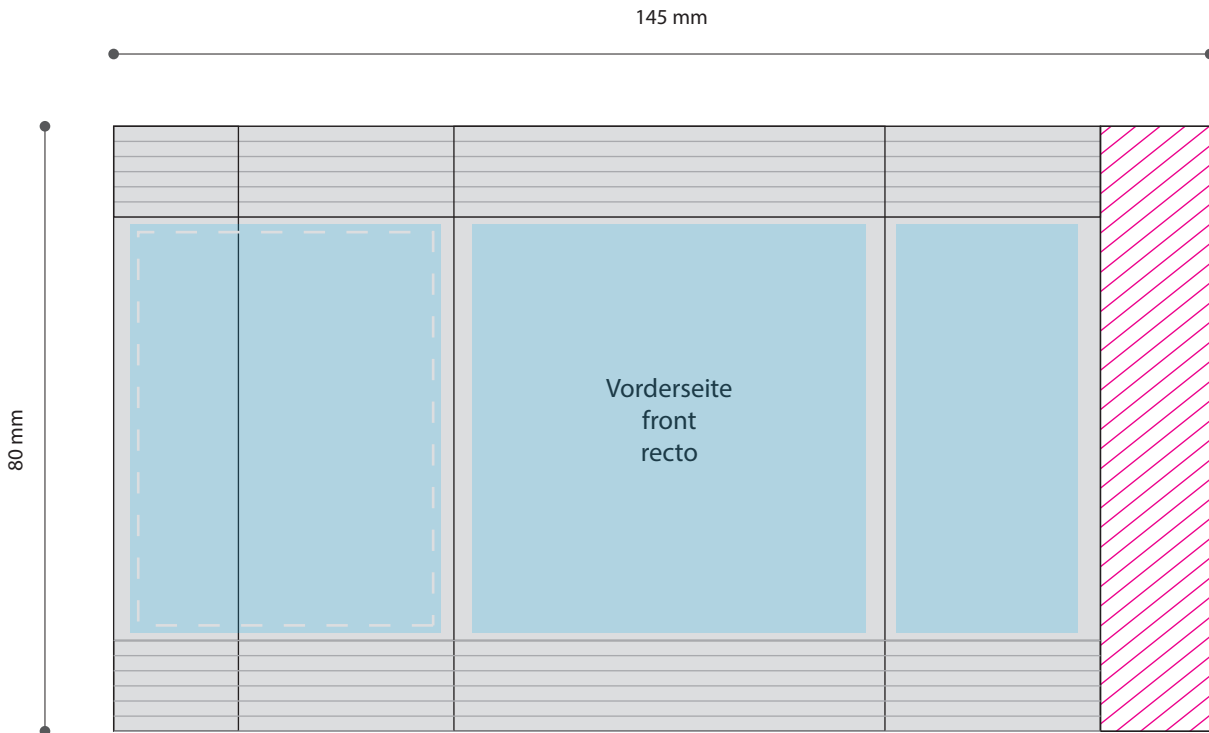

Standskizze · Template · Gabarit

Tüte · bag · sachet · 57 x 80 mm

-  Gestaltungsfläche · design area · surface de design
-  Siegelnaht · sealing surface · surface de soudure
-  Satzspiegel · type area · surface de composition
-  Siegelnaht nicht bedruckbar · sealing surface can't be printed on
surface de soudure ne peut pas être imprimée
-  Pflichttexte · mandatory text · textes obligatoires