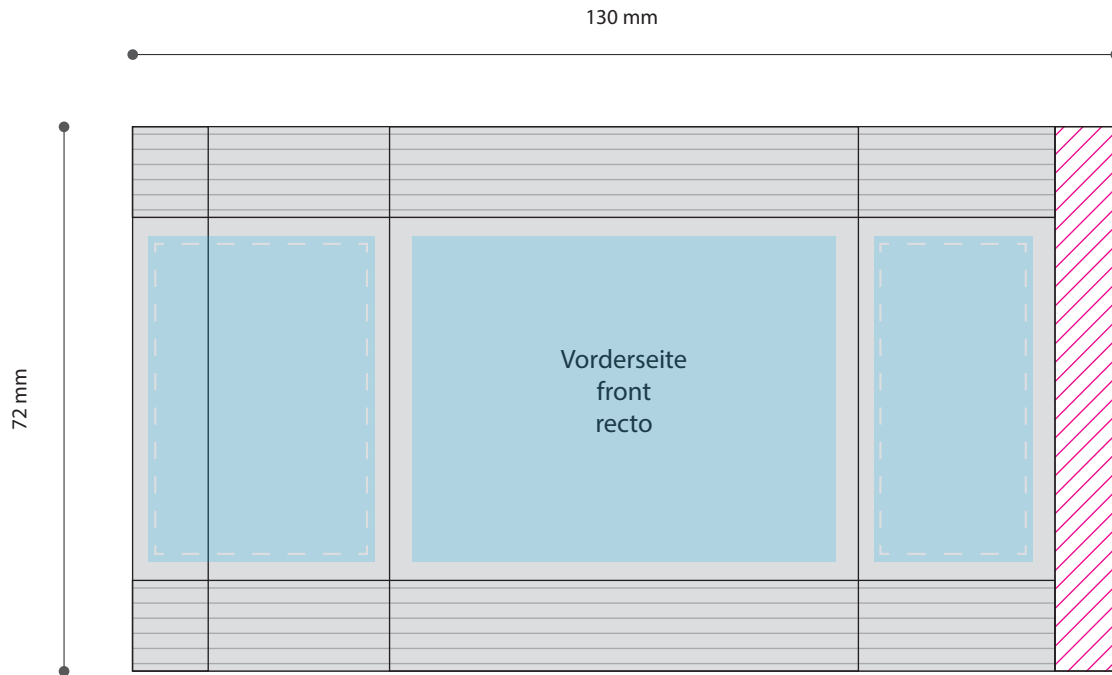

Standskizze · Stand drawing · Gabarit

# Tüte · bag · sachet · 60 x 72 mm

-  Gestaltungsfläche · design area · surface de design
-  Siegelnaht · sealing surface · surface de soudure
-  Satzspiegel · type area · surface de composition
-  Siegelnaht nicht bedruckbar · sealing surface can't be printed on  
surface de soudure ne peut pas être imprimée
-  Pflichttexte · mandatory text · textes obligatoires