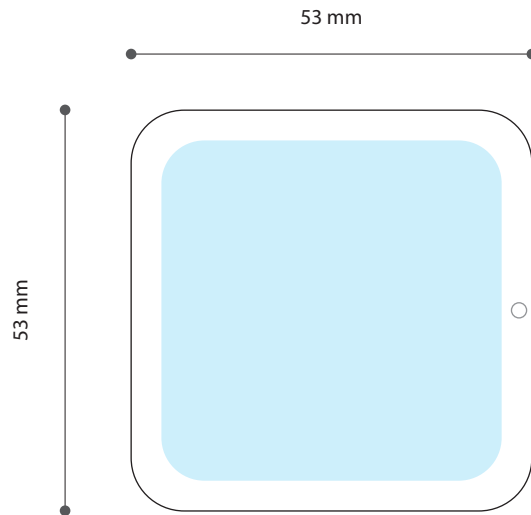

Standskizze · Stand drawing · Gabarit

Dose · Tin · Boîte · 53 x 53 mm

 Gestaltungsfläche · design area · surface de design
Satzspiegel · type area · surface de composition