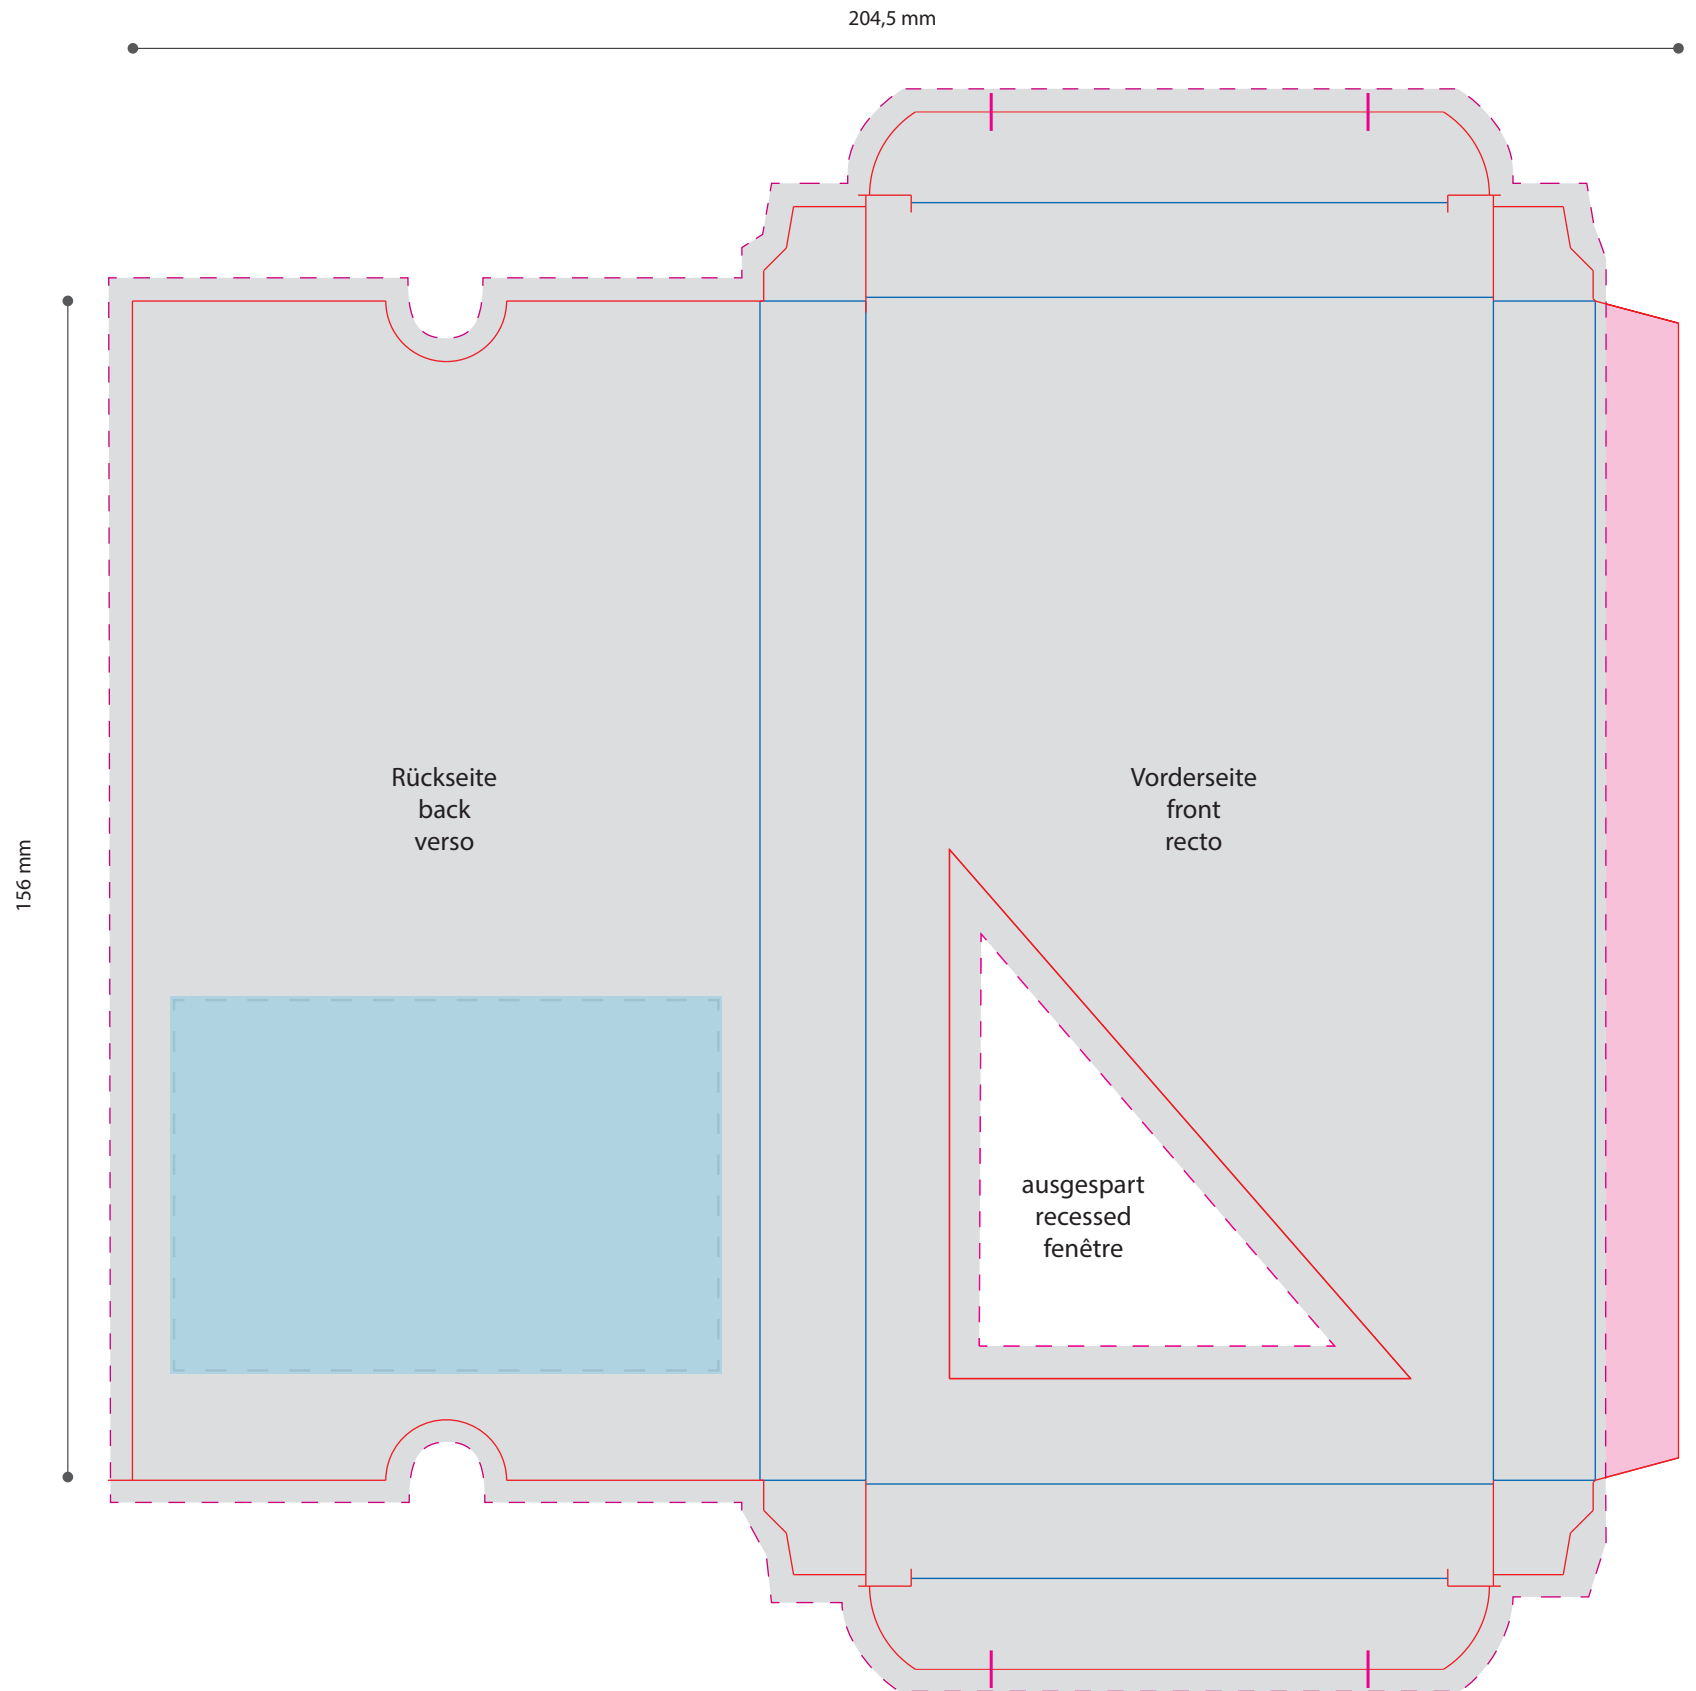

Standskizze · Template · Gabarit

Faltschachtel · folding box · étui carton · 83 x 156 x 14 mm

 Gestaltungsfläche · design area · surface de design
Font mit 3 mm Beschnitt anlegen · cut of 3 mm ·
+3 mm de marge de rognage sur tous les côtés extérieurs

 Pflichttexte · mandatory text · textes obligatoires

 Klebefläche · glue area · surface adhésive

Bitte **Informationsblatt**
zur Erstellung Ihrer
Druckdaten beachten.

Please take note of the
information sheet
for the creation of your
printing data.