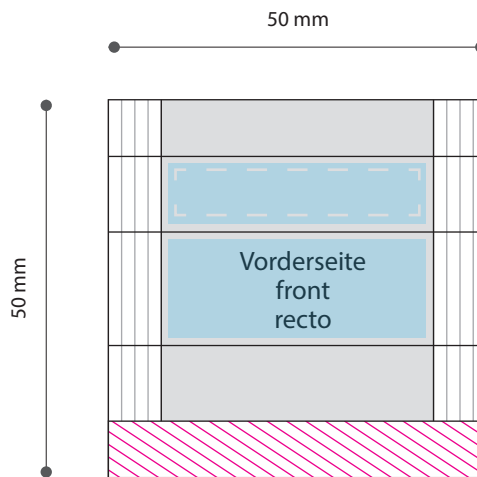

Standskizze · Template · Gabarit

Tüte · bag · sachet · 15 x 50 mm

-  Gestaltungsfläche · design area · surface de design
-  Siegelnaht · sealing surface · surface de soudure **(NICHT BEDRUCKBAR!)**
-  Satzspiegel · type area · surface de composition
-  Siegelnaht nicht bedruckbar · sealing surface can't be printed on
surface de soudure ne peut pas être imprimée
-  Pflichttexte · mandatory text · textes obligatoires