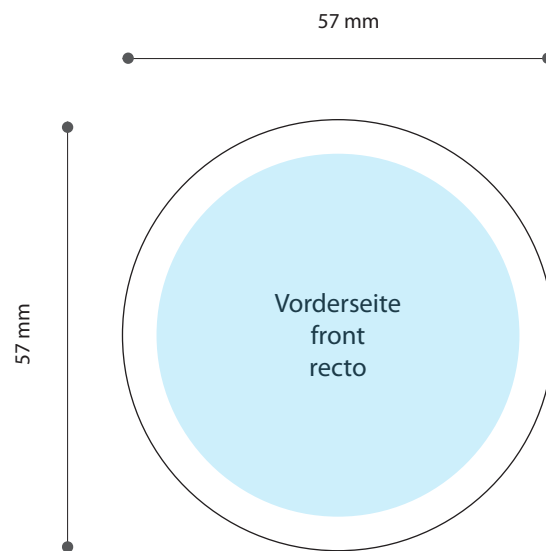

Standskizze · Stand drawing · Gabarit

Dose · Tin · Boîte · Ø 57 mm

 Gestaltungsfläche · design area · surface de design
Satzspiegel · type area · surface de composition

Bitte **Informationsblatt**
zur Erstellung Ihrer
Druckdaten beachten.