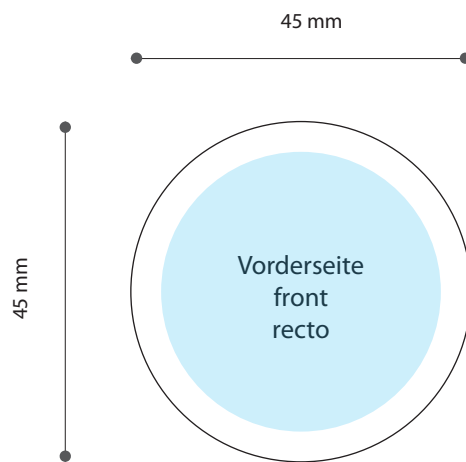

Standskizze · Stand drawing · Gabarit

Dose · Tin · Boîte · Ø 45 mm

 Gestaltungsfläche · design area · surface de design
Satzspiegel · type area · surface de composition

Bitte **Informationsblatt**
zur Erstellung Ihrer
Druckdaten beachten.