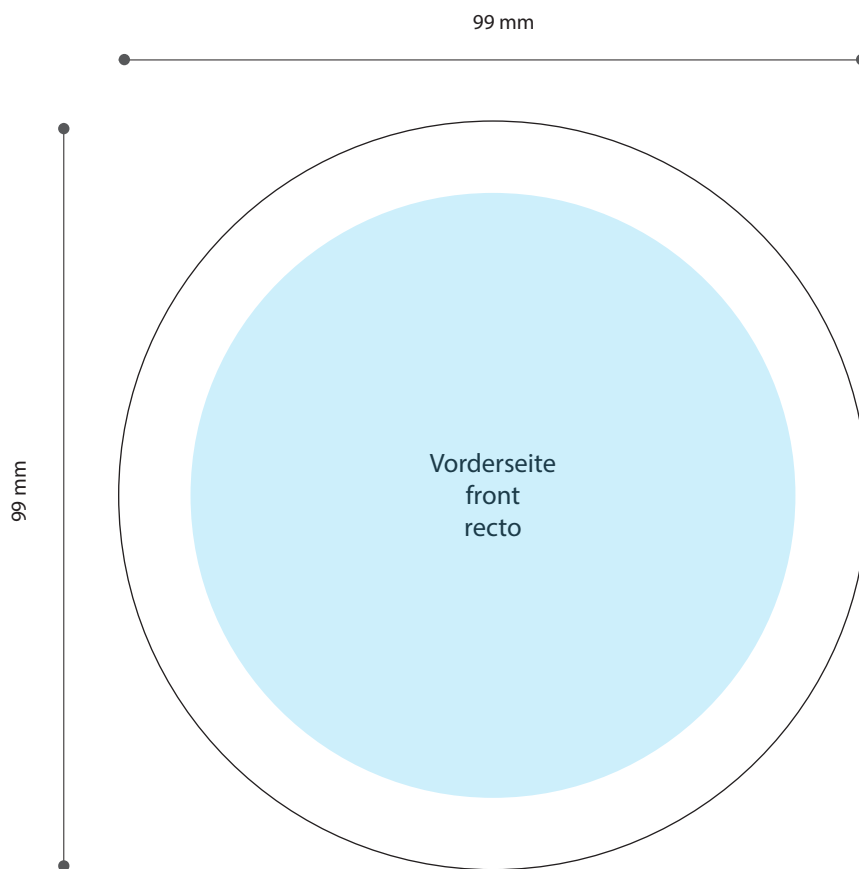

Standskizze · Stand drawing · Gabarit

Dose · Tin · Boîte · Ø 99 mm

 Gestaltungsfäche · design area · surface de design
Satzspiegel · type area · surface de composition

Bitte **Informationsblatt**
zur Erstellung Ihrer
Druckdaten beachten.