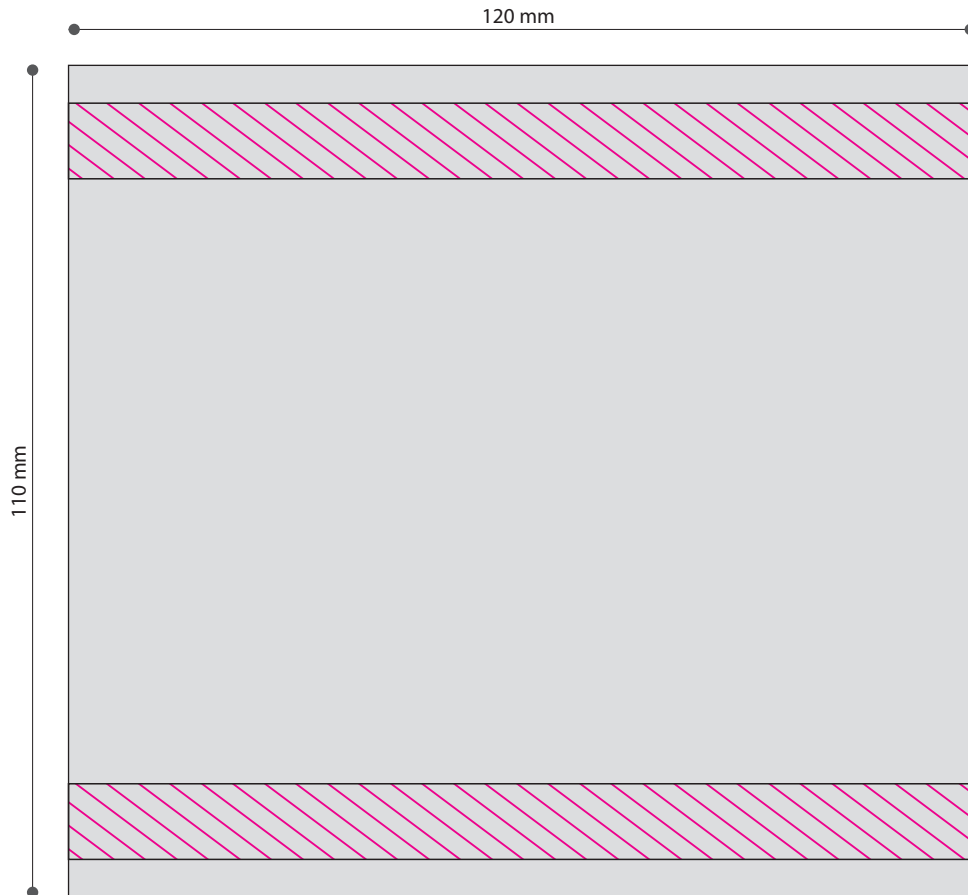

Standskizze · Template · Gabarit

# Kugellolly · 55 x 25 mm

Gestaltungsfläche · design area · surface de design

Siegelnaht · sealing surface · surface de soudure

Satzspiegel · type area · surface de composition

Siegelnaht nicht bedruckbar · sealing surface can't be printed on  
surface de soudure ne peut pas être imprimée