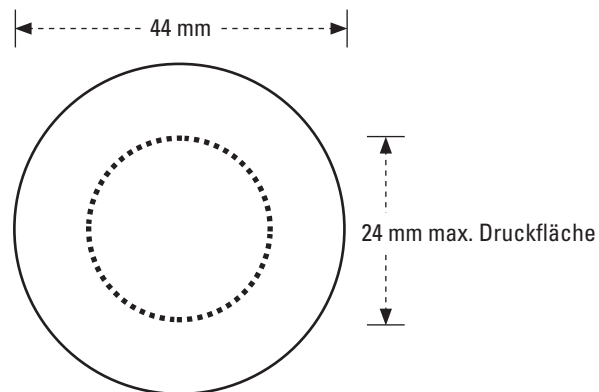

Darbo Miniglas (Deckel 1-farbig bedruckbar)

DRUCK:	1-farbig
FARBEN:	Nach Farbtonkarte im Tampondruck
BETRIEBSSYSTEM:	MAC  Windows 
DATEN ANLEGEN:	Logo muss als <i>.pdf</i> oder <i>.jpg</i> -Datei mit einer minimalen Auflösung von 300 dpi im CMYK -Modus erfolgen! Schriften und Logos möglichst in Form von Vektordaten. Bei PC-Daten die Texte bitte immer in Kurven konvertieren.
DATEN SICHERN:	Zeichensätze und importierte Bilder bitte mitliefern.
SPEICHERMEDIEN:	Bevorzugt wird CD-ROM (DVD). Bei Datenversand per E-Mail bitte die Datenmenge von 4 MB nicht überschreiten.

Darbo Miniglas (Deckel 1-farbig bedruckbar)

44 mm, Abbildungs-Maßstab 1:1

Hinweis:

Der Druck ist nur positiv mit einer Farbe möglich.
Der Rand kann nicht bedruckt werden