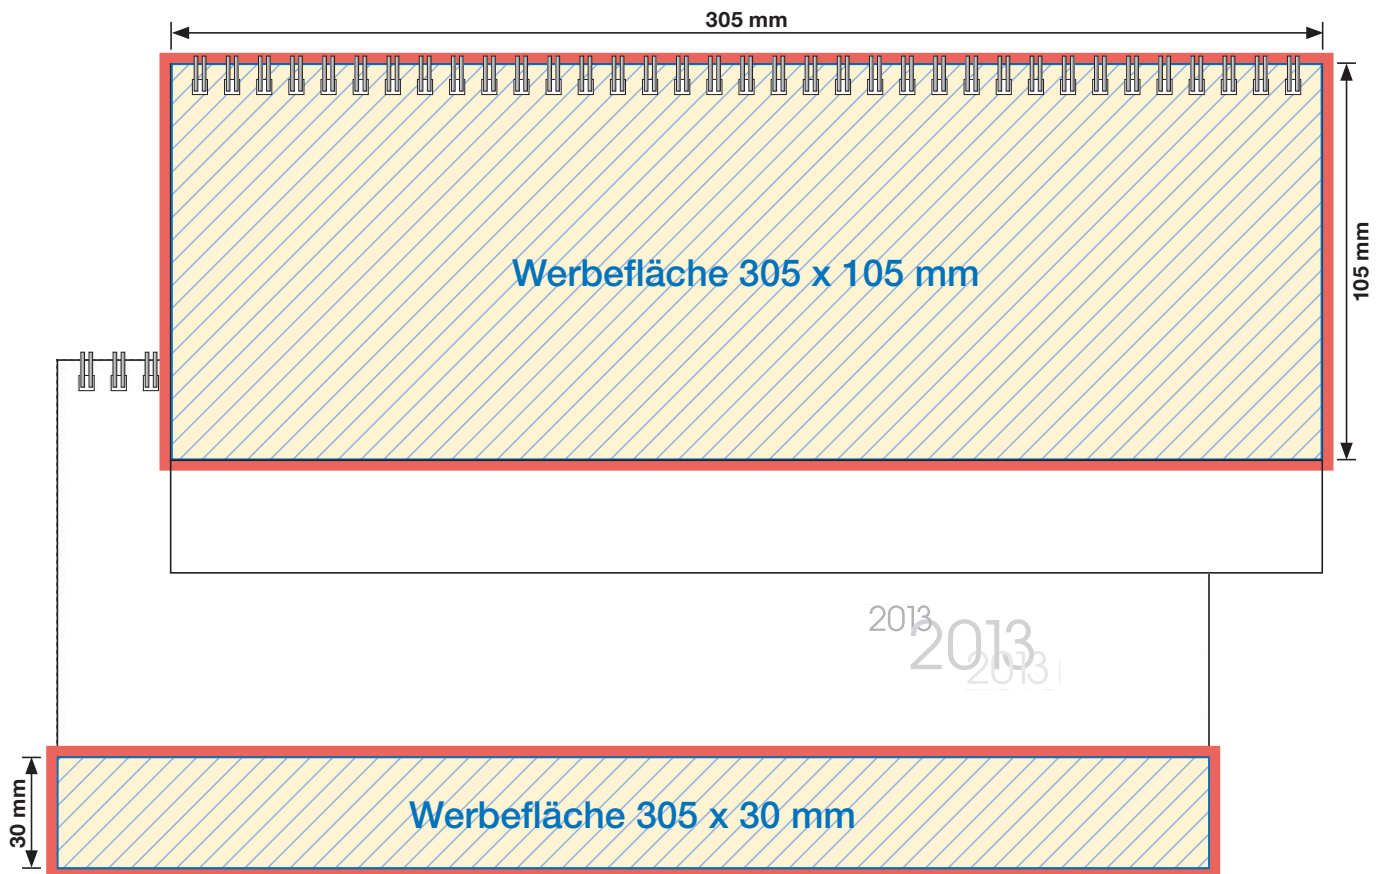

Technisches Datenblatt

TQPP „DESK-TOP“

Kalendergröße: 305 x 135 mm
(Endformat)

Werbefläche:

Deckblatt: 305 x 105 mm

Fußzeile: 305 x 30 mm

Beschnittzugabe: 3 mm

TQPP	Werbefläche	Werbefläche mit Beschnittzugabe
Deckblatt	305 x 105 mm	311 x 111 mm
Fußzeile	305 x 30 mm	311 x 36 mm

Achtung: alle Texte müssen mit mind. 3 mm Abstand nach oben und unten platziert werden.

Beschnittzugabe: Der Beschnitt ist ein verarbeitungstechnisch notwendiger Papierrand, der über das Endformat hinausgeht. Er dient als Schneidetoleranz, um ein an allen Seiten sauber angeschnittenes Druckbild zu ermöglichen.