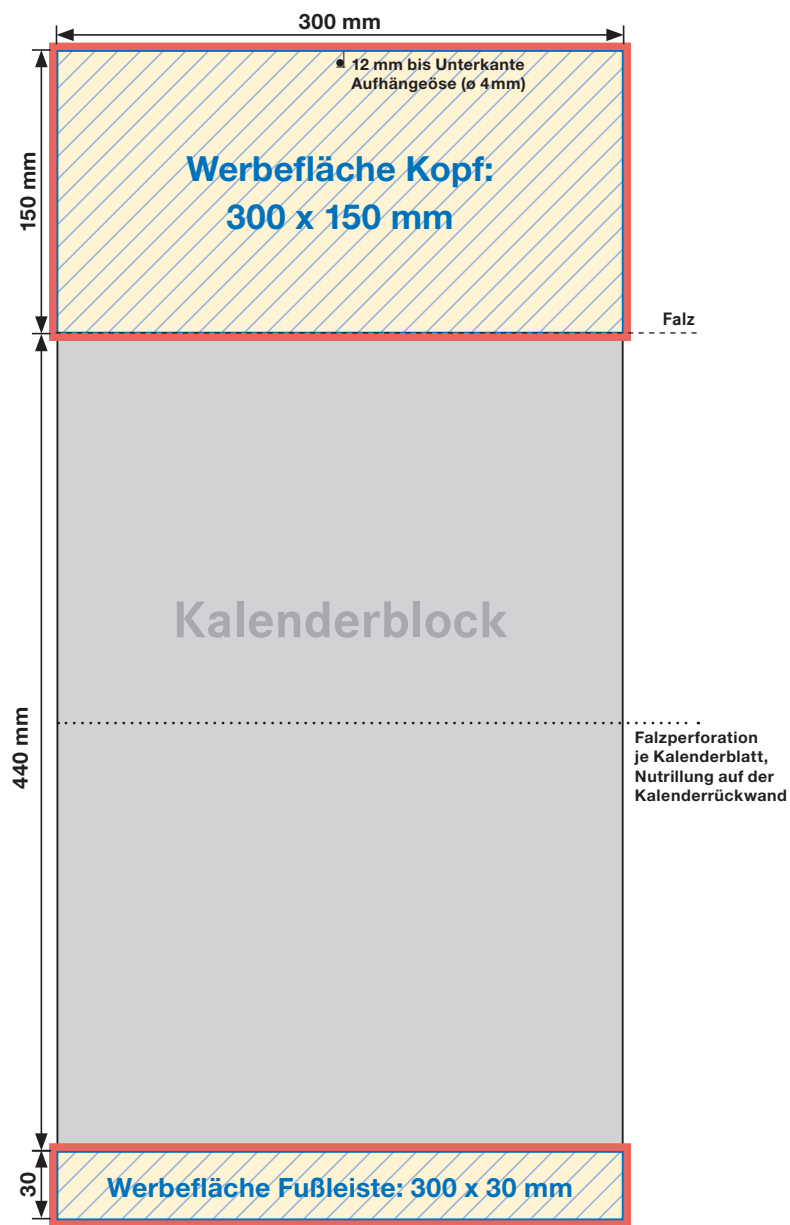

Technisches Datenblatt

Modell: **DM5F „QUINTETT“**

DM5F „QUINTETT“

Kalendergröße: 300 x 620 mm
(Endformat)

Werbefläche:

Kopfklappe: 300 x 150 mm
Fußleiste: 300 x 30 mm

Beschnittzugabe: 3 mm

-  Beschnittzugabe
-  Werbefläche

DM5F	Werbefläche	Werbefläche mit Beschnittzugabe
Kopfklappe	300 x 150 mm	306 x 156 mm
Fußleiste	300 x 30 mm	306 x 36 mm

Beschnittzugabe: Der Beschnitt ist ein verarbeitungstechnisch notwendiger Papierrand, der über das Endformat hinausgeht. Er dient als Schneidetoleranz, um ein an allen Seiten sauber angeschnittenes Druckbild zu ermöglichen.